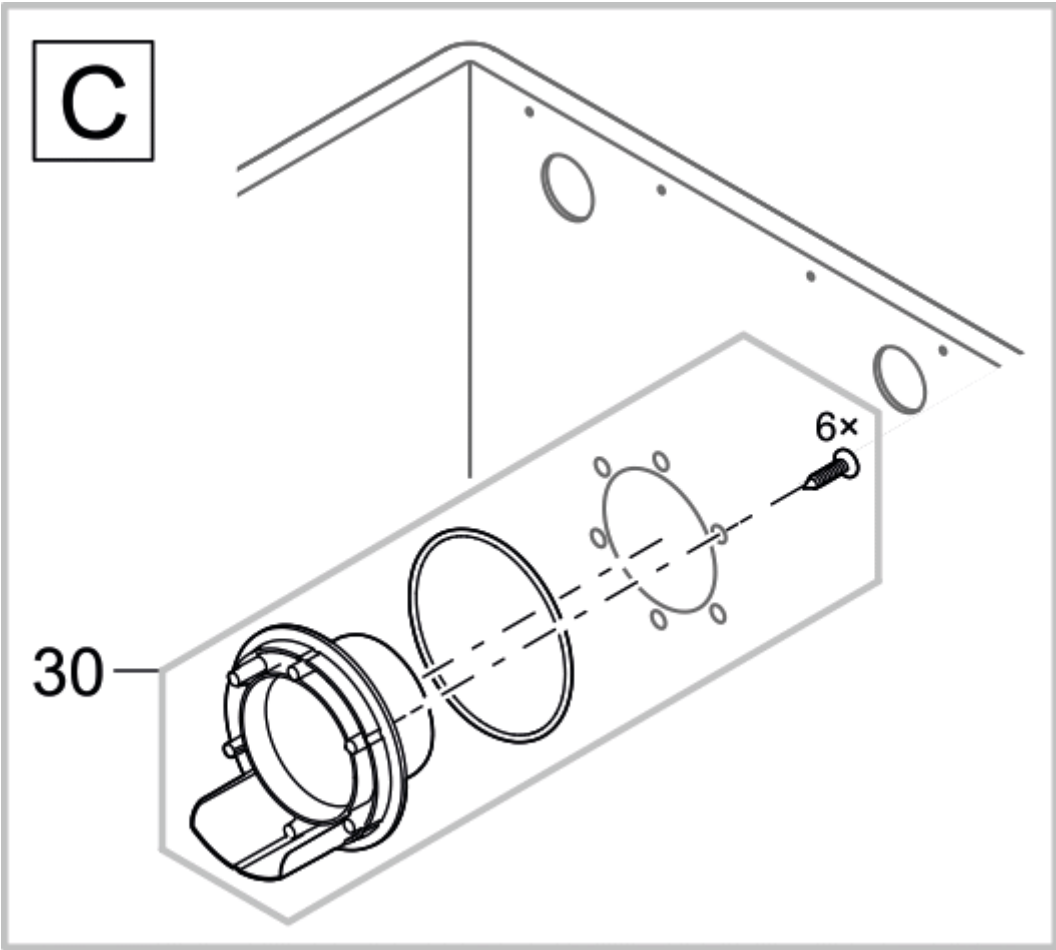

E

Pos.	Product	SKU	Aantal
1	Verv. BG filterdeksel incl. ontwerpplaat	45320	1
2	Clips Bitron Eco / AquaMax	30983	1
3	Vuilkorf BioTec ScreenMatic	42346	1
4	Borstel BioTec ScreenMatic	42449	1
5	Zeefhouder BioTec ScreenMatic 90000	45323	1
6	Substraatbuis cpl. BioTec 18 / 36	25507	1
7	Tussenwand BioTec ScreenMatic 90000	42342	1
8	Dichting tussenschot ScreenMatic 90000	47031	1
9	Trekstangpluggen	34830	2
10	Trekstang BioTec 18	25624	1
11	BG container BioTec ScreenMatic ² 90000	49600	1
12	Verv. zeefhouderbevestiging 2015	44181	1
13	Reiniger BioTec 90000	45252	1
14	Trafo 6 VA 2 m H05RN-F 2x0,75mm ²	15118	1
15	Waterpeilverhoging BioTec ScreenMatic ²	44173	1
16	Mod. BioTec ScreenMatic 40/60/90000	42383	1
17	Verv. toebehoren BioTec ScreenM. 2015	44178	1
18	Verv. sturing ScreenMatic 40/60/90000	44184	1
19	Filterband BioTec ScreenM. 40000/60000	42325	1
20	BG schraper met borstel ScreenMatic 2015	44177	1
21	Verv. aandrijfeenheid ScreenMatic ²	44183	1
22	Uitbreidingsset ScreenMatic ² 2017	48674	1
23	Trapv. tuit 1 1/2"+schroefdr.gesl.2018	43749	1
24	Vlakafdichting 60 x 47 x 3	19506	1
25	BG verdeler ScreenMatic 40000/60000	44337	1
26	O-ring NBR 54 x 4 SH40	25691	1
27	Inlaatmoer BioTec ScreenMatic	42949	1
28	Vervangafdichting verdeler	44179	1
29	Linzenschroef CH-V2A DIN 7981 4,8 x 22	25000	8
30	BG afvoer BioTec DN110	48686	1