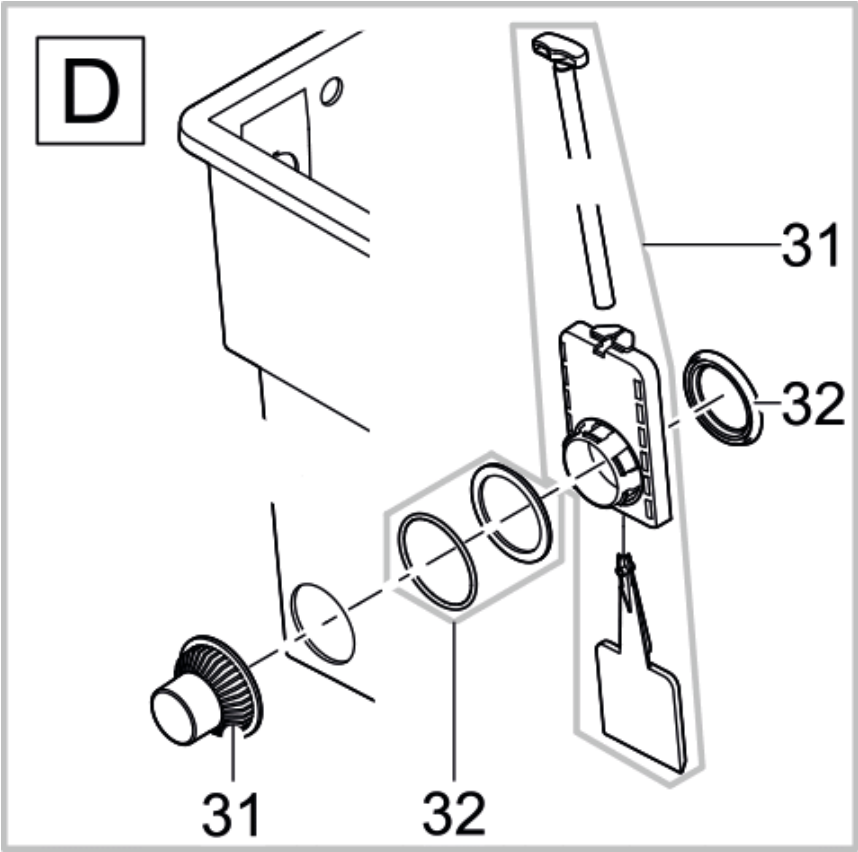

E

Pos.	Product	SKU	Aantal
1	Verv. BG filterdeksel incl. ontwerpplaat	45320	1
2	Clips Bitron Eco / AquaMax	30983	1
3	Vuilkorf BioTec ScreenMatic	42346	1
4	Borstel BioTec ScreenMatic	42449	1
5	Zeefhouder BioTec ScreenMatic 90000	45323	1
6	Substraatbuis cpl. BioTec 18 / 36	25507	1
7	Tussenwand BioTec ScreenMatic 90000	42342	1
8	Dichting tussenschot ScreenMatic 90000	47031	1
9	Trekstangpluggen	34830	2
10	Trekstang BioTec 18	25624	1
11	BG container BioTec ScreenMatic ² 90000	49600	1
12	Verv. zeefhouderbevestiging 2015	44181	1
13	Reiniger BioTec 90000	45252	1
14	Trafo 6 VA 2 m H05RN-F 2x0,75mm ²	15118	1
15	Waterpeilverhoging BioTec ScreenMatic ²	44173	1
16	Mod. BioTec ScreenMatic 40/60/90000	42383	1
17	Verv. toebehoren BioTec ScreenM. 2015	44178	1
18	Verv. sturing ScreenMatic 40/60/90000	44184	1
19	Filterband BioTec ScreenM. 40000/60000	42325	1
20	BG schraper met borstel ScreenMatic 2015	44177	1
21	Verv. aandrijfeenheid ScreenMatic ²	44183	1
22	Uitbreidingsset ScreenMatic ² 2017	48674	1
23	Trapv. tuit 1 1/2"+schroefdr.gesl.2018	43749	1
24	Vlakafdichting 60 x 47 x 3	19506	1
25	BG verdeler ScreenMatic 40000/60000	44337	1
26	O-ring NBR 54 x 4 SH40	25691	1
27	Inlaatmoer BioTec ScreenMatic	42949	1
28	Vervangafdichting verdeler	44179	1
29	Linzenschroef CH-V2A DIN 7981 4,8 x 22	25000	8
30	BG afvoer BioTec DN110	48686	1

31	Verv. afvoerset BioTec	44182	1
32	Dichtingsset uitloop BioTec 12-18/ M1-M5	34859	1
33	Schuimafdekplaat BioTec	34670	8
34	Set vervangmousses blauw BioTec 40/90000	42895	2
35	Houder filtermousse BioTec 90000	45254	8
36	Sluitclips filtermousse houder BioTec	45325	2
37	Set verv. mouss. ro/pa BioTec 40-/90000	42893	6
38	BG borstelhouder ScreenMatic	44308	1
39	Vuilopvangkap	42450	1
40	Inlaat 2" slangaansluiting BioTec 30	34367	1
41	Houder reiniger BioTec 90000	45255	1