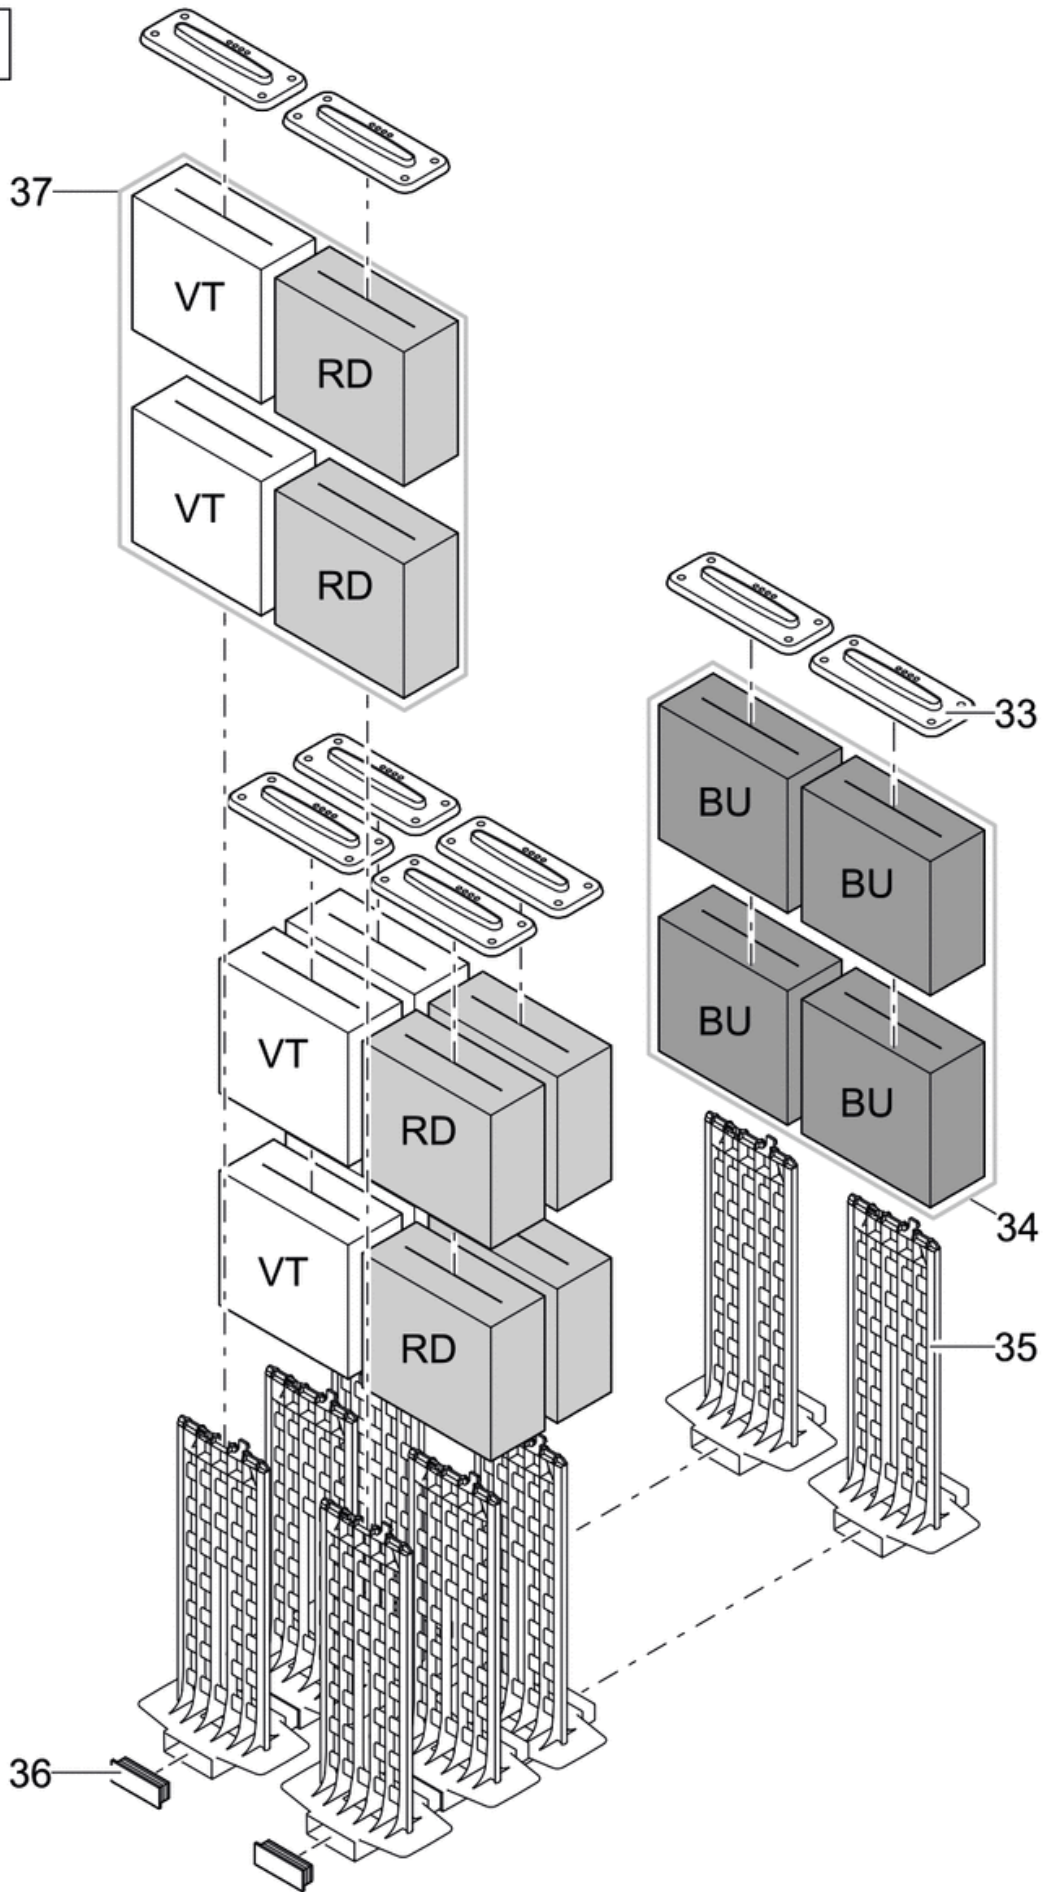

E

Pos.	Product	SKU	Aantal
1	Verv. BG filterdeksel incl. ontwerpplaat	45320	1
2	Clips Bitron Eco / AquaMax	30983	1
3	Vuilkorf BioTec ScreenMatic	42346	1
4	Borstel BioTec ScreenMatic	42449	1
5	Zeefhouder BioTec ScreenMatic 90000	45323	1
6	Substraatbuis cpl. BioTec 18 / 36	25507	1
7	Tussenwand BioTec ScreenMatic 90000	42342	1
8	Dichting tussenschot ScreenMatic 90000	47031	1
9	Trekstangpluggen	34830	2
10	Trekstang BioTec 18	25624	1
11	BG container BioTec ScreenMatic ² 90000	49600	1
12	Verv. zeefhouderbevestiging 2015	44181	1
13	Reiniger BioTec 90000	45252	1
14	Trafo 6 VA 2 m H05RN-F 2x0,75mm ²	15118	1
15	Waterpeilverhoging BioTec ScreenMatic ²	44173	1
16	Mod. BioTec ScreenMatic 40/60/90000	42383	1
17	Verv. toebehoren BioTec ScreenM. 2015	44178	1
18	Verv. sturing ScreenMatic 40/60/90000	44184	1
19	Filterband BioTec ScreenM. 40000/60000	42325	1
20	BG schraper met borstel ScreenMatic 2015	44177	1
21	Verv. aandrijfeenheid ScreenMatic ²	44183	1
22	Uitbreidingsset ScreenMatic ² 2017	48674	1
23	Trapv. tuit 1 1/2"+schroefdr.gesl.2018	43749	1
24	Vlakafdichting 60 x 47 x 3	19506	1
25	BG verdeler ScreenMatic 40000/60000	44337	1
26	O-ring NBR 54 x 4 SH40	25691	1
27	Inlaatmoer BioTec ScreenMatic	42949	1
28	Vervangafdichting verdeler	44179	1
29	Linzenschroef CH-V2A DIN 7981 4,8 x 22	25000	8
30	BG afvoer BioTec DN110	48686	1

31	Verv. afvoerset BioTec	44182	1
32	Dichtingsset uitloop BioTec 12-18/ M1-M5	34859	1
33	Schuimafdekplaat BioTec	34670	8
34	Set vervangmousses blauw BioTec 40/90000	42895	2
35	Houder filtermousse BioTec 90000	45254	8
36	Sluitclips filtermousse houder BioTec	45325	2
37	Set verv. mouss. ro/pa BioTec 40-/90000	42893	6
38	BG borstelhouder ScreenMatic	44308	1
39	Vuilopvangkap	42450	1
40	Inlaat 2" slangaansluiting BioTec 30	34367	1
41	Houder reiniger BioTec 90000	45255	1