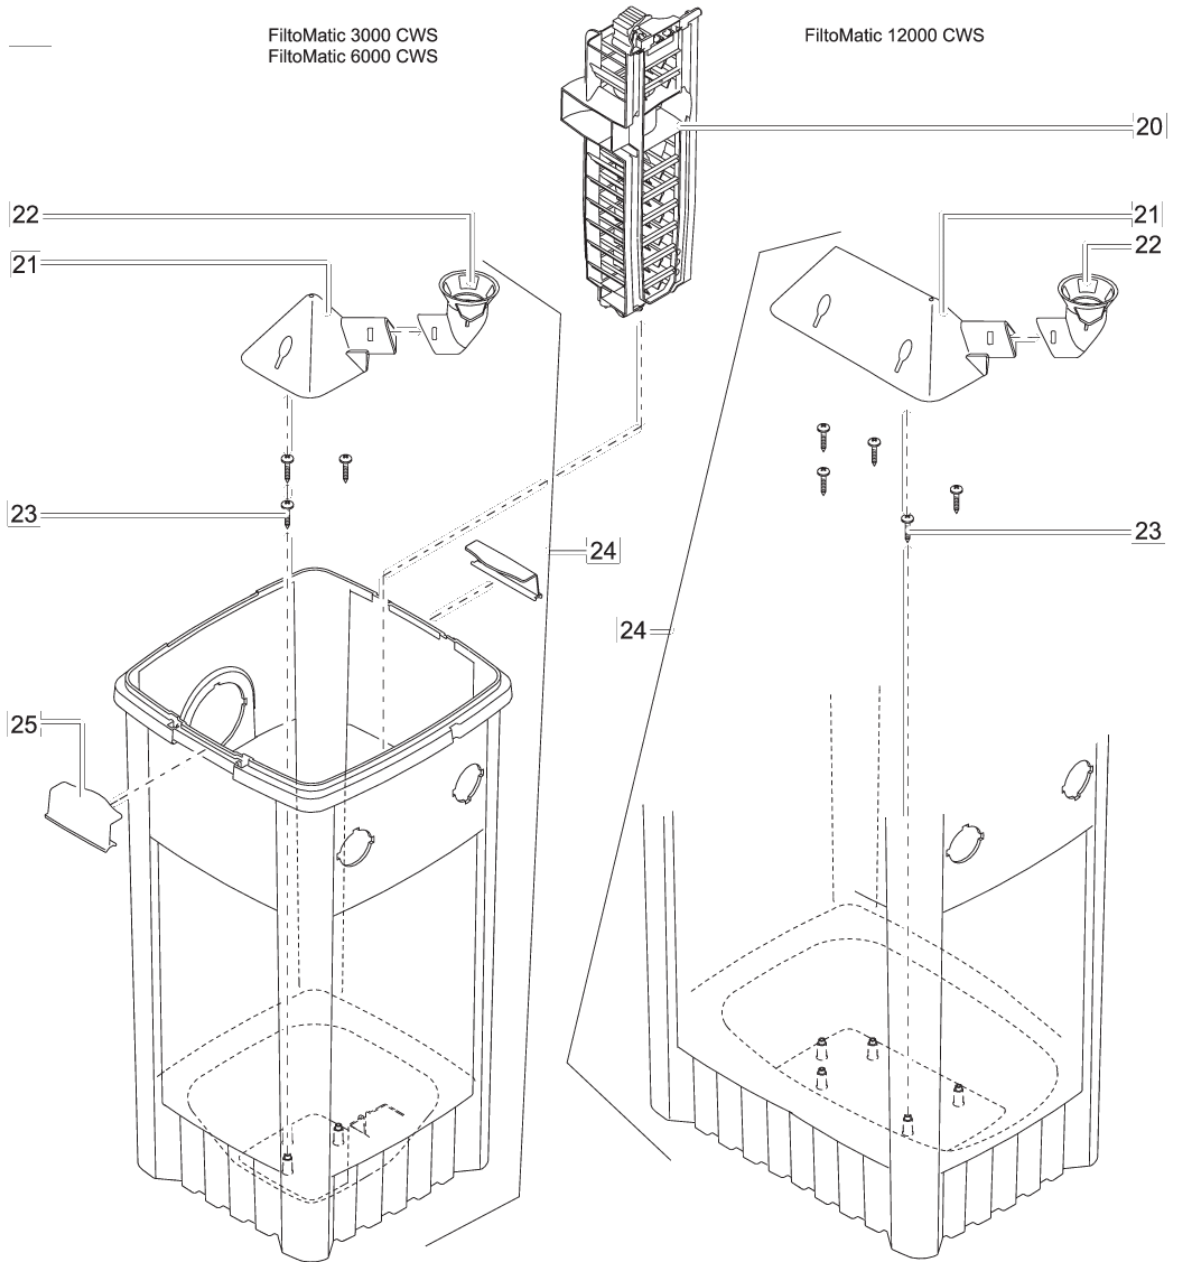

FiltoMatic 3000 CWS
FiltoMatic 6000 CWS

FiltoMatic 12000 CWS

Pos.	Product	SKU	Aantal
	Kwartsbuis D33 x 200 met rand	13312	0
1	BG Dichtingsset FiltoMatic	12572	1
2	BG deksel FiltoMatic CWS 3000 / 6000	12447	1
3	BG vuilafvoer FiltoMatic	12082	1
4	BG inlaat poort FiltoMatic	11367	1
5	Accessoire Kit FiltoMatic	11384	1
6	BG uitlaatmoer	11364	1
7	Vervang UVC 11 electro unit FiltoMatic	11374	1
8	BG reinigingsrotor FiltoMatic UVC 11	12703	1
9	BG waterbehuizing FiltoMatic 3000 / 6000	12698	1
10	Linzenschroef CH-V2A DIN 7981 3,5 x 22	27891	1
11	Klemschroef UVC 7/9/11W	12049	1
12	O-ring Viton 32 x 4 SH70 ingevet	73481	1
13	Quartz glass D33 x 202 with rim	74417	1
14	Vervanglamp UVC 11 W	56112	1
15	BG pomp 84°	14148	1
16	BG vuilbuis gekleefd FiltoMatic 3000	12319	1
17	Binnendeksel FiltoMatic 3000 / 6000	10857	1
18	Filtermousse-set FiltoMatic CWS 7000	50901	1
19	Filtermousse houder FiltoMatic 3000	11050	3
20	Mod. lamel 3000	11425	1
21	Piramide bovenste deel 3000/6000 nieuw	12756	1
22	Piramide aansluiting	12114	1
23	Linzenschroef CH-V2A DIN 7981 4,8 x 22	25000	3
24	BG reservoir FiltoMatic 3000	12003	1
25	Houder binnendeksel FiltoMatic	11041	2
26	Mod. FiltoMatic UVC 11	11383	1
27	BG sturing FiltoMatic 2E	14150	1
28	Schuimplaat onderdeel FiltoMatic	13629	1