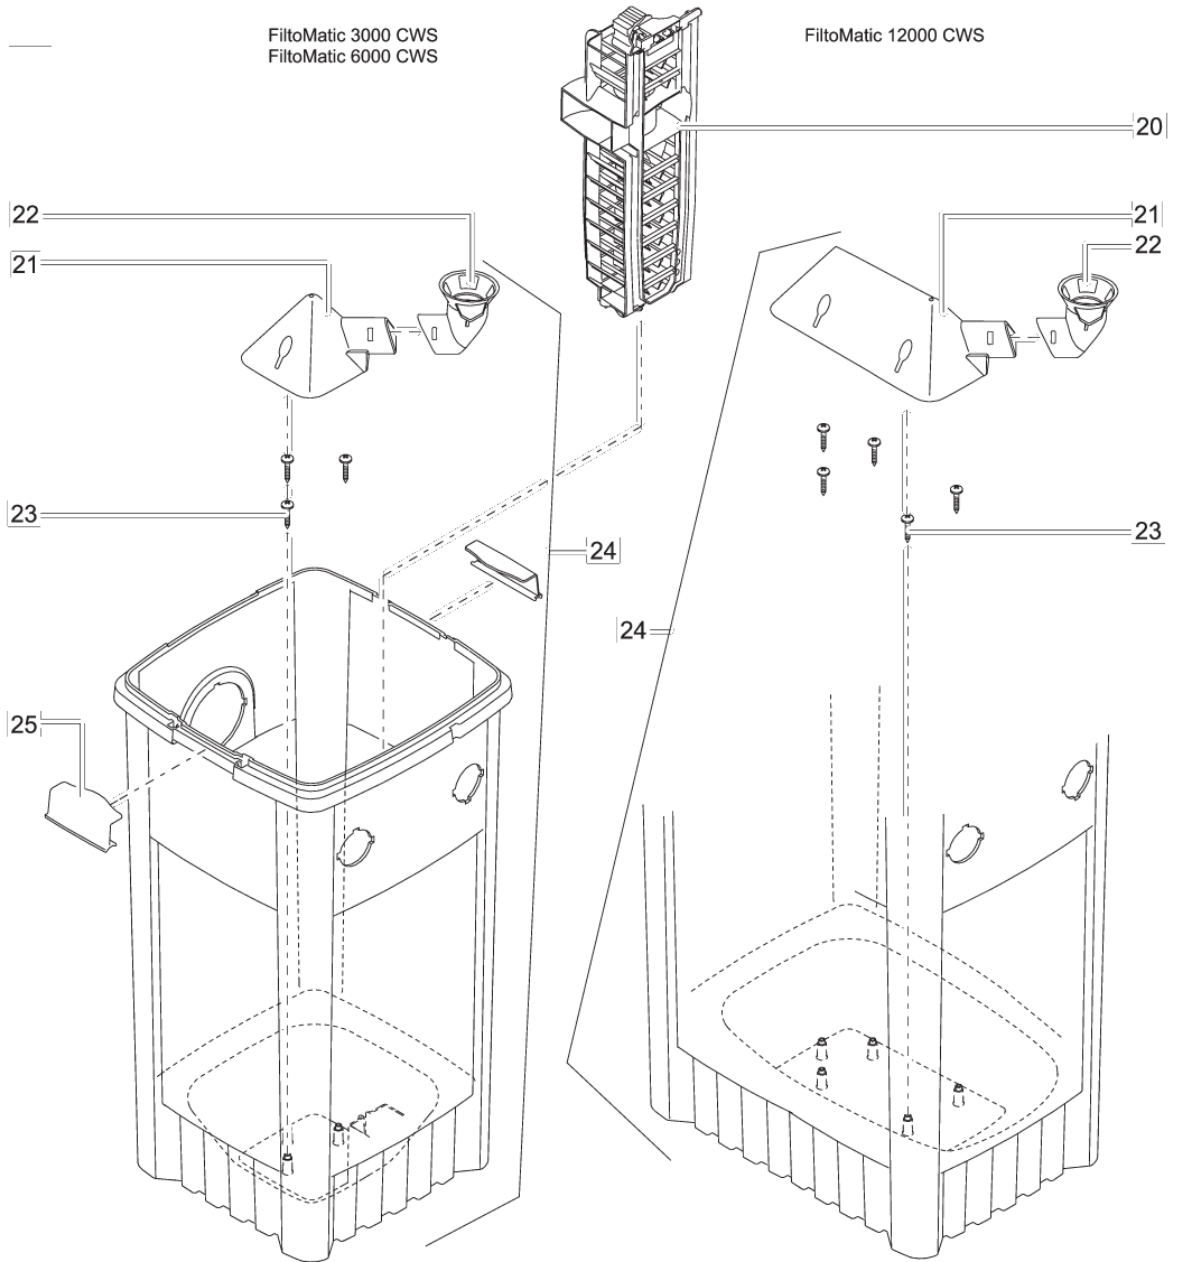

FiltoMatic 3000 CWS
FiltoMatic 6000 CWS

FiltoMatic 12000 CWS

Pos.	Product	SKU	Aantal
1	BG Dichtingsset FiltoMatic	12572	1
2	BG deksel FiltoMatic CWS 3000 / 6000	12447	1
3	BG vuilafvoer FiltoMatic	12082	1
4	BG inlaat poort FiltoMatic	11367	1
5	Accessoire Kit FiltoMatic	11384	1
6	BG uitlaatmoer	11364	1
7	Vervang UVC 24 electro unit FiltoMatic	11460	1
8	BG reinigingsrotor FiltoMatic UVC 24	12705	1
9	BG waterbehuizing FiltoMatic 12000	12700	1
10	Linzenschroef CH-V2A DIN 7981 3,5 x 22	27891	1
11	Klemschroef FiltoMatic 18 / 24 W	12054	1
12	O-ring Viton 42 x 5 SH50 ingevet	73486	1
13	Kwartsbuis D44 x 298 met rand	13332	1
14	Vervanglamp UVC 24 W	56237	1
15	BG pomp 84°	14148	1
16	BG vuilbuis gekleefd FiltoMatic 6/12000	12321	1
17	Binnendeksel FiltoMatic 3000 / 6000	10857	1
18	Filtermousse-set FiltoMatic CWS 14/25000	50904	1
19	Filtermoussehouder FiltoMatic 6000/12000	11052	3
20	BG Lamelle 14000 / 25000	17684	1
21	Piramide bovenste deel 3000/6000 nieuw	12756	1
22	Piramide aansluiting	12114	1
23	Linzenschroef CH-V2A DIN 7981 4,8 x 22	25000	3
24	BG reservoir FiltoMatic 6000	12051	1
25	Houder binnendeksel FiltoMatic	11041	2
26	Mod. FiltoMatic UVC 24	11391	1
27	BG sturing FiltoMatic 2E	14150	1
28	Schuimplaat onderdeel FiltoMatic	13629	1