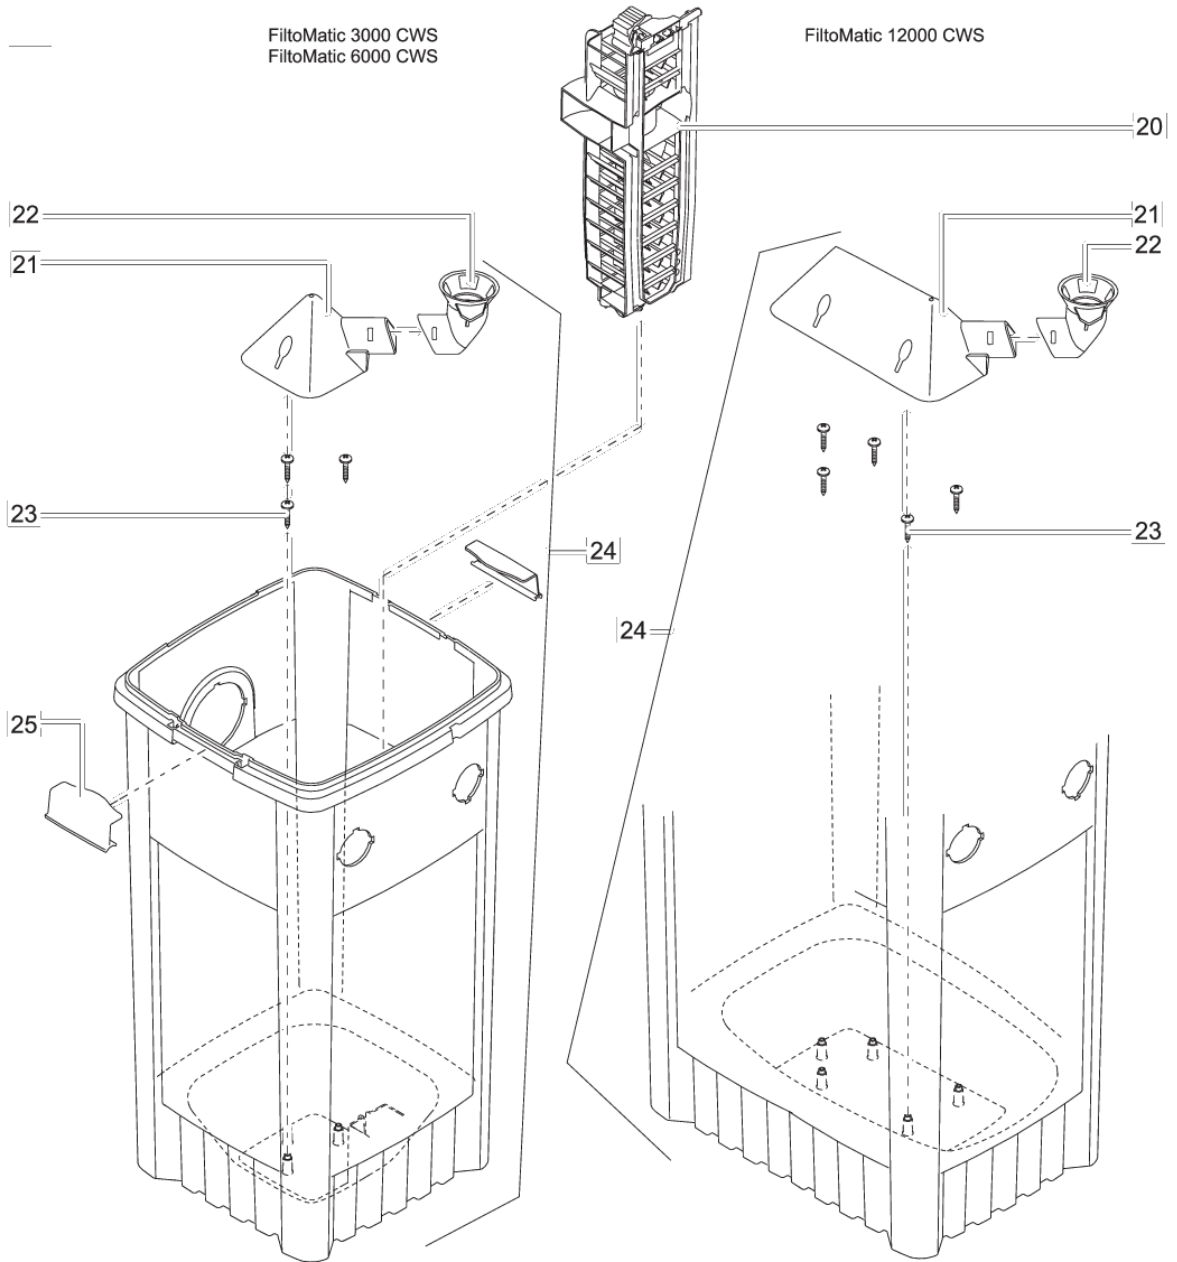

FiltoMatic 3000 CWS
FiltoMatic 6000 CWS

FiltoMatic 12000 CWS

Pos.	Product	SKU	Aantal
1	BG Dichtingsset FiltoMatic	12572	1
2	BG deksel FiltoMatic CWS 12000	12481	1
3	BG vuilafvoer FiltoMatic	12082	1
4	BG inlaat poort FiltoMatic	11367	1
5	Accessoire Kit FiltoMatic	11384	1
6	BG uitlaatmoer	11364	1
7	Reserve UVC 24 reflector FiltoMatic	18231	1
8	BG reinigingsrotor FiltoMatic UVC 24	12705	1
9	Onderdeel waterbehuizing FiltoMatic25000	17908	1
10	Linzenschroef CH-V2A DIN 7981 3,5 x 22	27891	1
11	Klemschroef FiltoMatic 18 / 24 W	12054	1
12	O-ring Viton 42 x 5 SH50 ingevet	73486	1
13	Kwartsbuis D44 x 298 met rand	13332	1
14	Vervanglamp UVC 24 W	56237	1
15	BG pomp 84°	14148	1
16	BG vuilbuis gekleefd FiltoMatic 6/12000	12321	1
17	Binnendeksel FiltoMatic 12000	10860	1
18	Filtermousse-set FiltoMatic CWS 14/25000	50904	2
19	Filtermoussehouder FiltoMatic 6000/12000	11052	6
20	BG Lamelle 14000 / 25000	17684	1
21	Piramide bovenste deel 12000 nieuw	12757	1
22	Piramide aansluiting	12114	1
23	Linzenschroef CH-V2A DIN 7981 4,8 x 22	25000	5
24	BG reservoir FiltoMatic 12000	12401	1
25	Houder binnendeksel FiltoMatic	11041	2
26	BG FiltoMatic UVC 24 met reflector	17685	1
27	BG sturing FiltoMatic 2 ^E	14150	1
28	Schuimplaat onderdeel FiltoMatic	13629	1