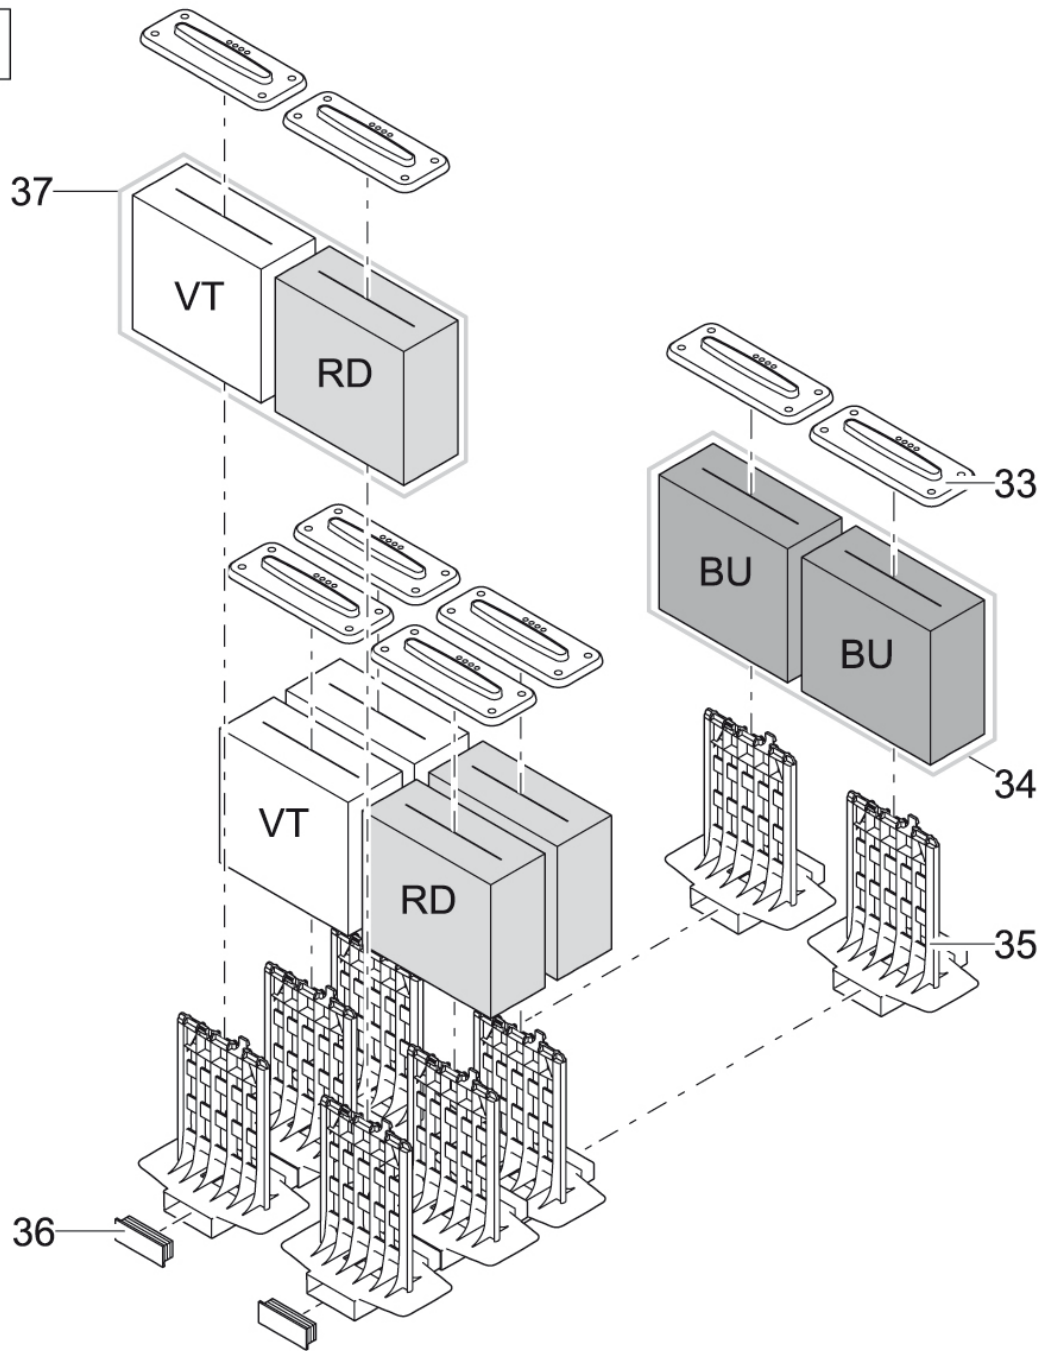

E

Pos.	Product	SKU	Aantal
1	Verv. BG filterdeksel incl. ontwerpplaat	45320	1
2	Clips Bitron Eco / AquaMax	30983	1
3	Vuilkorf BioTec ScreenMatic	42346	1
4	Borstel BioTec ScreenMatic	42449	1
5	Zeefhouder BioTec ScreenM. 40000 / 60000	42344	1
6	Substraatbuis cpl. BioTec 18 / 36	25507	1
7	Scheidingswand BioTec ScreenMatic 40000	42340	1
8	Verv. afd. scheidingsw. BioTec ScreenM.	84923	1
9	Trekstangpluggen	34830	2
10	Trekstang BioTec 18	25624	1
11	Tank BioTec ScreenM. 40000 geperforeerd	43105	1
12	Verv. zeefhouderbevestiging 2015	44181	1
13	Reiniger BioTec	34734	1
14	Trafo 6 VA 2 m H05RN-F 2x0,75mm ²	15118	1
15	Stop BioTec 40000/60000	44343	1
16	Mod. BioTec ScreenMatic 40/60/90000	42383	1
17	Verv. toebehoren BioTec ScreenM. 2015	44178	1
18	Verv. sturing ScreenMatic 40/60/90000	44184	1
19	Filterband BioTec ScreenM. 40000/60000	42325	1
20	BG schraper met borstel ScreenMatic 2015	44177	1
21	Verv. aandrijfeenheid ScreenMatic ²	44183	1
22	Uitbreidingsset ScreenMatic ² 2017	48674	1
23	Trapv. tuit 1 1/2"+schroefdr.gesl.2018	43749	1
24	Vlakafdichting 60 x 47 x 3	19506	1
25	BG verdeler ScreenMatic 40000/60000	44337	1
26	O-ring NBR 54 x 4 SH40	25691	1
27	Inlaatmoer BioTec ScreenMatic	42949	1
28	Vervangafdichting verdeler	44179	1
29	Linzenschroef CH-V2A DIN 7981 4,8 x 22	25000	8
30	Verv. BG uitloopset BioTec 40/60000	45321	1

31	Verv. afvoerset BioTec	44182	1
32	Dichtingsset uitloop BioTec 12-18/ M1-M5	34859	1
33	Schuimafdekplaat BioTec	34670	8
34	Set vervangmousses blauw BioTec 40/90000	42895	1
35	Filtermousse houder BioTec 12	26305	8
36	Sluitclips filtermousse houder BioTec	45325	2
37	Set verv. mouss. ro/pa BioTec 40-/90000	42893	3
38	BG borstelhouder ScreenMatic	44308	1
39	Vuilopvangkap	42450	1