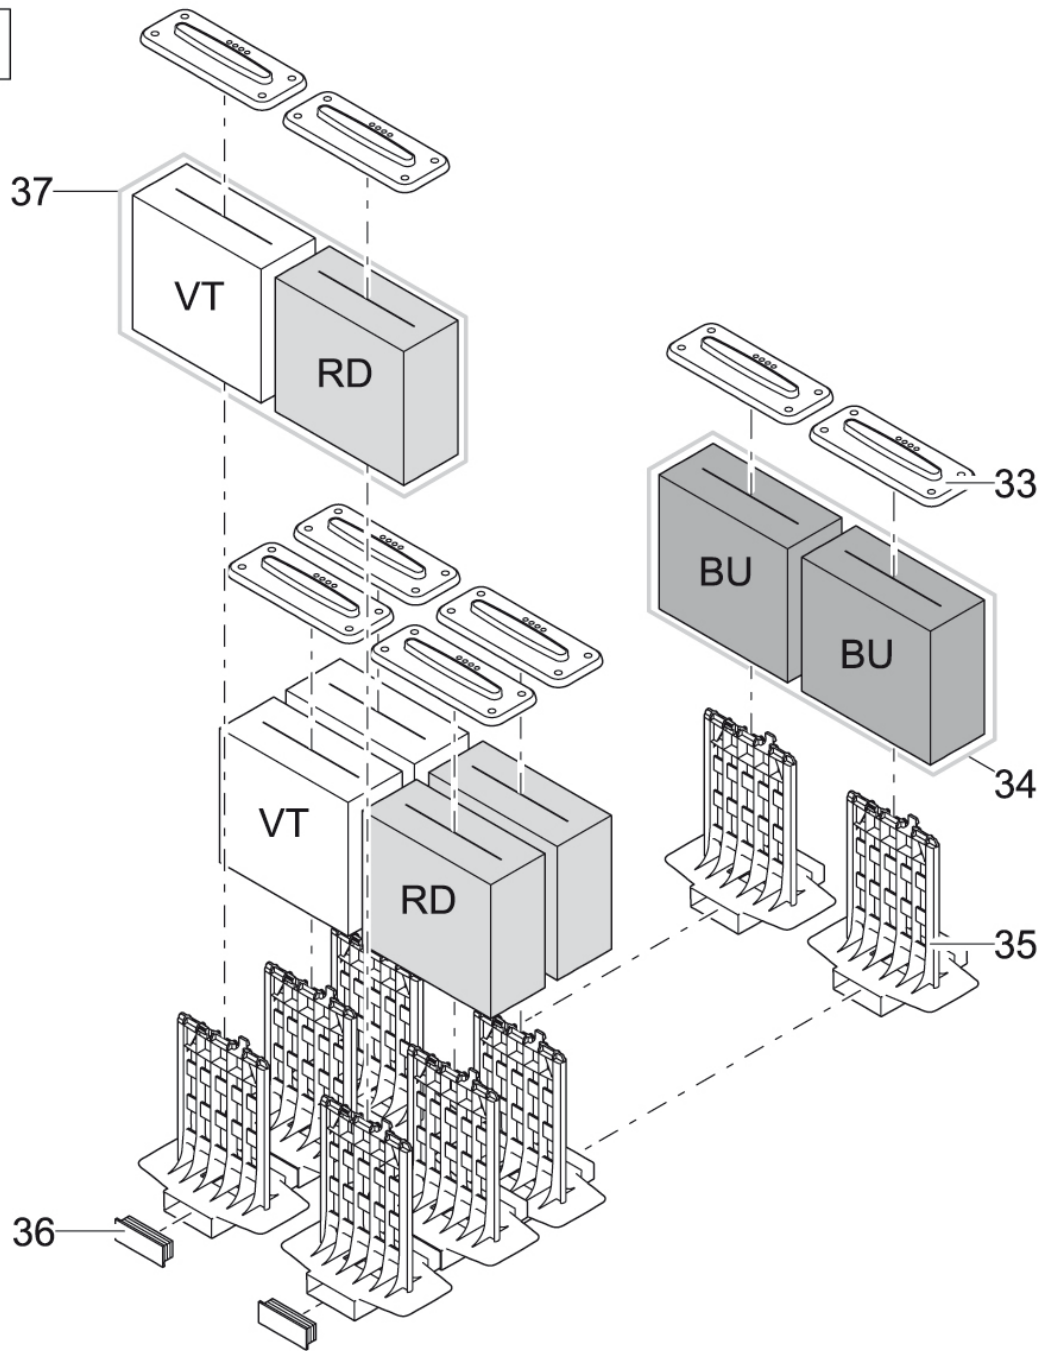

E

| Pos. | Product  | SKU   | Aantal |
|------|--|-------|--------|
| 1    | Verv. BG filterdeksel incl. ontwerpplaat       | 45320 | 1      |
| 2    | Clips Bitron Eco / AquaMax                     | 30983 | 1      |
| 3    | Vuilkorf BioTec ScreenMatic                    | 42346 | 1      |
| 4    | Borstel BioTec ScreenMatic                     | 42449 | 1      |
| 5    | Zeefhouder BioTec ScreenM. 40000 / 60000       | 42344 | 1      |
| 6    | Substraatbuis cpl. BioTec 18 / 36              | 25507 | 1      |
| 7    | Scheidingswand BioTec ScreenMatic 60000        | 42341 | 1      |
| 8    | Verv. afd. scheidingsw. BioTec ScreenM.        | 84923 | 1      |
| 9    | Trekstangpluggen                               | 34830 | 2      |
| 10   | Trekstang BioTec 18                            | 25624 | 1      |
| 11   | Tank BioTec ScreenM. 60000 geperforeerd        | 43106 | 1      |
| 12   | Verv. zeefhouderbevestiging 2015               | 44181 | 1      |
| 13   | Reiniger BioTec                                | 34734 | 1      |
| 14   | Trafo 6 VA 2 m H05RN-F 2x0,75mm <sup>2</sup>   | 15118 | 1      |
| 15   | Stop BioTec 40000/60000                        | 44343 | 1      |
| 16   | Mod. BioTec ScreenMatic 40/60/90000            | 42383 | 1      |
| 17   | Verv. toebehoren BioTec ScreenM. 2015          | 44178 | 1      |
| 18   | Verv. sturing ScreenMatic 40/60/90000          | 44184 | 1      |
| 19   | Filterband BioTec ScreenM. 40000/60000         | 42325 | 1      |
| 20   | BG schraper met borstel ScreenMatic 2015       | 44177 | 1      |
| 21   | Verv. aandrijfeenheid ScreenMatic <sup>2</sup> | 44183 | 1      |
| 22   | Uitbreidingsset ScreenMatic <sup>2</sup> 2017  | 48674 | 1      |
| 23   | Trapv. tuit 1 1/2"+schroefdr.gesl.2018         | 43749 | 1      |
| 24   | Vlakafdichting 60 x 47 x 3                     | 19506 | 1      |
| 25   | BG verdeler ScreenMatic 40000/60000            | 44337 | 1      |
| 26   | O-ring NBR 54 x 4 SH40                         | 25691 | 1      |
| 27   | Inlaatmoer BioTec ScreenMatic                  | 42949 | 1      |
| 28   | Vervangafdichting verdeler                     | 44179 | 1      |
| 29   | Linzenschroef CH-V2A DIN 7981 4,8 x 22         | 25000 | 8      |
| 30   | Verv. BG uitloopset BioTec 40/60000            | 45321 | 1      |