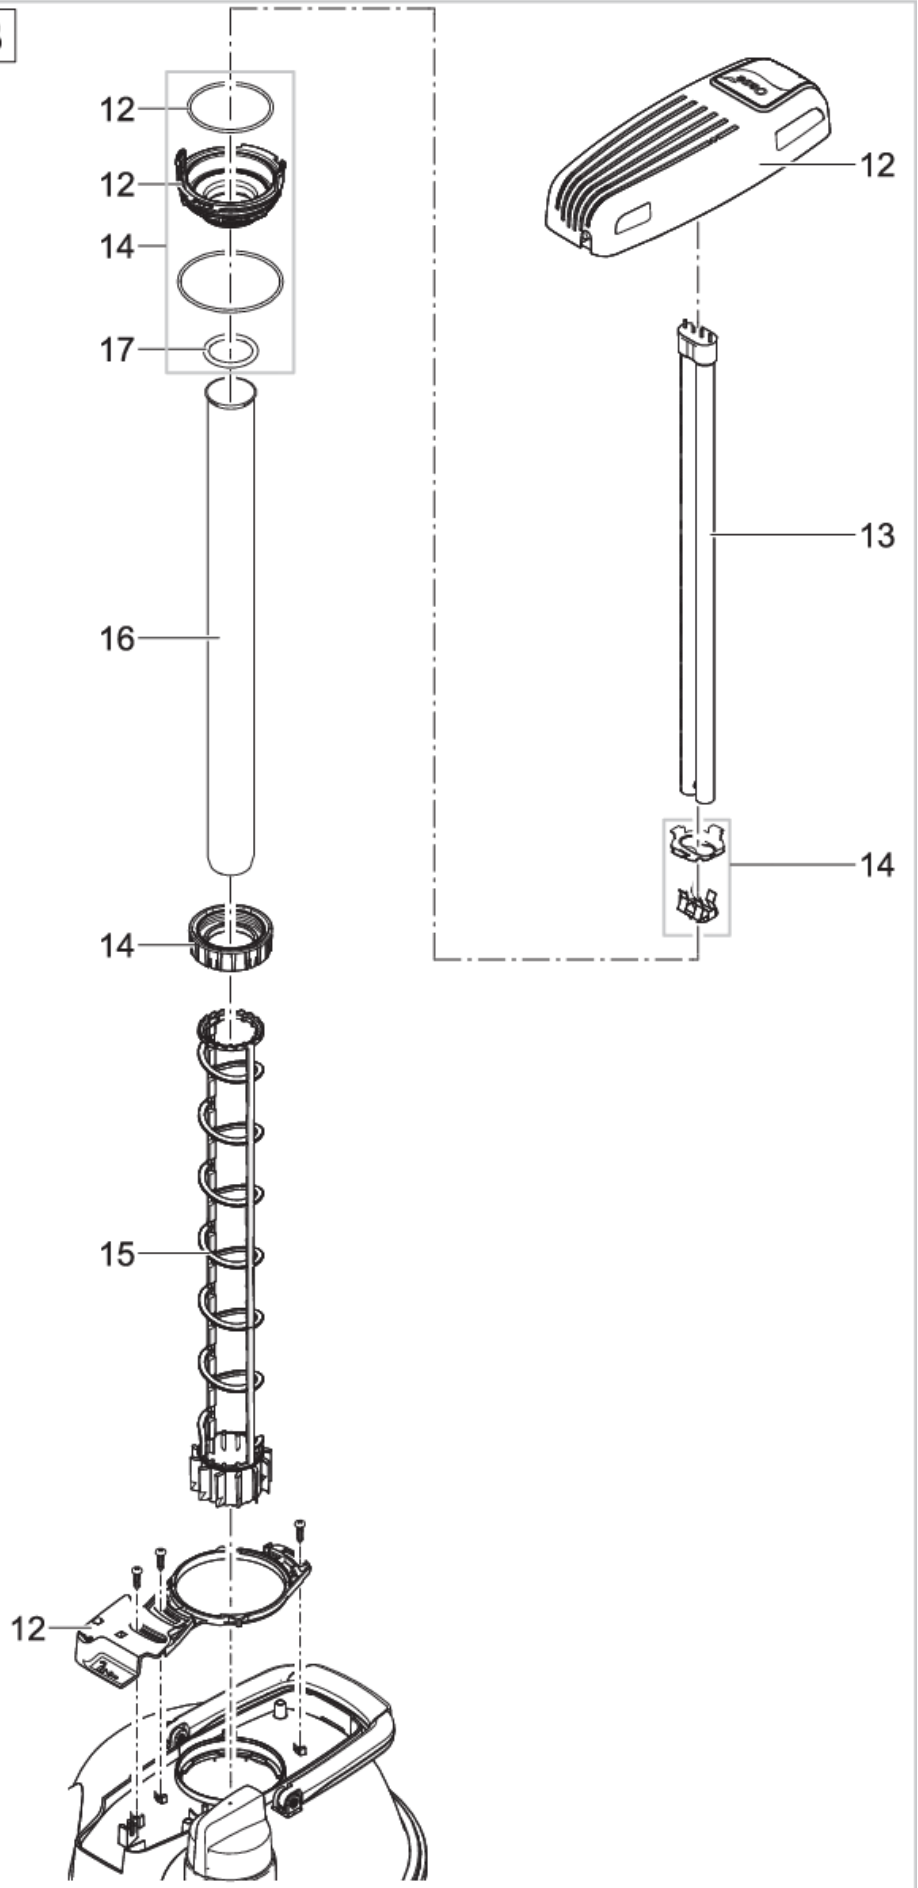

A

B

Pos.	Product	SKU	Aantal
1	Additional pack FiltoClear 5000-31000	83894	1
2	Clamping ring FiltoClear 3000-31000	77754	1
3	Cleaning impeller FiltoClear 31000	77749	1
4	Filter box FiltoClear 20000/30000/31000	89004	1
5	Vervang gitterbuis FiltoCl. 20/30/31000	21655	1
6	Holder foam distance plate FC 5000-31000	77733	1
8	Vervangmousse set FiltoClear 31000	77875	1
9	Foam plate FiltoClear 5000-30000	77734	1
10	Lip seal FiltoClear 5000-30000	77735	1
11	ASM handle unit FiltoClear 31000	83891	1
12	Spare lamp head UVC FiltoClear 60 W	74372	1
13	Vervanglamp UVC Eco 60 W	57077	1
14	Spare clamp screw UVC FC 18/24/42/60 W	74380	1
16	Quartz glass D44 x 550 with rim	74379	1
17	O-ring Viton 42 x 5 SH50 ingevet	73486	1
18	Spare impeller lid UVC FC 18/24/42/60 W	74382	1
19	Tube adapter FiltoClear 2022	86941	1
20	ASM sight protection FiltoClear ²	83917	1
21	Handle/flap FC 5000/13000/19000/31000	74368	1