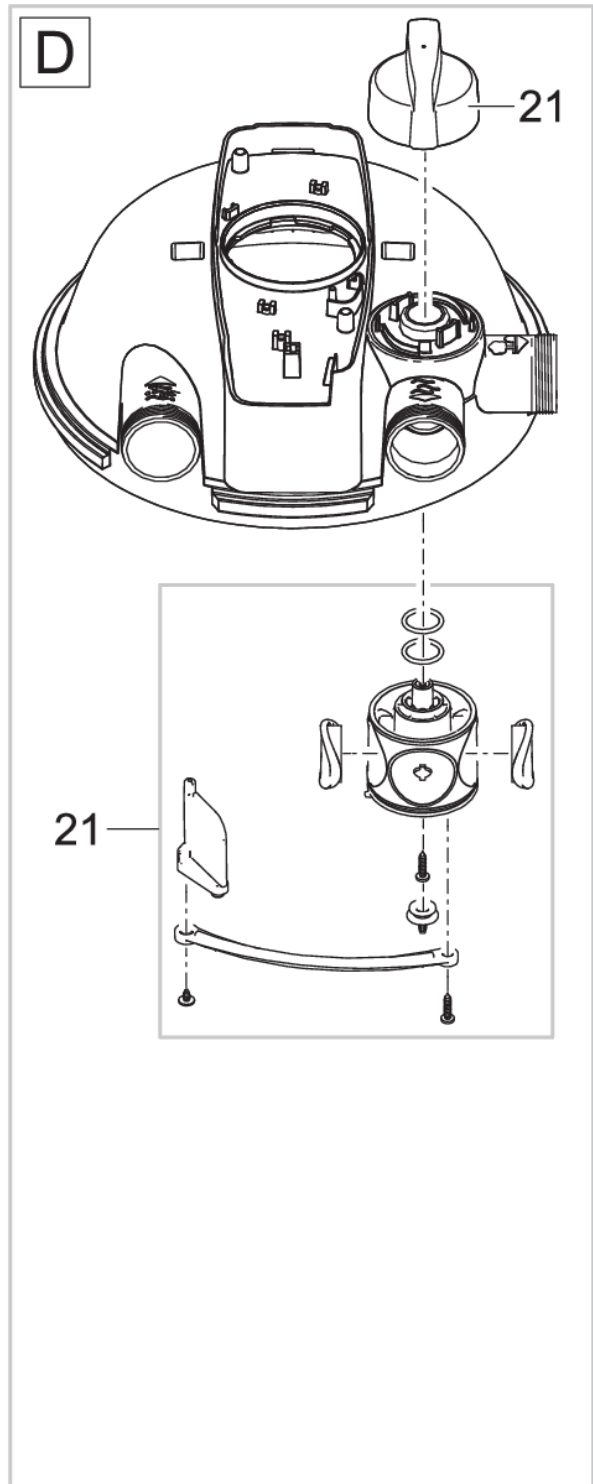

A

B

Pos.	Product	SKU	Aantal
1	Additional pack FiltoClear 5000-31000	83894	1
2	Clamping ring FiltoClear 3000-31000	77754	1
3	Cleaning impeller FiltoClear 31000	77749	1
4	Filter box FiltoClear 20000/30000/31000	89004	1
5	Vervang gitterbuis FiltoCl. 20/30/31000	21655	1
6	Holder foam distance plate FC 5000-31000	77733	1
8	Vervangmousse set FiltoClear 31000	77875	1
9	Foam plate FiltoClear 5000-30000	77734	1
10	Lip seal FiltoClear 5000-30000	77735	1
11	ASM handle unit FiltoClear 31000	83891	1
12	Spare lamp head UVC FiltoClear 60 W	74372	1
13	Vervanglamp UVC Eco 60 W	57077	1
14	Spare clamp screw UVC FC 18/24/42/60 W	74380	1
16	Quartz glass D44 x 550 with rim	74379	1
17	O-ring Viton 42 x 5 SH50 ingevet	73486	1
18	Spare impeller lid UVC FC 18/24/42/60 W	74382	1
19	Tube adapter FiltoClear 2022	86941	1
20	ASM sight protection FiltoClear ²	83917	1
21	Handle/flap FC 5000/13000/19000/31000	74368	1