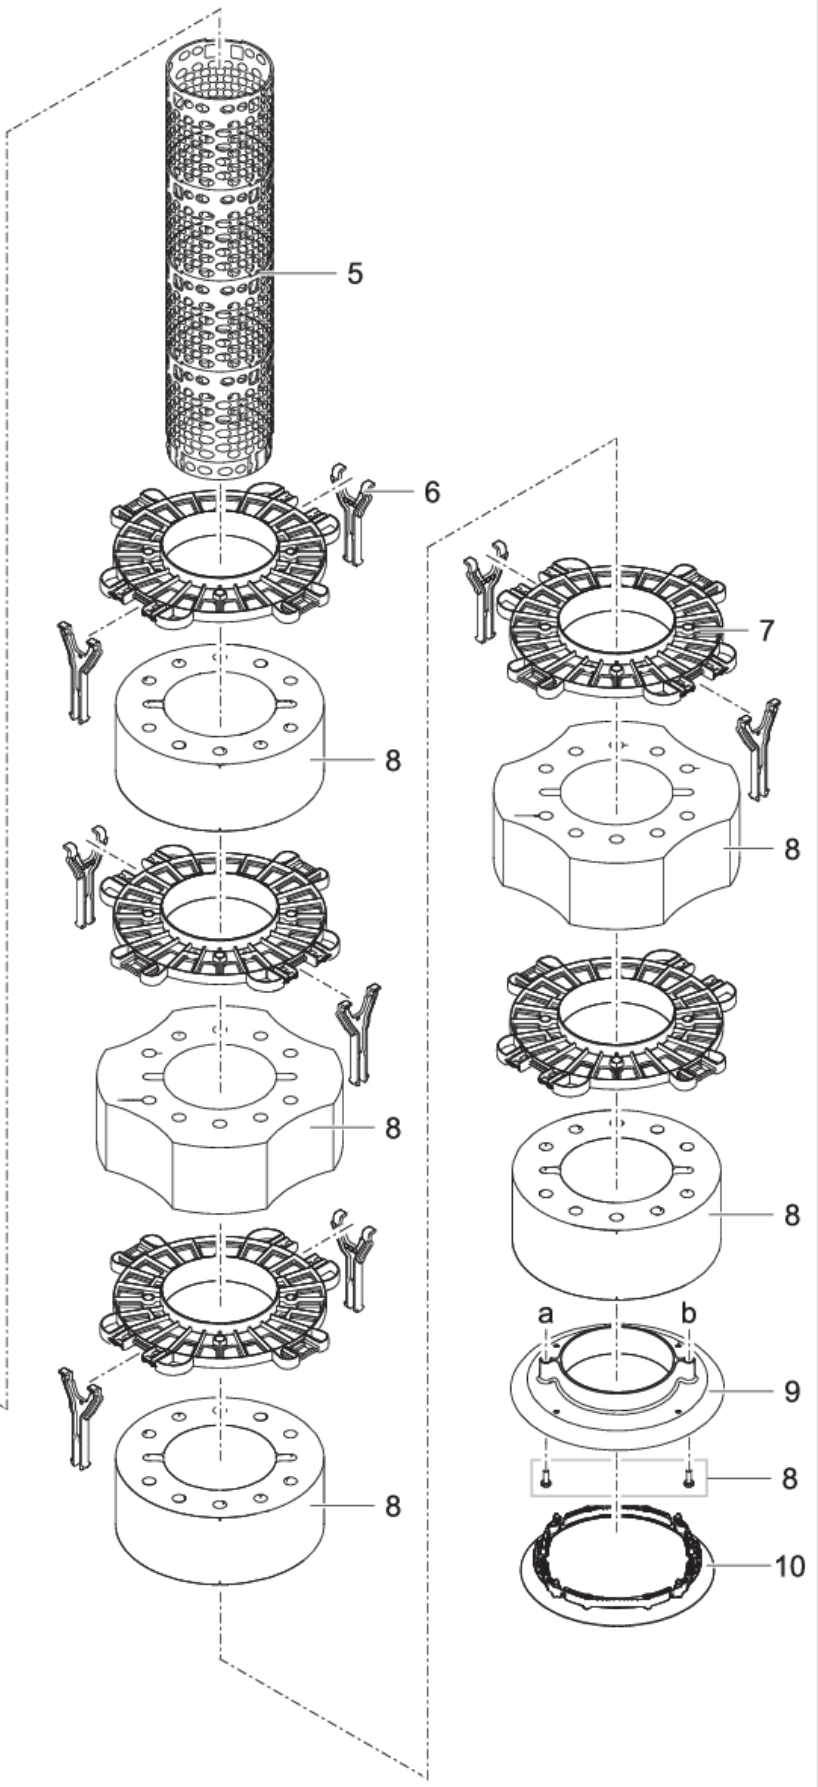

A

B

Pos.	Product	SKU	Aantal
1	Additional pack FiltoClear 5000-31000	83894	1
2	Clamping ring FiltoClear 3000-31000	77754	1
3	Cleaning impeller FiltoClear 31000	77749	1
4	Filter box FiltoClear 20000/30000/31000	89004	1
5	Vervang gitterbuis FiltoCl. 20/30/31000	21655	1
6	Holder foam distance plate FC 5000-31000	77733	1
8	Vervangmousse set FiltoClear 31000	77875	1
9	Foam plate FiltoClear 5000-30000	77734	1
10	Lip seal FiltoClear 5000-30000	77735	1
11	ASM handle unit FiltoClear 31000	83891	1
12	Spare lamp head UVC FiltoClear 60 W	74372	1
13	Vervanglamp UVC Eco 60 W	57077	1
14	Spare clamp screw UVC FC 18/24/42/60 W	74380	1
16	Quartz glass D44 x 550 with rim	74379	1
17	O-ring Viton 42 x 5 SH50 ingevet	73486	1
18	Spare impeller lid UVC FC 18/24/42/60 W	74382	1
19	Tube adapter FiltoClear 2022	86941	1
20	ASM sight protection FiltoClear ²	83917	1
21	Handle/flap FC 5000/13000/19000/31000	74368	1