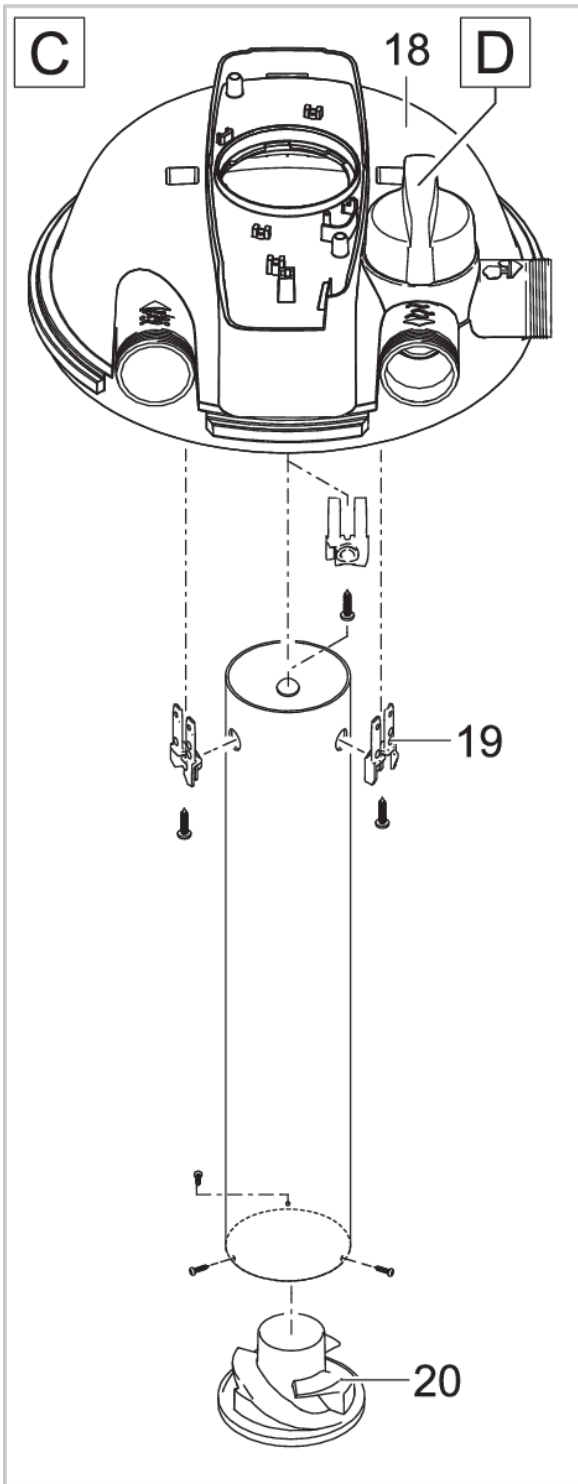

A

B

Pos.	Product	SKU	Aantal
1	Additional pack FiltoClear 5000-31000	83894	1
2	Clamping ring FiltoClear 3000-31000	77754	1
3	Cleaning impeller FiltoClear 31000	77749	1
4	Filter box FiltoClear 20000/30000/31000	89004	1
5	Vervang gitterbuis FiltoCl. 20/30/31000	21655	1
6	Holder foam distance plate FC 5000-31000	77733	1
8	Vervangmousse set FiltoClear 31000	77875	1
9	Foam plate FiltoClear 5000-30000	77734	1
10	Lip seal FiltoClear 5000-30000	77735	1
11	ASM handle unit FiltoClear 31000	83891	1
12	Spare lamp head UVC FiltoClear 60 W	74372	1
13	Vervanglamp UVC Eco 60 W	57077	1
14	Spare clamp screw UVC FC 18/24/42/60 W	74380	1
16	Quartz glass D44 x 550 with rim	74379	1
17	O-ring Viton 42 x 5 SH50 ingevet	73486	1
18	Spare impeller lid UVC FC 18/24/42/60 W	74382	1
19	Tube adapter FiltoClear 2022	86941	1
20	ASM sight protection FiltoClear ²	83917	1
21	Handle/flap FC 5000/13000/19000/31000	74368	1