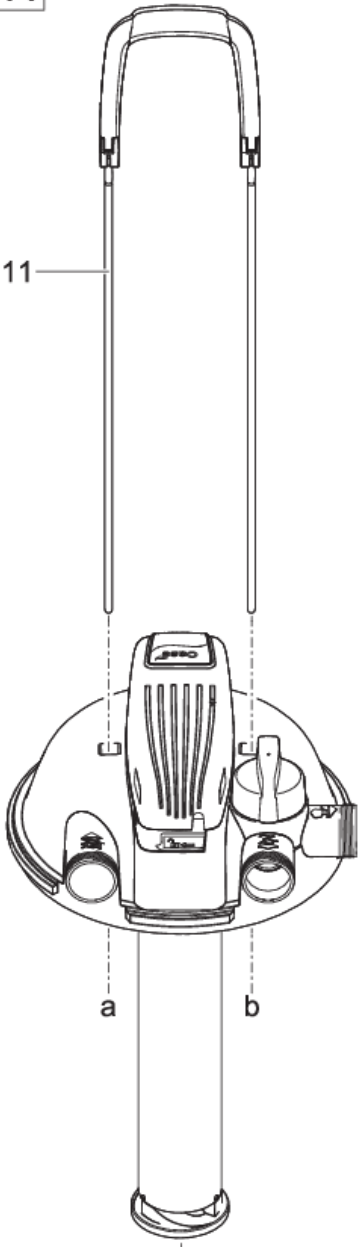

A

B

Pos.	Product	SKU	Aantal
1	Additional pack FiltoClear 5000-31000	83894	1
2	Clamping ring FiltoClear 3000-31000	77754	1
3	Cleaning impeller FiltoClear 31000	77749	1
4	Filter box FiltoClear 20000/30000/31000	89004	1
5	Vervang gitterbuis FiltoCl. 20/30/31000	21655	1
6	Holder foam distance plate FC 5000-31000	77733	1
8	Vervangmousse set FiltoClear 31000	77875	1
9	Foam plate FiltoClear 5000-30000	77734	1
10	Lip seal FiltoClear 5000-30000	77735	1
11	ASM handle unit FiltoClear 31000	83891	1
12	Spare lamp head UVC FiltoClear 60 W	74372	1
13	Vervanglamp UVC Eco 60 W	57077	1
14	Spare clamp screw UVC FC 18/24/42/60 W	74380	1
16	Quartz glass D44 x 550 with rim	74379	1
17	O-ring Viton 42 x 5 SH50 ingevet	73486	1
18	Spare impeller lid UVC FC 18/24/42/60 W	74382	1
19	Tube adapter FiltoClear 2022	86941	1
20	ASM sight protection FiltoClear ²	83917	1
21	Handle/flap FC 5000/13000/19000/31000	74368	1