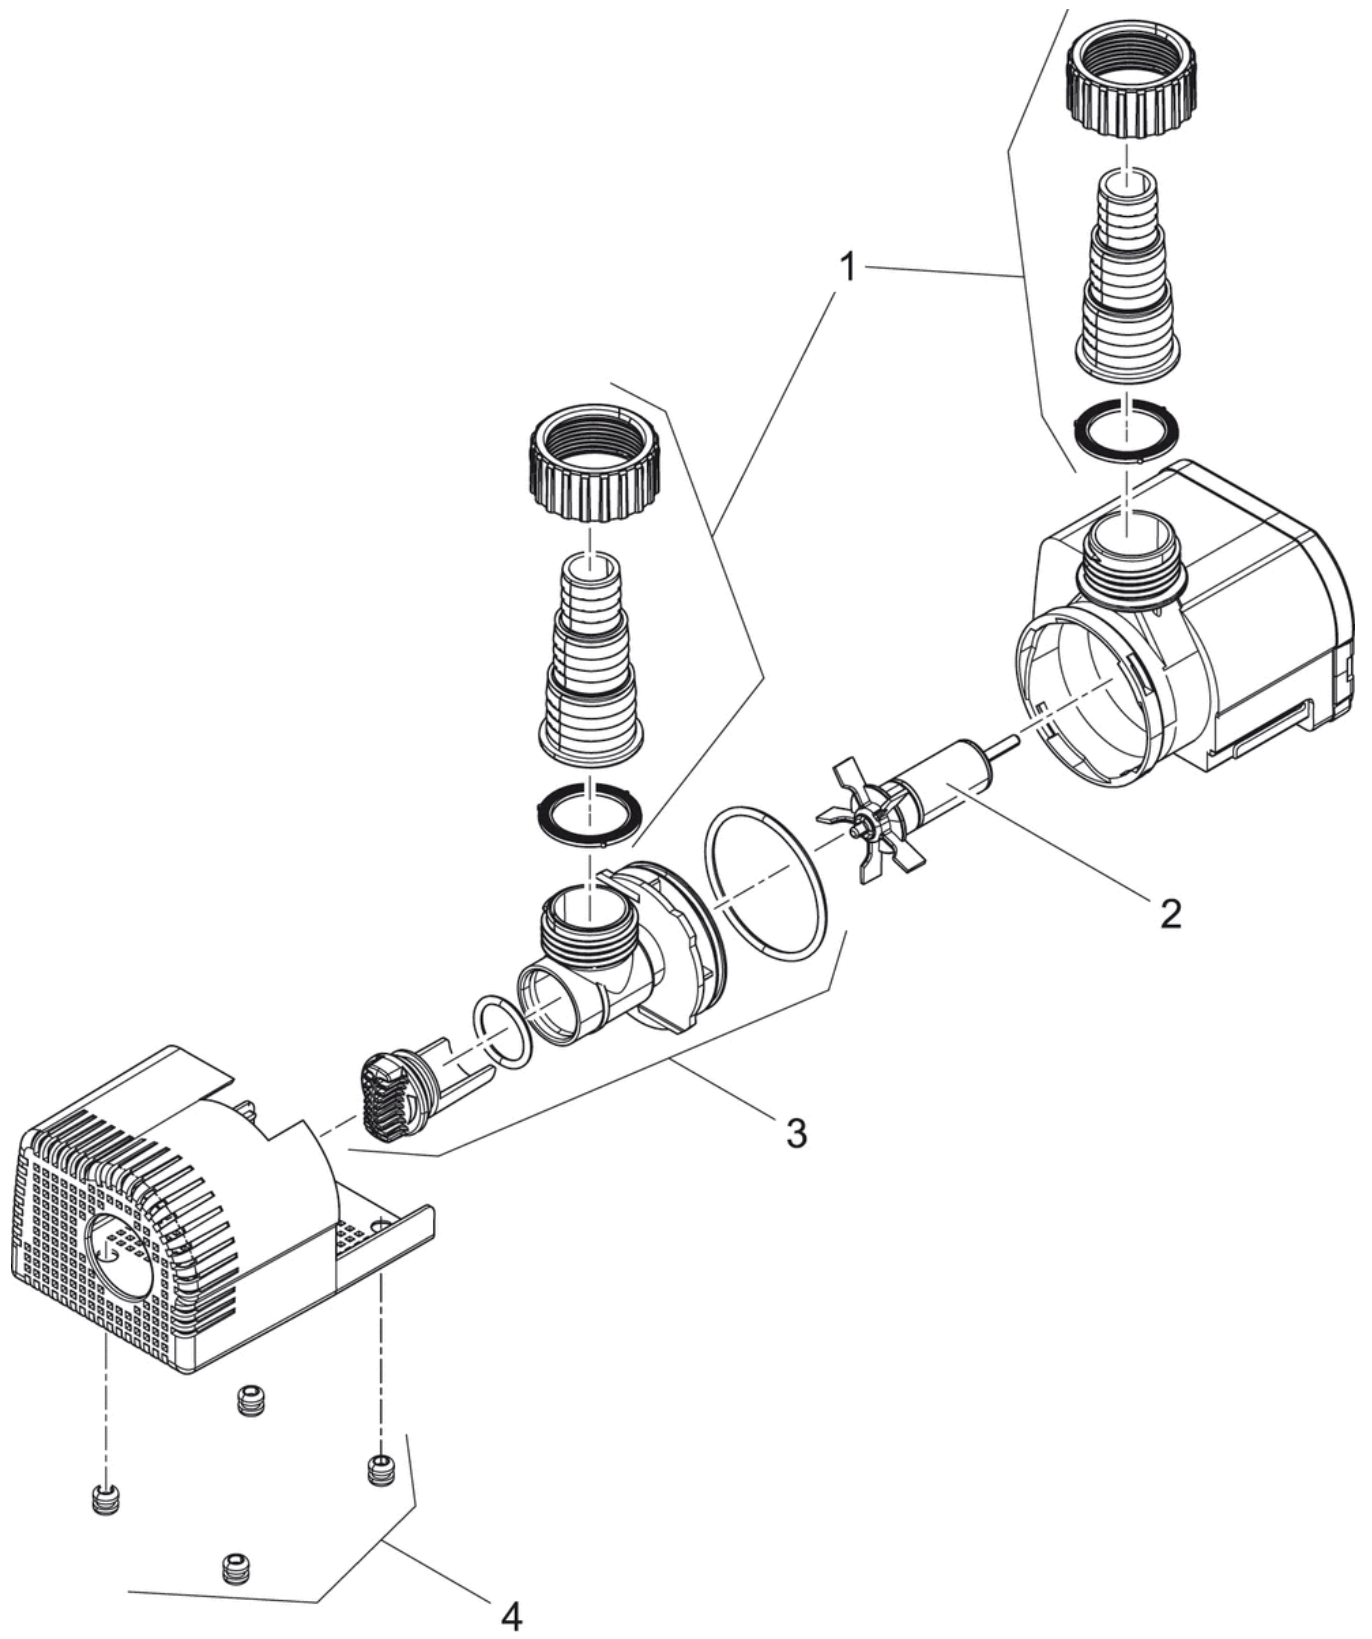

Technische gegevens

Afmetingen (l x b x h)	mm	125 x 80 x 75
Nominale spanning		230 V / 50 Hz
Vermogensopname	W	18
Lengte stroomkabel	m	10,00
Nettogewicht	kg	1,40
Garantie (+ aanvraaggarantie)	jaar	3 + 2
Liter per minuut max.	l/min	25
Liter per uur max.	l/u	1500
Meter waterkolom max.	m	1,80
Aansluiting perszijde	mm	13
Aansluiting perszijde		½"
Aansluiting aanzuigzijde	mm	13
Aansluiting aanzuigzijde		½"
Aansluiting voor slangen	mm	13 / 19 / 25
Aansluiting voor slangen		½", ¾", 1"
Filteroppervlak	cm ²	75
Elektronisch regelbaar		nee
Type opstelling		Nat en droog opstelbaar
Artikelnummer		36951
EAN		4010052369518

Onderdelen

Positie	Artikelnr.	Productnaam	Aantal
1	42429	Verv. trapsgewijze tule 1/2"	1
2	26194	BG vervangrotor Aquarius Universal 1500	1
3	26187	BG Aanzuigdeksel Aquar. Uni. 1000-1500	1
4	26191	BG Filter + Gummivoet Aquar. Uni. 1000	1