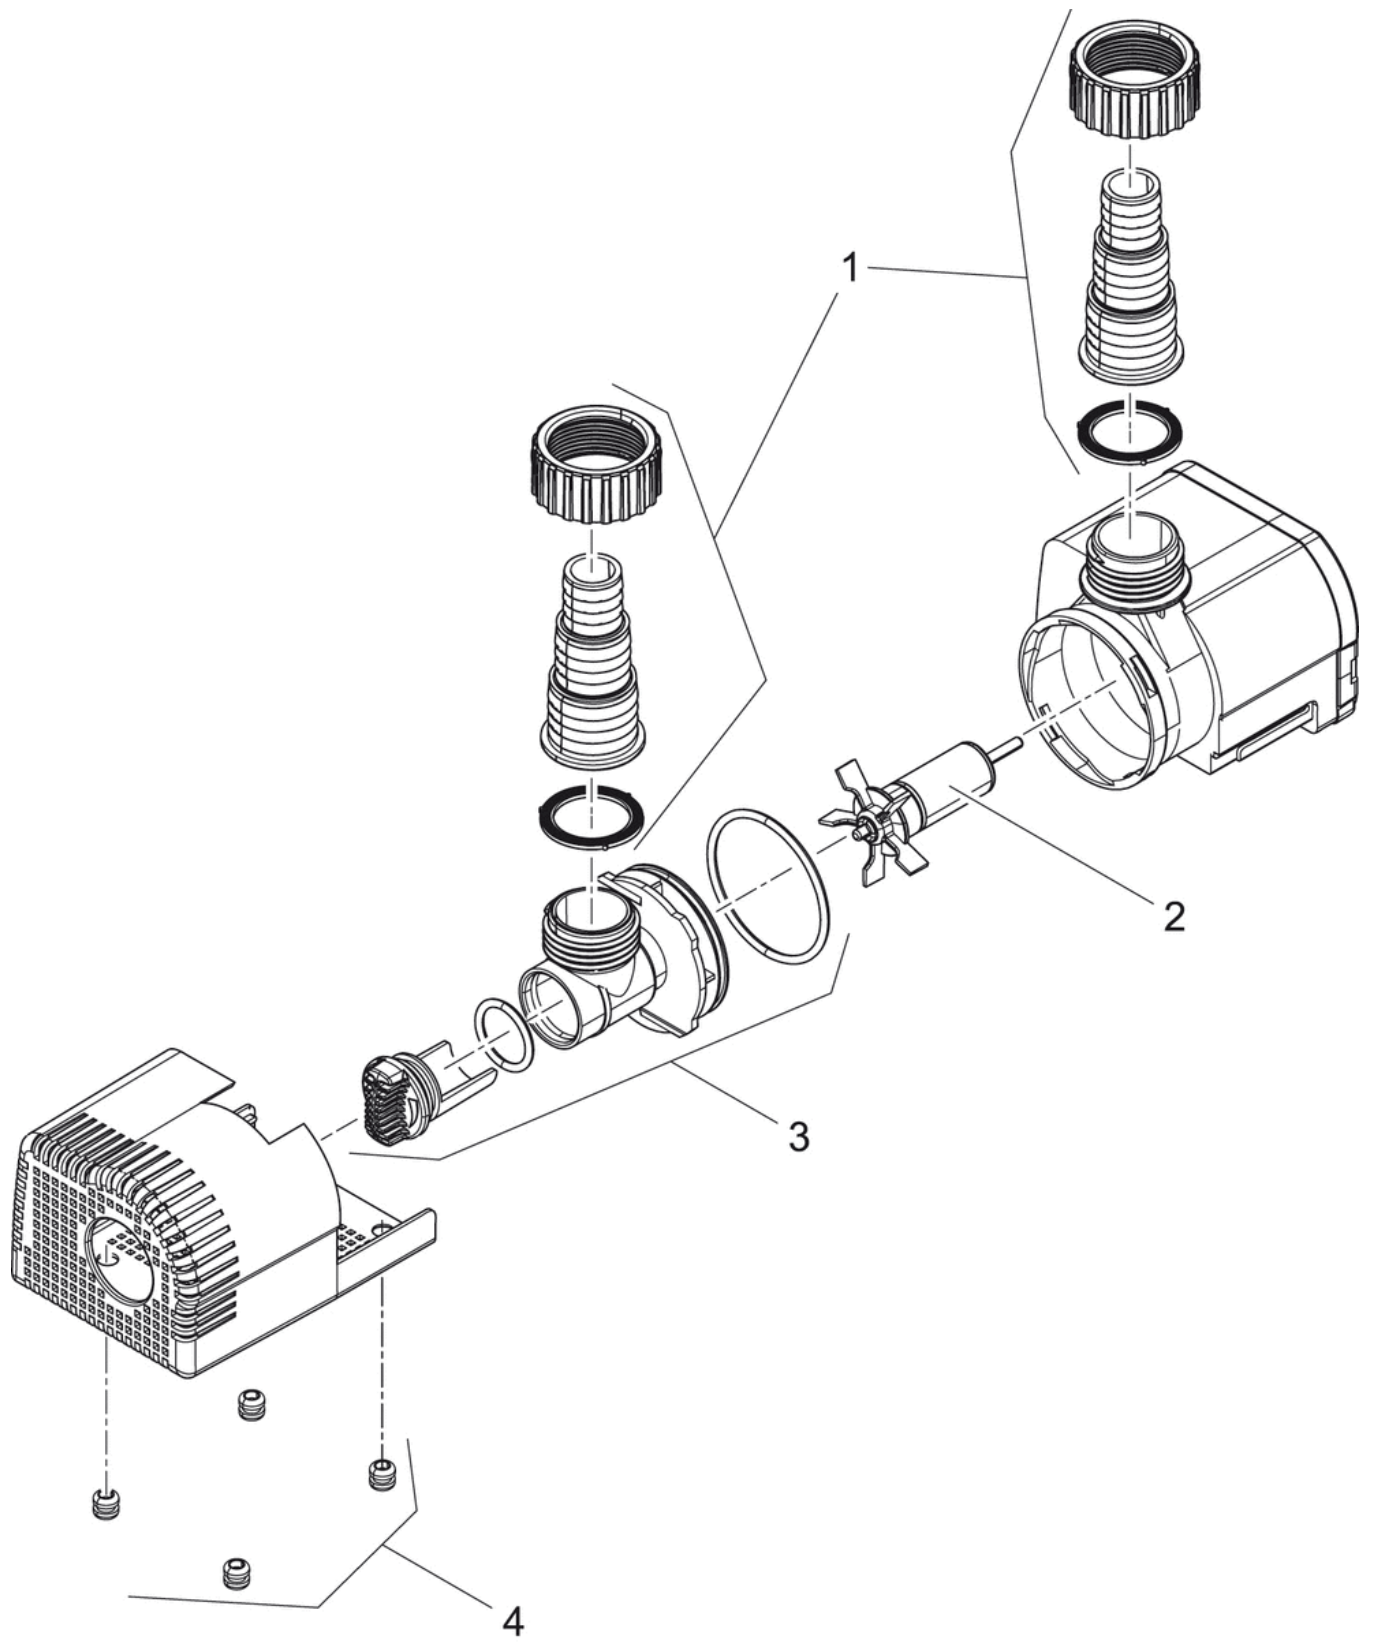

## Technische gegevens

Afmetingen (l x b x h)	mm	125 x 80 x 75
Nominale spanning		230 V / 50 Hz
Vermogensopname	W	25
Lengte stroomkabel	m	10,00
Nettogewicht	kg	1,40
Garantie (+ aanvraaggarantie)	jaar	3 + 2
Liter per minuut max.	l/min	33
Liter per uur max.	l/u	2000
Meter waterkolom max.	m	2,00
Aansluiting perszijde	mm	13
Aansluiting perszijde		½"
Aansluiting aanzuigzijde	mm	13
Aansluiting aanzuigzijde		½"
Aansluiting voor slangen	mm	13 / 19 / 25
Aansluiting voor slangen		½", ¾", 1"
Filteroppervlak	cm <sup>2</sup>	75
Elektronisch regelbaar		nee
Type opstelling		Nat en droog opstelbaar
Artikelnummer		36953
EAN		4010052369532

## Onderdelen

Positie	Artikelnr.	Productnaam	Aantal
1	42429	Verv. trapsgewijze tule 1/2"	1
2	26195	BG vervangrotor Aquarius Universal 2000	1
3	26189	BG Aanzuigdeksel Aquarius Uni. 2000	1
4	26191	BG Filter + Gummivoet Aquar. Uni. 1000	1