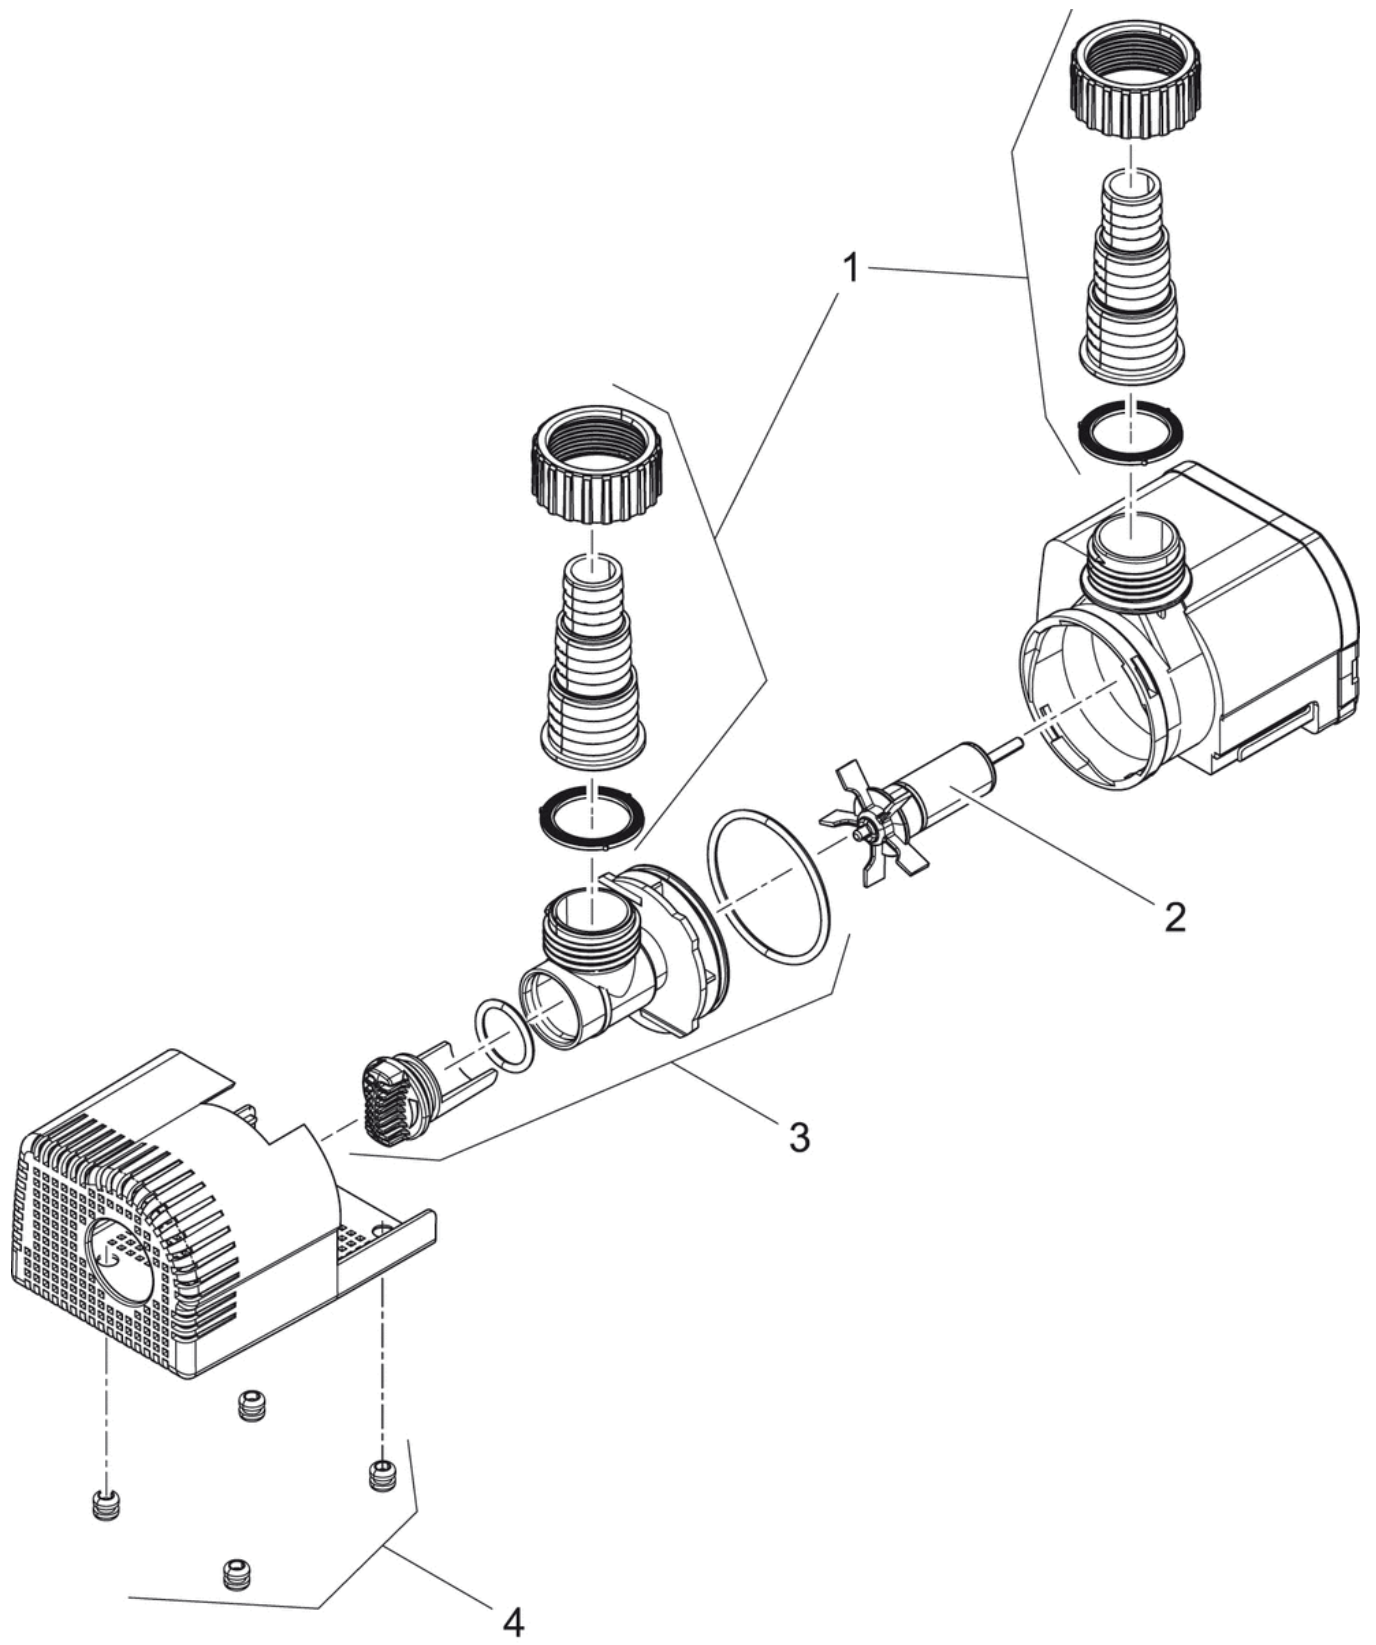

Technische gegevens

Afmetingen (l x b x h)	mm	100 x 55 x 62
Nominale spanning		230 V / 50 Hz
Vermogensopname	W	7
Lengte stroomkabel	m	10,00
Nettogewicht	kg	1,10
Garantie (+ aanvraaggarantie)	jaar	3 + 2
Liter per minuut max.	l/min	10
Liter per uur max.	l/u	600
Meter waterkolom max.	m	1,20
Aansluiting perszijde	mm	13
Aansluiting perszijde		½"
Aansluiting aanzuigzijde	mm	13
Aansluiting aanzuigzijde		½"
Aansluiting voor slangen	mm	13 / 19 / 25
Aansluiting voor slangen		½", ¾", 1"
Filteroppervlak	cm ²	45
Elektronisch regelbaar		nee
Type opstelling		Nat en droog opstelbaar
Artikelnummer		36975
EAN		4010052369754

Onderdelen

Positie	Artikelnr.	Productnaam	Aantal
1	42429	Verv. trapsgewijze tule 1/2"	1
2	26192	Verv. rotor cpl. std. synchron 750 V	1
3	26186	BG Aanzuigdeksel Aquarius Uni. 600	1
4	26190	BG Filter + Gummivoet Aquar. Uni. 600	1