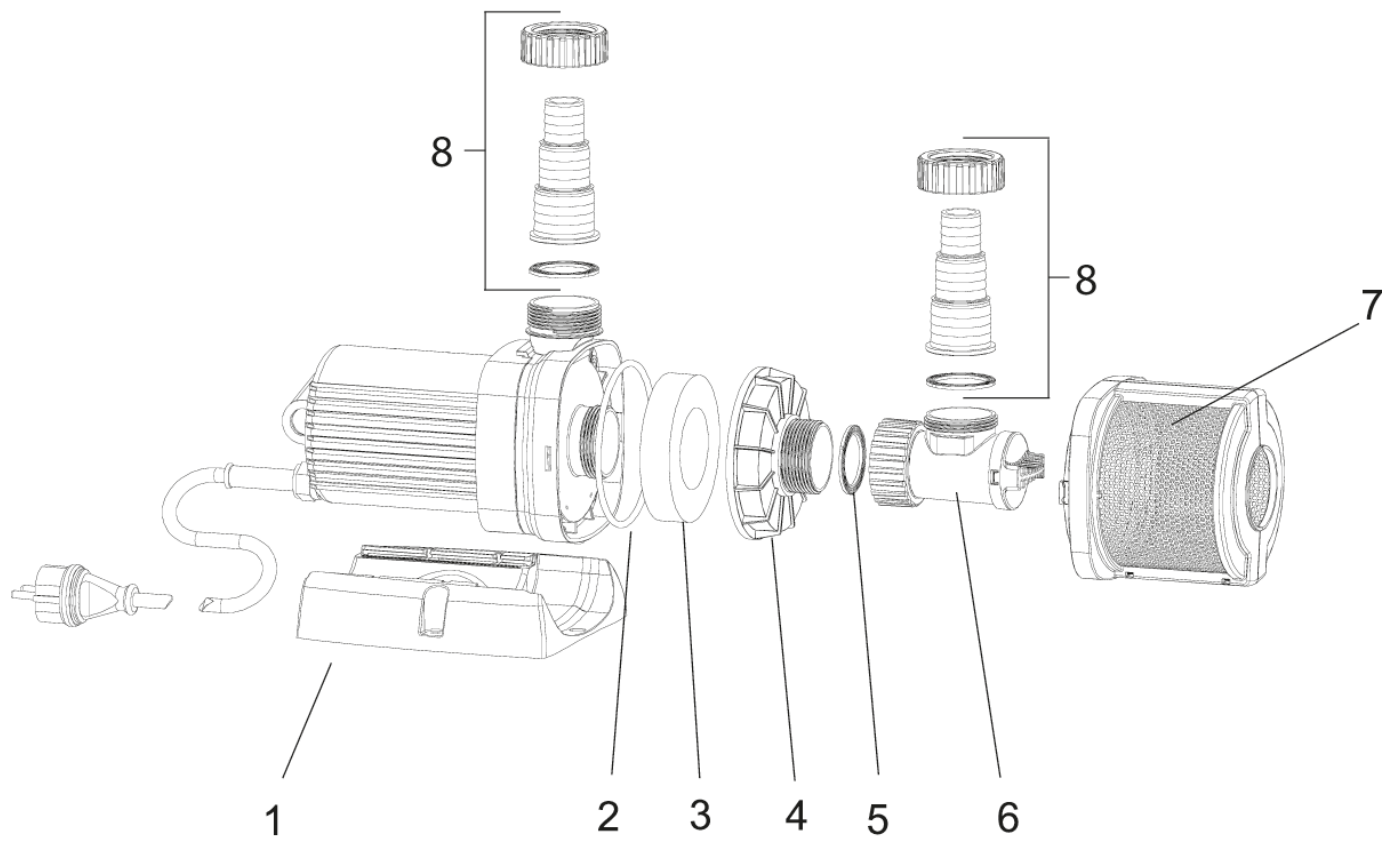

Technische gegevens

Afmetingen (l x b x h)	mm	315 x 140 x 130
Nominale spanning		220 - 240 V / 50 Hz
Vermogensopname	W	85
Lengte stroomkabel	m	10,00
Nettogewicht	kg	3,40
Garantie (+ aanvraaggarantie)	jaar	3 + 2
Liter per minuut max.	l/min	83
Liter per uur max.	l/u	5000
Meter waterkolom max.	m	4,50
Aansluiting perszijde	mm	25
Aansluiting perszijde		1"
Aansluiting aanzuigzijde	mm	38
Aansluiting aanzuigzijde		1 ½"
Aansluiting voor slangen	mm	19 / 25 / 32 / 38
Aansluiting voor slangen		¾", 1", 1 ¼", 1 ½"
Filteroppervlak	cm ²	200
Elektronisch regelbaar		Ja
Type opstelling		Nat en droog opstelbaar
Artikelnummer		56617
EAN		4010052566177

Onderdelen

Positie	Artikelnr.	Productnaam	Aantal
1	35099	Voet Aquarius Universal Gr. 4	1
2	3580	O-Ring NBR 80 x 3 SH75	1
3	26002	Anti-vries schuim 2-1	1
4	34949	Behuizing vorstvrij 2-1 AquaMax 03	1
5	19491	Vlakafdichting 1 1/2"	1
6	26405	Aanzuigeenheid Aquarius Universal Gr. 4	1
7	35174	BG voorfilter Aquarius Universal Gr. 4	1
8	35179	Acc. Kit Aquarius Universal 1600-6000	1