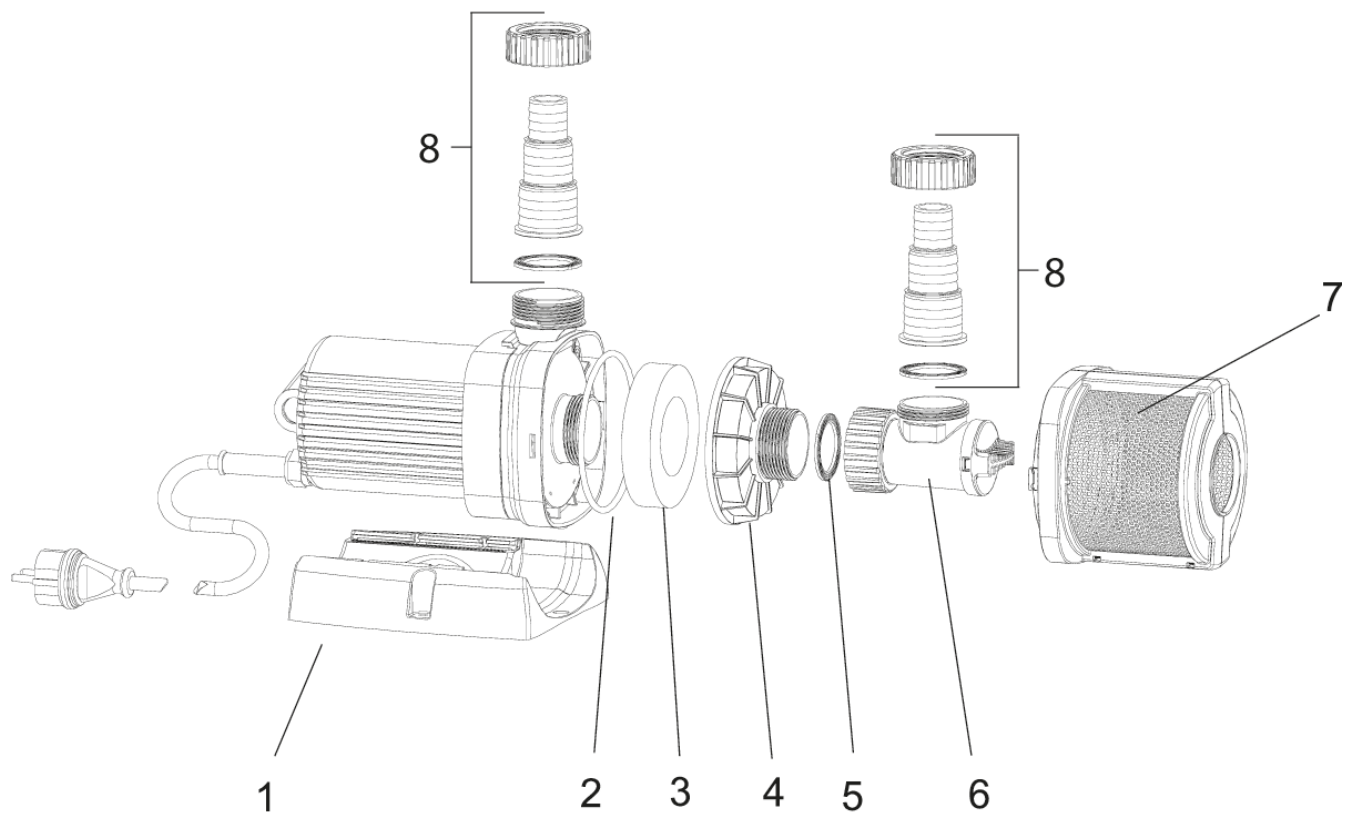

## Technische gegevens

Afmetingen (l x b x h)	mm	340 x 160 x 160
Nominale spanning		220 - 240 V / 50 Hz
Vermogensopname	W	195
Lengte stroomkabel	m	10,00
Nettogewicht	kg	5,40
Garantie (+ aanvraaggarantie)	jaar	3 + 2
Liter per minuut max.	l/min	150
Liter per uur max.	l/u	9000
Meter waterkolom max.	m	6,00
Aansluiting perszijde	mm	38
Aansluiting perszijde		1 ½"
Aansluiting aanzuigzijde	mm	38
Aansluiting aanzuigzijde		1 ½"
Aansluiting voor slangen	mm	25 / 32 / 38
Aansluiting voor slangen		1", 1 ¼", 1 ½"
Filteroppervlak	cm <sup>2</sup>	220
Elektronisch regelbaar		Ja
Type opstelling		Nat en droog opstelbaar
Artikelnummer		56876
EAN		4010052568768

## Onderdelen

Positie	Artikelnr.	Productnaam	Aantal
1	35243	Voet Aquarius Universal Gr. 5	1
2	3594	O-Ring NBR 100 x 4 SH75	1
3	26003	Anti-vries schuim 2-2	1
4	34961	Behuizing vorstvrij 2-2 AquaMax 03	1
5	19491	Vlakafdichting 1 1/2"	1
6	26405	Aanzuigenheid Aquarius Universal Gr. 4	1
7	35252	BG voorfilter Aquarius Universal Gr. 5	1
8	35251	Acc. Kit Aquarius Universal 9000/12000	1