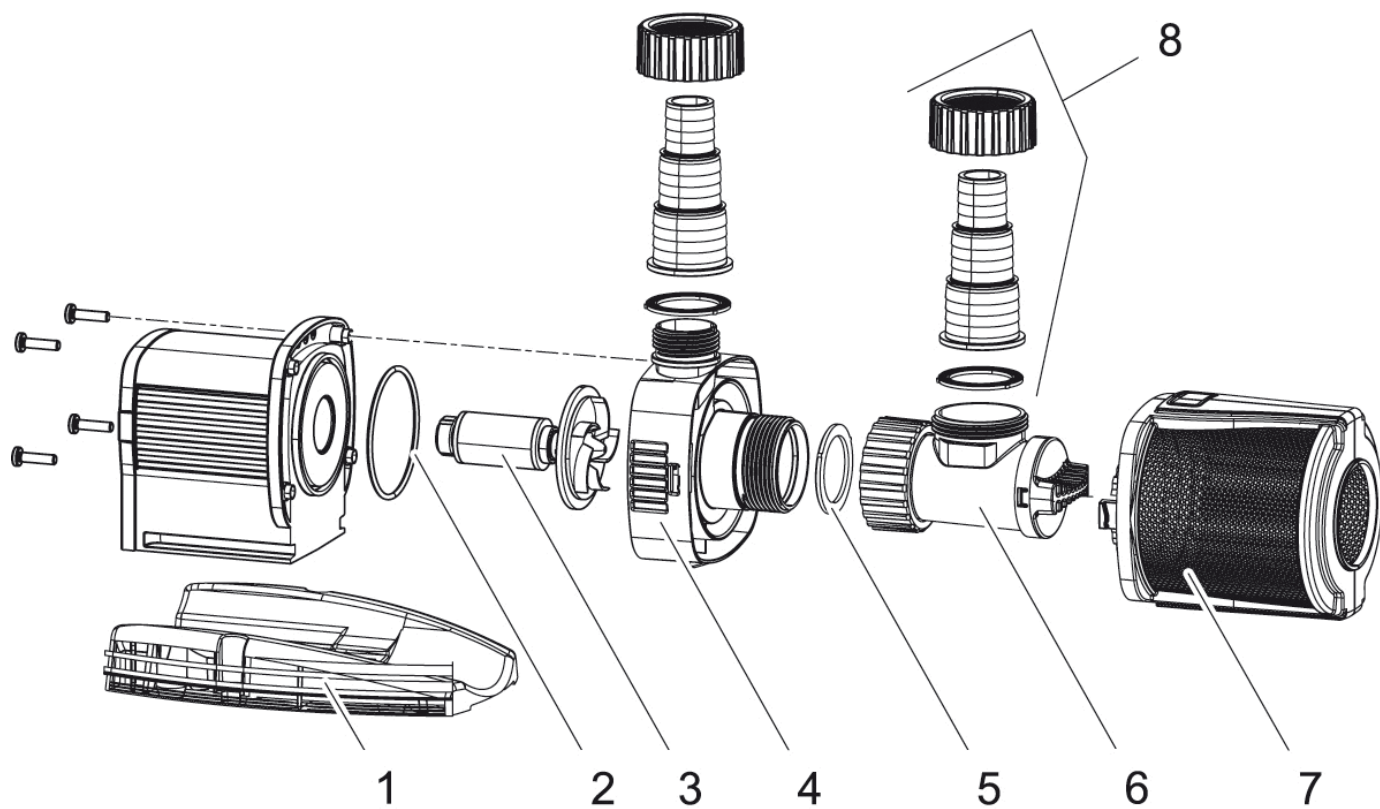

Technische gegevens

Afmetingen (l x b x h)	mm	245 x 130 x 135
Nominale spanning		220 - 240 V / 50 Hz
Vermogensopname	W	40
Lengte stroomkabel	m	10,00
Nettogewicht	kg	3,00
Garantie (+ aanvraaggarantie)	jaar	3 + 2
Liter per minuut max.	l/min	50
Liter per uur max.	l/u	3000
Meter waterkolom max.	m	3,20
Aansluiting perszijde	mm	25
Aansluiting perszijde		1"
Aansluiting aanzuigzijde	mm	38
Aansluiting aanzuigzijde		1 ½"
Aansluiting voor slangen	mm	19 / 25 / 32 / 38
Aansluiting voor slangen		¾", 1", 1 ¼", 1 ½"
Filteroppervlak	cm ²	200
Elektronisch regelbaar		nee
Type opstelling		Nat en droog opstelbaar
Artikelnummer		57390
EAN		4010052573908

Onderdelen

Positie	Artikelnr.	Productnaam	Aantal
1	35752	BG pompvoet Aquarius Universal Eco	1
2	25969	O-Ring NBR 60 x 2,5 SH70 A	1
3	35801	Rotor Aquarius Universal Eco 3000	1
4	35825	Vervang pomphuis Aquarius Universal Eco	1
5	19491	Vlakafdichting 1 1/2"	1
6	26405	Aanzuigenheid Aquarius Universal Gr. 4	1
7	35826	Verv. voorfilter Aquarius Universal Eco	1
8	35179	Acc. Kit Aquarius Universal 1600-6000	1