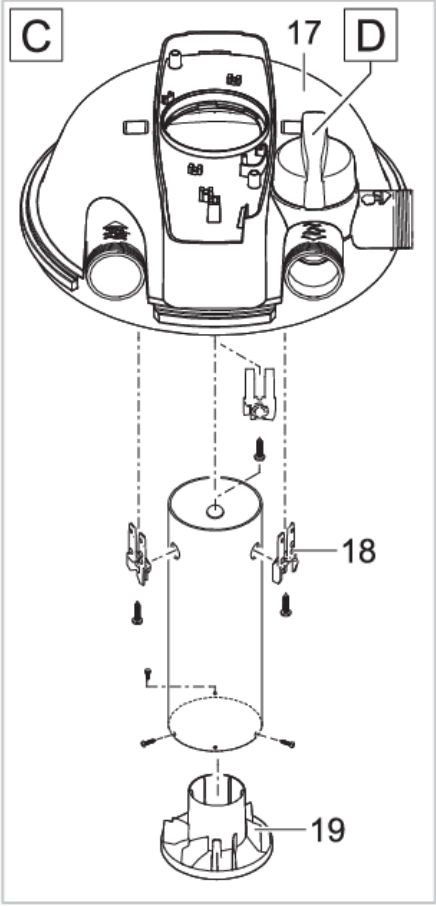

A

Pos.	Product	SKU	Aantal
	Spare opening ring UVC FC 5000-31000	85498	0
1	Additional pack FiltoClear 5000-31000	83894	1
2	Clamping ring FiltoClear 3000-31000	77754	1
3	O-Ring EPDM-S 330 x 8 SH35 blue	77773	1
4	Behuizing Filto Clear 6000/12000/13000	89002	1
5	Vervang gitterbuis FiltoCl. 12000/13000	21653	1
6	Holder foam distance plate FC 5000-31000	77733	1
7	Foam dist.plate FiltoClear 5000-31000	77732	1
8	Vervangmousse set FiltoClear 13000	77873	1
9	Foam plate FiltoClear 5000-30000	77734	1
10	Lip seal FiltoClear 5000-30000	77735	1
11	ASM handle unit FiltoClear 13000	83889	1
12	Spare lamp head UVC FiltoClear 24 W	74370	1
13	Vervanglamp UVC 24 W	56237	1
14	Spare clamp screw UVC FC 18/24/42/60 W	74380	1
16	Kwartsbuis D44 x 298 met rand	13332	1
17	O-ring Viton 42 x 5 SH50 ingevet	73486	1
18	Spare lid FC 5000/13000/19000/31000	74381	1
19	Tube adapter FiltoClear 2022	86941	1
20	end cap tube bottom FiltoClear 30000	15480	1
21	Handle/flap FC 5000/13000/19000/31000	74368	1