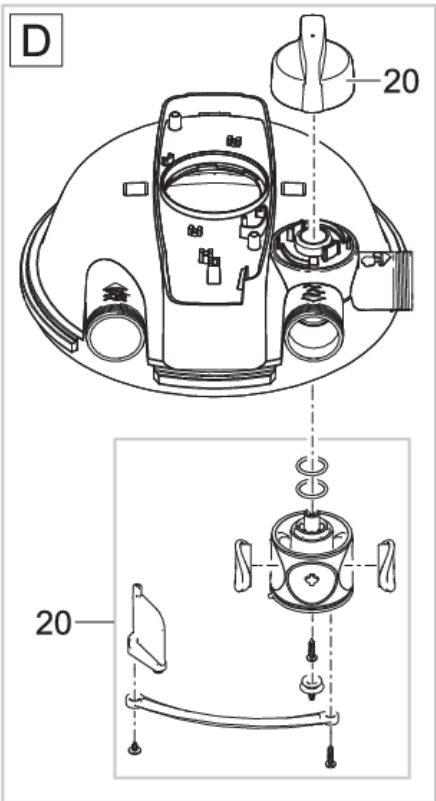

A

Pos.	Product	SKU	Aantal
	Spare opening ring UVC FC 5000-31000	85498	0
1	Additional pack FiltoClear 5000-31000	83894	1
2	Clamping ring FiltoClear 3000-31000	77754	1
3	O-Ring EPDM-S 330 x 8 SH35 blue	77773	1
4	Behuizing Filto Clear 6000/12000/13000	89002	1
5	Vervang gitterbuis FiltoCl. 12000/13000	21653	1
6	Holder foam distance plate FC 5000-31000	77733	1
7	Foam dist.plate FiltoClear 5000-31000	77732	1
8	Vervangmousse set FiltoClear 13000	77873	1
9	Foam plate FiltoClear 5000-30000	77734	1
10	Lip seal FiltoClear 5000-30000	77735	1
11	ASM handle unit FiltoClear 13000	83889	1
12	Spare lamp head UVC FiltoClear 24 W	74370	1
13	Vervanglamp UVC 24 W	56237	1
14	Spare clamp screw UVC FC 18/24/42/60 W	74380	1
16	Kwartsbuis D44 x 298 met rand	13332	1
17	O-ring Viton 42 x 5 SH50 ingevet	73486	1
18	Spare lid FC 5000/13000/19000/31000	74381	1
19	Tube adapter FiltoClear 2022	86941	1
20	end cap tube bottom FiltoClear 30000	15480	1
21	Handle/flap FC 5000/13000/19000/31000	74368	1