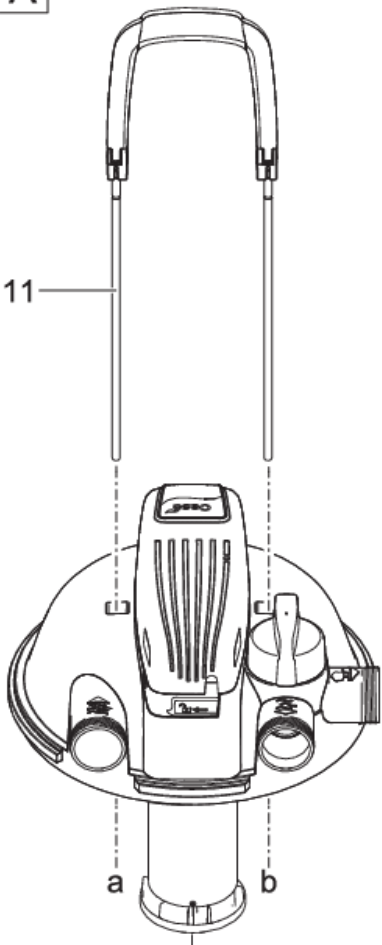

A

Pos.	Product	SKU	Aantal
	Spare opening ring UVC FC 5000-31000	85498	0
1	Additional pack FiltoClear 5000-31000	83894	1
2	Clamping ring FiltoClear 3000-31000	77754	1
3	O-Ring EPDM-S 330 x 8 SH35 blue	77773	1
4	Behuizing Filto Clear 6000/12000/13000	89002	1
5	Vervang gitterbuis FiltoCl. 12000/13000	21653	1
6	Holder foam distance plate FC 5000-31000	77733	1
7	Foam dist.plate FiltoClear 5000-31000	77732	1
8	Vervangmousse set FiltoClear 13000	77873	1
9	Foam plate FiltoClear 5000-30000	77734	1
10	Lip seal FiltoClear 5000-30000	77735	1
11	ASM handle unit FiltoClear 13000	83889	1
12	Spare lamp head UVC FiltoClear 24 W	74370	1
13	Vervanglamp UVC 24 W	56237	1
14	Spare clamp screw UVC FC 18/24/42/60 W	74380	1
16	Kwartsbuis D44 x 298 met rand	13332	1
17	O-ring Viton 42 x 5 SH50 ingevet	73486	1
18	Spare lid FC 5000/13000/19000/31000	74381	1
19	Tube adapter FiltoClear 2022	86941	1
20	end cap tube bottom FiltoClear 30000	15480	1
21	Handle/flap FC 5000/13000/19000/31000	74368	1