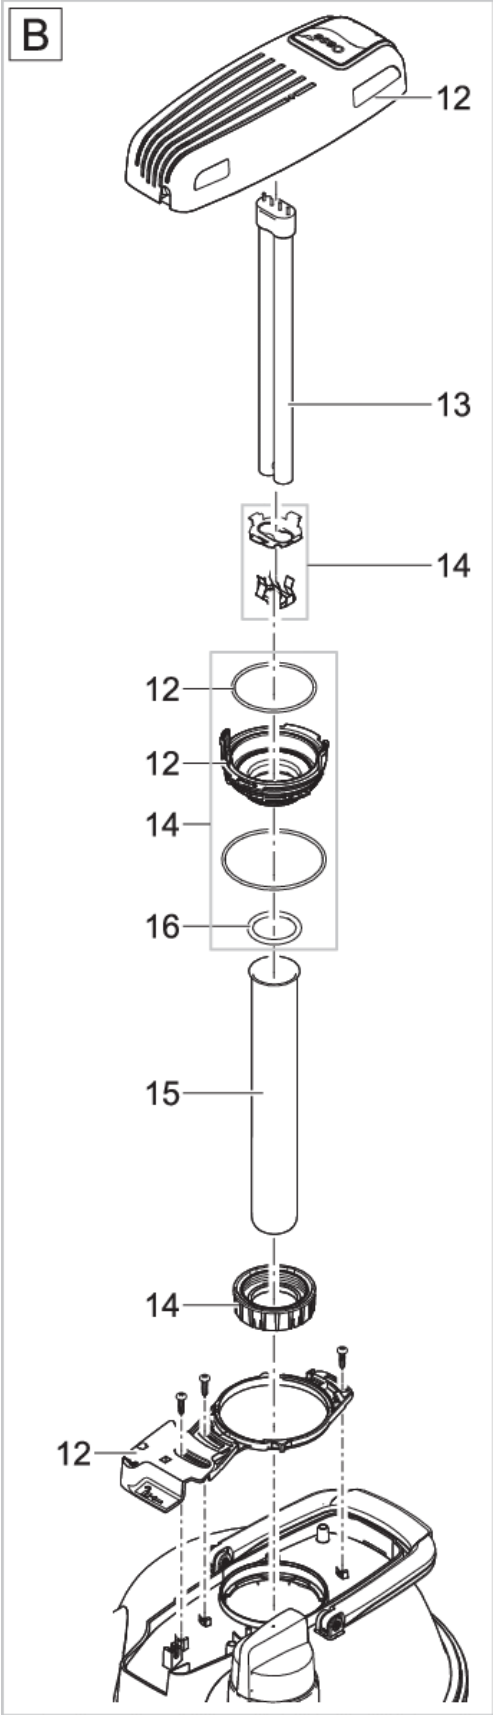

A

Pos.	Product	SKU	Aantal
	Spare opening ring UVC FC 5000-31000	85498	0
1	Additional pack FiltoClear 5000-31000	83894	1
2	Clamping ring FiltoClear 3000-31000	77754	1
3	O-Ring EPDM-S 330 x 8 SH35 blue	77773	1
4	Behuizing Filto Clear 6000/12000/13000	89002	1
5	Vervang gitterbuis FiltoCl. 12000/13000	21653	1
6	Holder foam distance plate FC 5000-31000	77733	1
7	Foam dist.plate FiltoClear 5000-31000	77732	1
8	Vervangmousse set FiltoClear 13000	77873	1
9	Foam plate FiltoClear 5000-30000	77734	1
10	Lip seal FiltoClear 5000-30000	77735	1
11	ASM handle unit FiltoClear 13000	83889	1
12	Spare lamp head UVC FiltoClear 24 W	74370	1
13	Vervanglamp UVC 24 W	56237	1
14	Spare clamp screw UVC FC 18/24/42/60 W	74380	1
16	Kwartsbuis D44 x 298 met rand	13332	1
17	O-ring Viton 42 x 5 SH50 ingevet	73486	1
18	Spare lid FC 5000/13000/19000/31000	74381	1
19	Tube adapter FiltoClear 2022	86941	1
20	end cap tube bottom FiltoClear 30000	15480	1
21	Handle/flap FC 5000/13000/19000/31000	74368	1