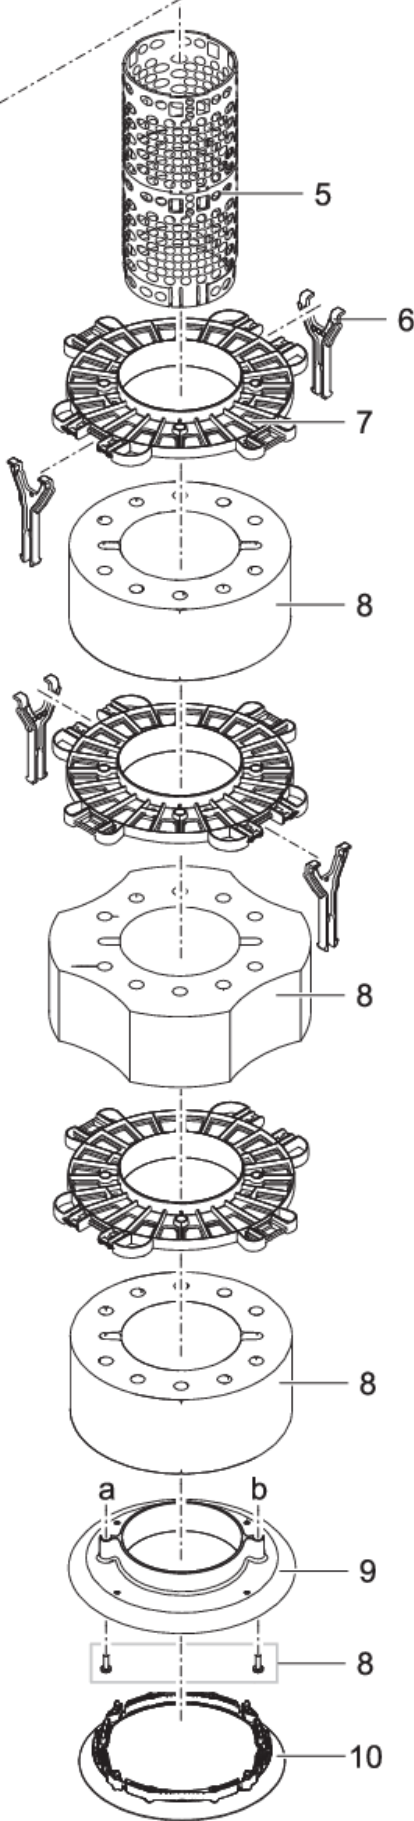

A

Pos.	Product	SKU	Aantal
	Spare opening ring UVC FC 5000-31000	85498	0
1	Additional pack FiltoClear 5000-31000	83894	1
2	Clamping ring FiltoClear 3000-31000	77754	1
3	O-Ring EPDM-S 330 x 8 SH35 blue	77773	1
4	Behuizing Filto Clear 6000/12000/13000	89002	1
5	Vervang gitterbuis FiltoCl. 12000/13000	21653	1
6	Holder foam distance plate FC 5000-31000	77733	1
7	Foam dist.plate FiltoClear 5000-31000	77732	1
8	Vervangmousse set FiltoClear 13000	77873	1
9	Foam plate FiltoClear 5000-30000	77734	1
10	Lip seal FiltoClear 5000-30000	77735	1
11	ASM handle unit FiltoClear 13000	83889	1
12	Spare lamp head UVC FiltoClear 24 W	74370	1
13	Vervanglamp UVC 24 W	56237	1
14	Spare clamp screw UVC FC 18/24/42/60 W	74380	1
16	Kwartsbuis D44 x 298 met rand	13332	1
17	O-ring Viton 42 x 5 SH50 ingevet	73486	1
18	Spare lid FC 5000/13000/19000/31000	74381	1
19	Tube adapter FiltoClear 2022	86941	1
20	end cap tube bottom FiltoClear 30000	15480	1
21	Handle/flap FC 5000/13000/19000/31000	74368	1