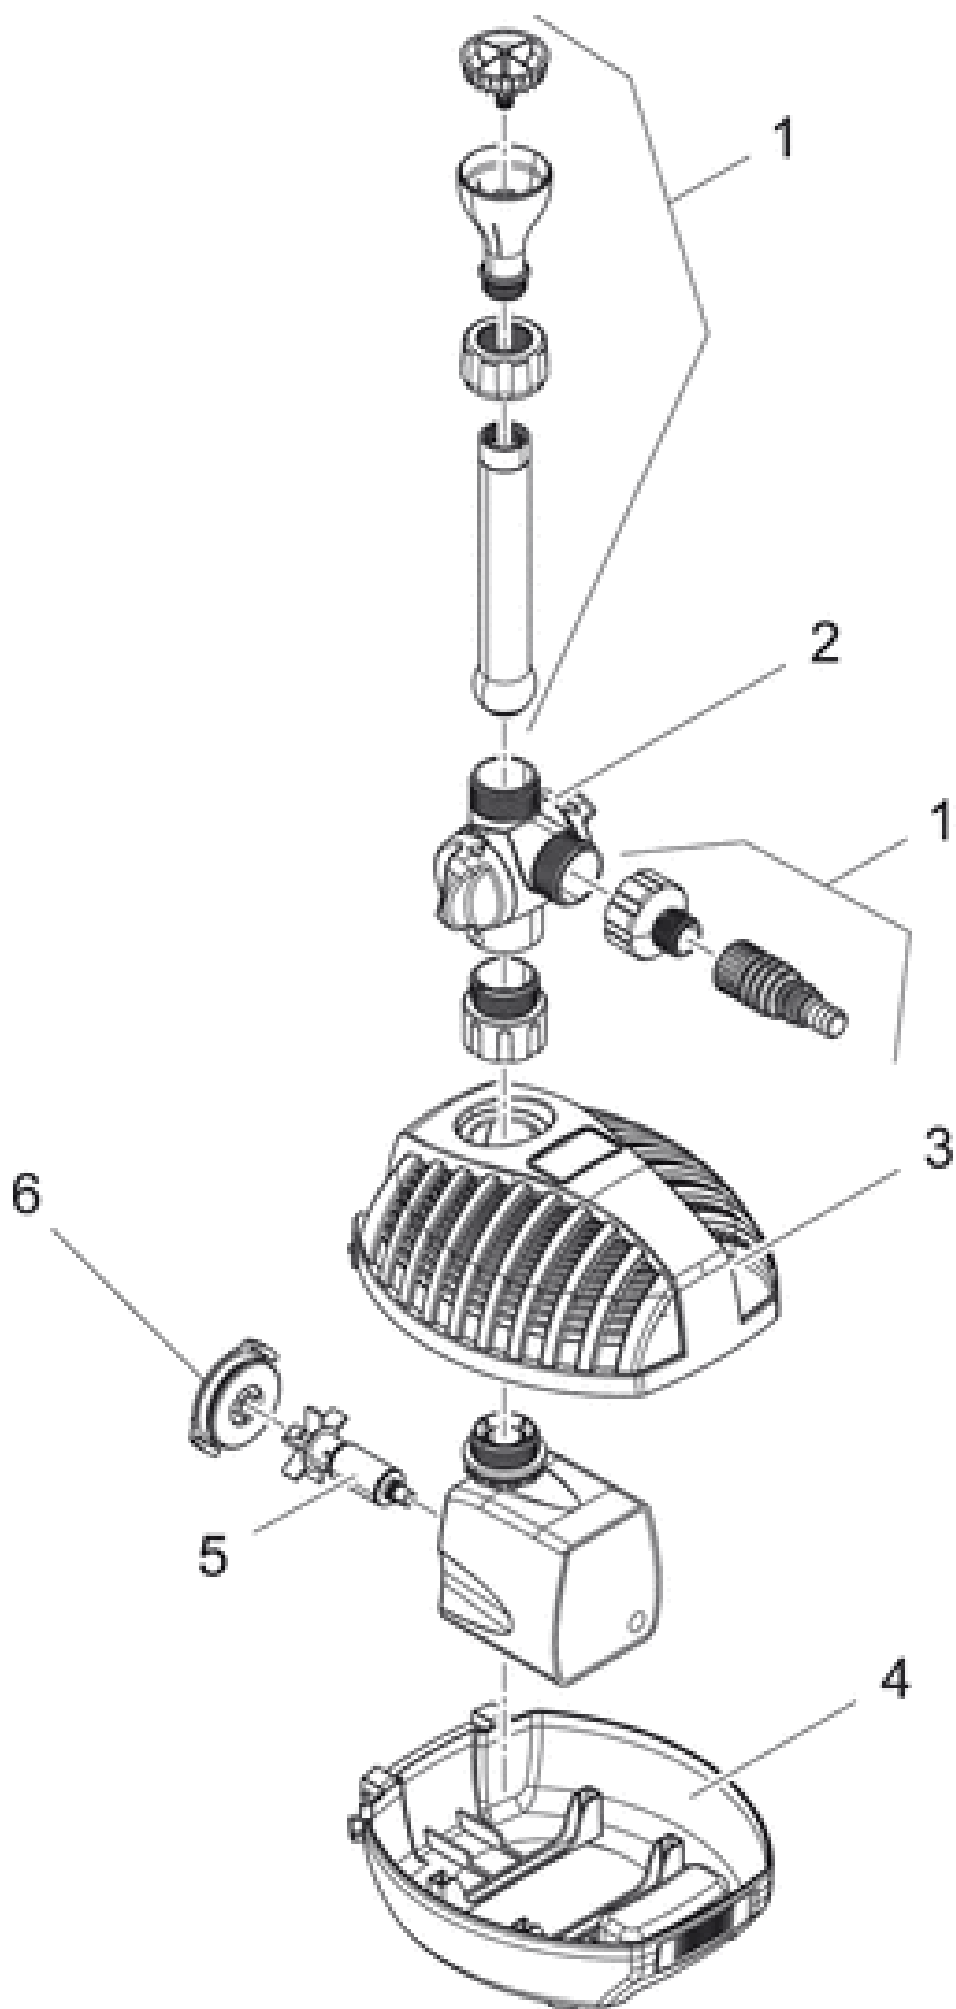

Technische gegevens

Afmetingen (l x b x h)	mm	180 x 205 x 140
Nominale spanning		220 - 240 V / 50 Hz
Vermogensopname	W	9
Lengte stroomkabel	m	10,00
Nettogewicht	kg	1,80
Garantie (+ aanvraaggarantie)	jaar	2 + 1
Liter per minuut max.	l/min	12
Liter per uur max.	l/u	720
Meter waterkolom max.	m	1,10
Aansluiting perszijde	mm	25
Aansluiting perszijde		1"
Aansluiting voor slangen	mm	13 / 19 / 25
Aansluiting voor slangen		½", ¾", 1"
Filteroppervlak	cm ²	230
Elektronisch regelbaar		nee
Aantal spuitkoppen	st.	3
Telescoop-sproeierverlenging	cm	16 - 29
Type opstelling		Kan alleen onder water worden opgesteld
Artikelnummer		43041
EAN		4010052430416

Onderdelen

Positie	Artikelnr.	Productnaam	Aantal
1	43083	Uitbr. Aquarius Fountain Set Classic	1
2	43290	Verv. T-Regelaar Aquarius Fountain Set	1
3	18237	BG filterbehuiz. onder- en bovenste deel	1
5	22647	Verv. rotor kpl. ASE 750 gemagnetiseerd	1
6	35762	BG pomphuis ASE 1000	1