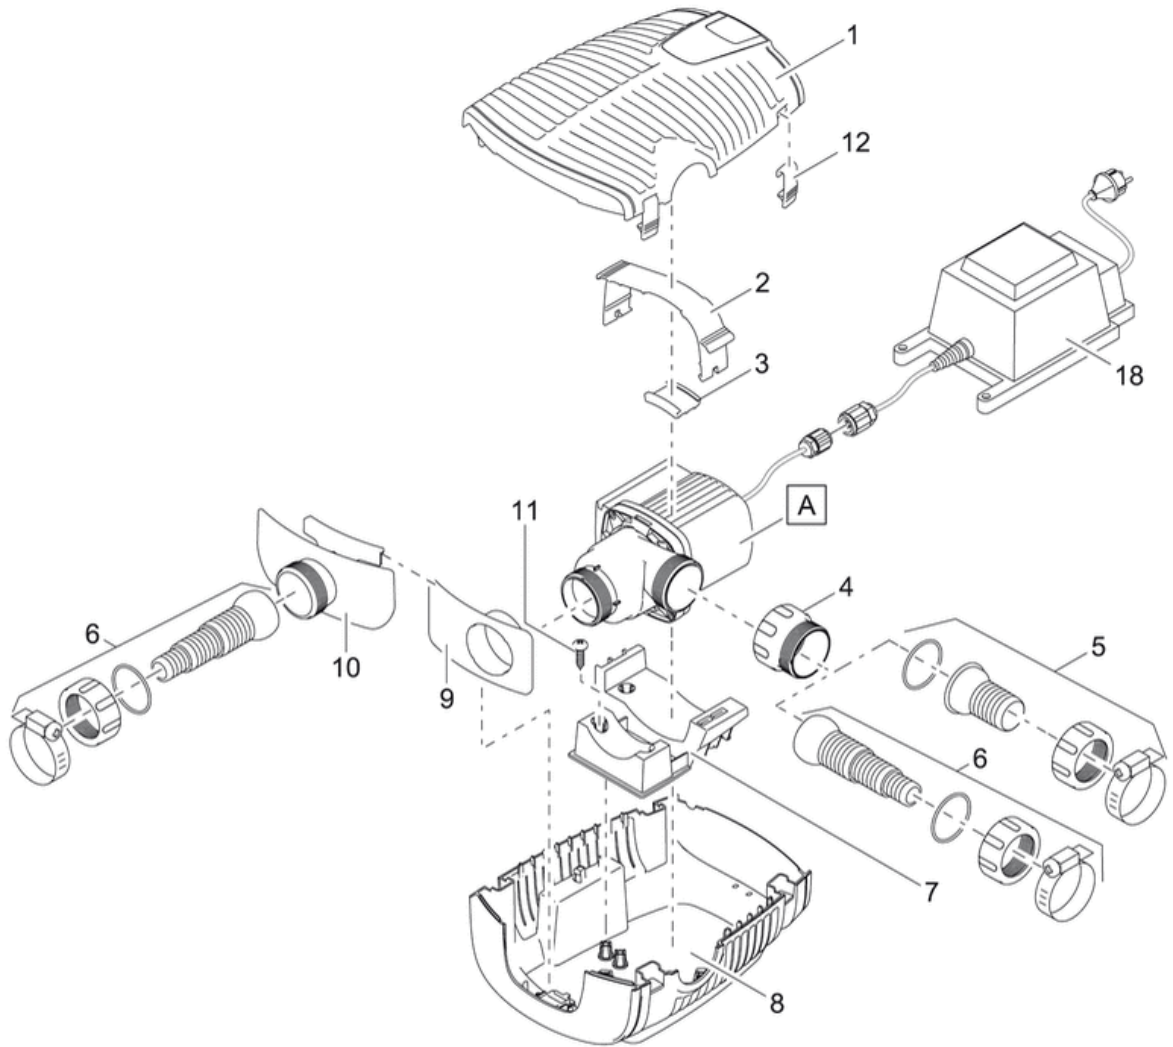

Technische gegevens

Afmetingen (l x b x h)	mm	340 x 280 x 165
Nominale spanning (primair, secundair)		230 V / 50 Hz, 12 V / DC
Vermogensopname	W	55
Kabellengte 12V-apparaat (primair/secundair)	m	2,50 (Voedingseenheid) + 8,00
Garantie (+ aanvraaggarantie)	jaar	3 + 2
Liter per minuut max.	l/min	100
Liter per uur max.	l/u	6000
Aansluiting perszijde	mm	50
Aansluiting perszijde		2"
Aansluiting aanzuigzijde	mm	50
Aansluiting aanzuigzijde		2"
Aansluiting voor slangen	mm	25 / 32 / 38
Aansluiting voor slangen		1", 1 ¼", 1 ½"
Transport van grove vuildeeltjes max.	mm	10
Elektronisch regelbaar		nee
Type opstelling		Nat en droog opstelbaar
Artikelnummer		50730
EAN		

Onderdelen

Positie	Artikelnr.	Productnaam	Aantal
1	17963	Res. filterschaal boven AquaMax Eco Pr.	1
3	17232	Rubberinzetstuk AquaMax Pro	1
4	16859	Adapter 2"	1
5	17064	Accessoire AquaMax Eco 1 1/2"	1
6	17272	Accessoire AquaMax Eco 1" - 1 1/2"	1
7	16961	Pomphouder EC1 AquaMax Pro	1
8	17962	Res. filterschaal onder AquaMax Eco Pr.	1
9	16867	Zuigadapter AquaMax Pro	1
10	16866	Regelaar AquaMax Pro	1
11	22853	Linzenschroef CH-V2A DIN 7981 4,8 x 19	4
12	30983	Clips Bitron Eco / AquaMax	1
13	6055	Ovale schroef V2A DIN 7985 M5 x 20 H	1
14	17964	Vervangrotor AquaMax Eco Pre. 4000-8000	1
15	35468	BG tussenbehuizing EC1 voorgesmonteerd	1
17	17967	Vervang pomphuis AquaMax Eco Prem. 6000	1
18	35807	Transformator DC m connector 13,5V/60VA	1
19	28539	O-Ring NBR 78 x 4,3 SH70	1