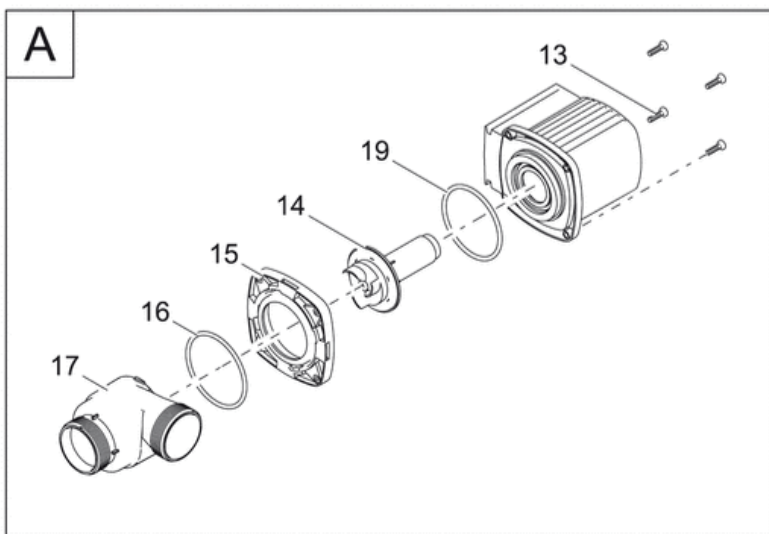

Technische gegevens

Afmetingen (l x b x h)	mm	340 x 280 x 165
Nominale spanning (primair, secundair)		230 V / 50 Hz, 12 V / DC
Vermogensopname	W	55
Kabellengte 12V-apparaat (primair/secundair)	m	2,50 (Voedingseenheid) + 8,00
Garantie (+ aanvraaggarantie)	jaar	3 + 2
Liter per minuut max.	l/min	100
Liter per uur max.	l/u	6000
Aansluiting perszijde	mm	50
Aansluiting perszijde		2"
Aansluiting aanzuigzijde	mm	50
Aansluiting aanzuigzijde		2"
Aansluiting voor slangen	mm	25 / 32 / 38
Aansluiting voor slangen		1", 1 ¼", 1 ½"
Transport van grove vuildeeltjes max.	mm	10
Elektronisch regelbaar		nee
Type opstelling		Nat en droog opstelbaar
Artikelnummer		50730
EAN		

Onderdelen

Positie	Artikelnr.	Productnaam	Aantal
1	17963	Res. filterschaal boven AquaMax Eco Pr.	1
3	17232	Rubberinzetstuk AquaMax Pro	1
4	16859	Adapter 2"	1
5	17064	Accessoire AquaMax Eco 1 1/2"	1
6	17272	Accessoire AquaMax Eco 1" - 1 1/2"	1
7	16961	Pomphouder EC1 AquaMax Pro	1
8	17962	Res. filterschaal onder AquaMax Eco Pr.	1
9	16867	Zuigadapter AquaMax Pro	1
10	16866	Regelaar AquaMax Pro	1
11	22853	Linzenschroef CH-V2A DIN 7981 4,8 x 19	4
12	30983	Clips Bitron Eco / AquaMax	1
13	6055	Ovale schroef V2A DIN 7985 M5 x 20 H	1
14	17964	Vervangrotor AquaMax Eco Pre. 4000-8000	1
15	35468	BG tussenbehuizing EC1 voorgesmonteerd	1
17	17967	Vervang pomphuis AquaMax Eco Prem. 6000	1
18	35807	Transformator DC m connector 13,5V/60VA	1
19	28539	O-Ring NBR 78 x 4,3 SH70	1