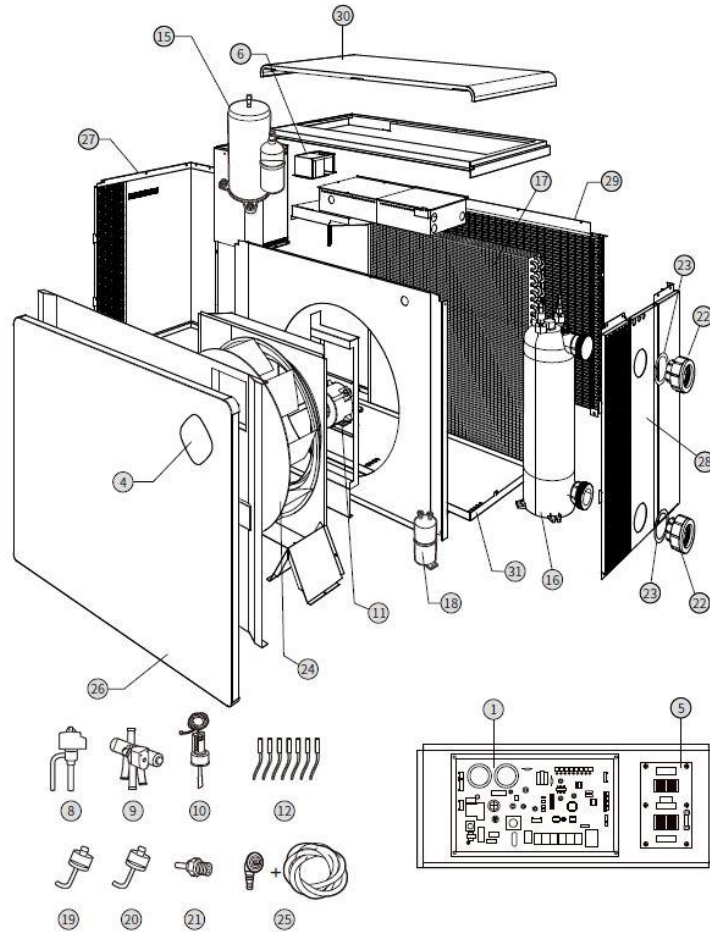

ARTIKEL: SC969

BESCHRIJVING: AquaForte warmtepomp Mr.Perfect 32kW 400V

POS	ARTIKEL	BESCHRIJVING	#	SIBOart.?	POS	ARTIKEL	BESCHRIJVING	#	SIBOart.?
1	-	Integrated board(Heat & Cool)		Y	17	10101020100114	Evaporator		N
2	SC969I or 2005130100130HC68s PLEASE SEND SERIAL	PC board		N	18	10101040400002	Liquid accumulator		N
3	SC969G	Inverter board		N	19	SC963N	High pressure protection switch		Y
4	SC963J	Diamond Touch		Y	20	SC963O	Low pressure protection switch		Y
5	SC969H	Power filter board		Y	21	SC974B	Low pressure valve		N
6	10103030300006	Reactor (big)		N	22	SC963S	Water union(50mm)		Y
7	10103030300005	Reactor (small)		N	23	SC963T	Water union gasket		Y
8	SC969L	Electronic expansion valve		Y	24	SC969A	Turbo fan		Y
9	SC963P	4-way valve		Y	25	SC963U	Drainage kit		Y
10	SC963M	Water flow switch		Y	26	SC969F	Front panel		Y
11	SC969J	Fan motor		Y	27	SC969C	Left rear panel		Y
12	SC963R	Sensors (full set)		Y	28	SC969D	Right side panel		Y
13	10103010700001	Contacteur		N	29	SC969E	Back grille		Y
14	SC969K	Capacitor		N	30	SC969B	Top cover		Y

15	SC963A	R32 Compressor	Y	31	10102020102238	Bottom board	N
16	SC969M	Titanium heat exchanger (heat & Cool)	Y				

Electrical Spare Parts

① Integrated board

② PC Board

③ Inverter board

④ Diamond Touch controller
(With wifi module)

⑤ Power filter board

⑥ Reactor (big)

⑦ Reactor (small)

⑧ Electronic expansion valve

⑨ 4-way valve

⑩ Water flow switch

⑪ Fan motor

⑫ Sensors (full set)