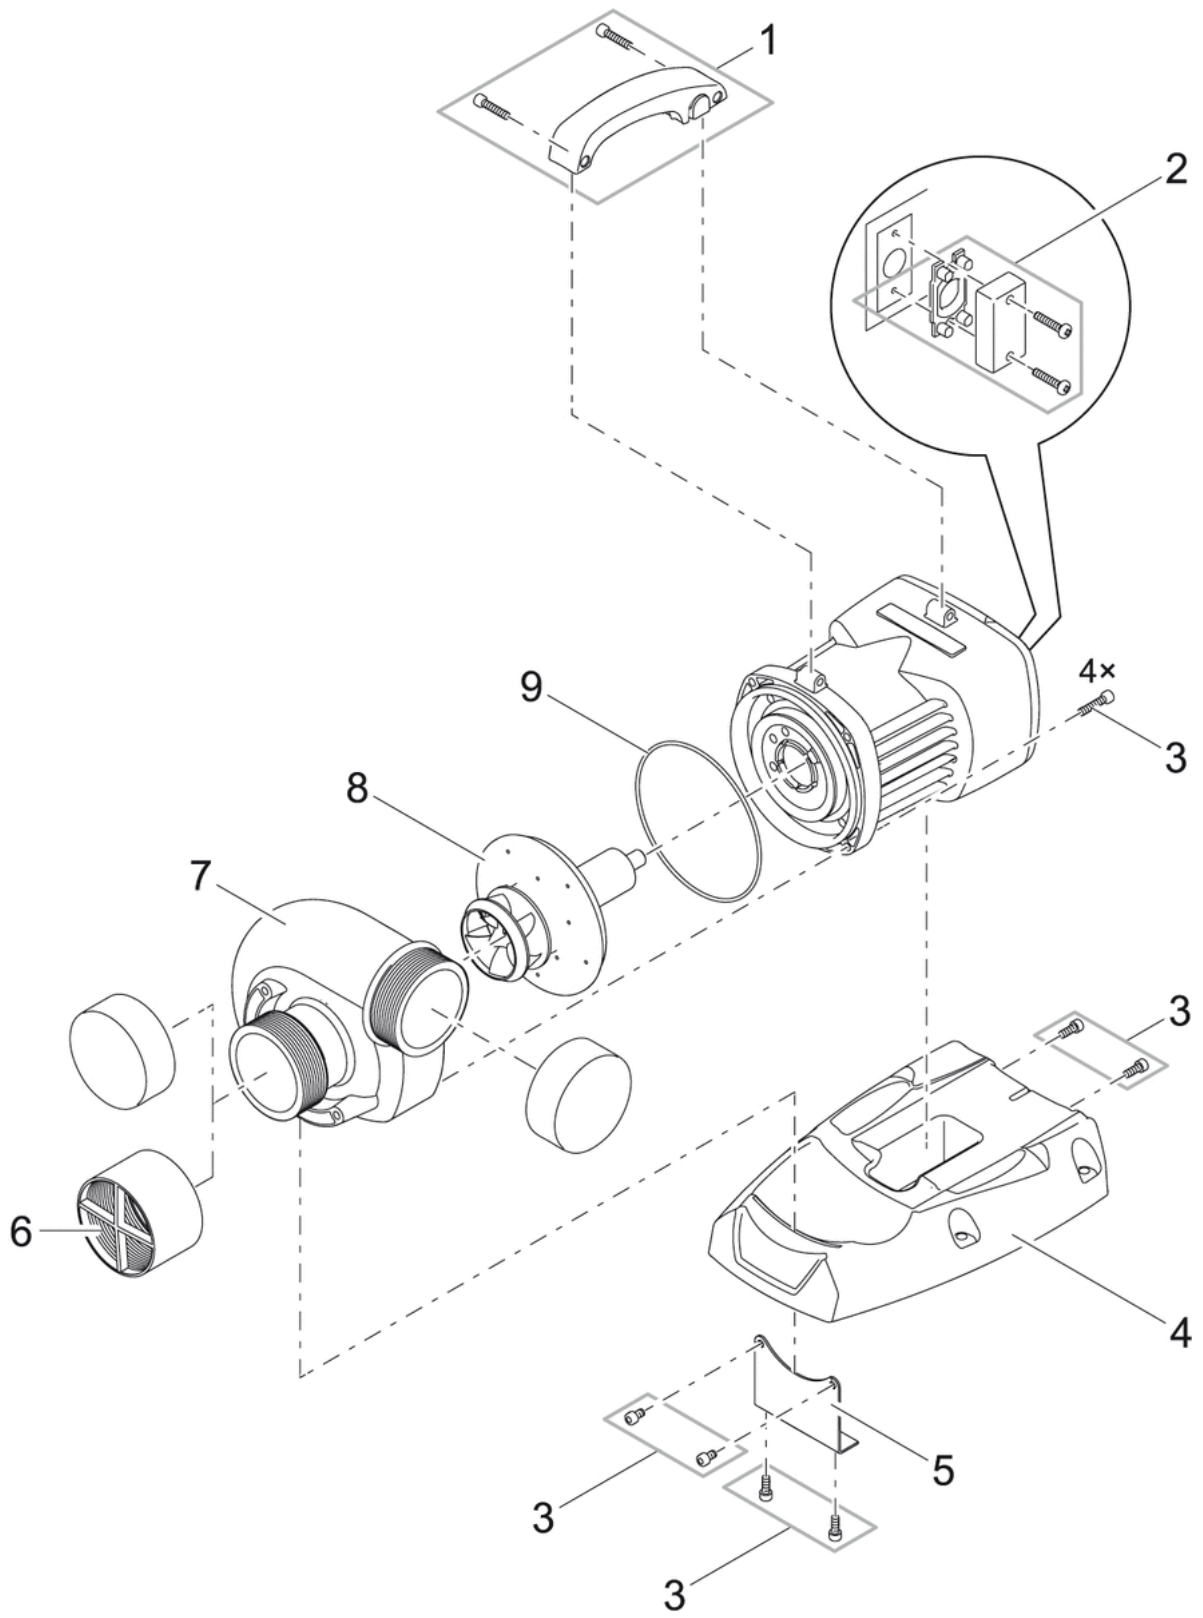

Technische gegevens

Afmetingen (l x b x h)	mm	350 x 220 x 245
Nominale spanning		220 - 240 V / 50/60 Hz
Vermogensopname	W	70 - 320
Lengte stroomkabel	m	10,00
Nettogewicht	kg	16,50
Garantie (+ aanvraaggarantie)	jaar	3 + 2
Liter per minuut max.	l/min	800
Liter per uur max.	l/u	48000
Meter waterkolom max.	m	4,00
Aansluiting perszijde	mm	75
Aansluiting perszijde		3"
Aansluiting aanzuigzijde	mm	75
Aansluiting aanzuigzijde		3"
Transport van grove vuildeeltjes max.	mm	6
Aansluiting EGC		ja
Elektronisch regelbaar		Ja
Type opstelling		Nat en droog opstelbaar
Artikelnummer		39918
EAN		4010052399188

Onderdelen

Positie	Artikelnr.	Productnaam	Aantal
1	43863	Verv. Greep met rubber plug Titanium	1
2	40509	BG dop met dichtingsset	1
3	43864	Vervangschroevenset Titanium	1
4	42061	Basis EC2 Maxi Titanium	1
5	42094	Montageplaat EC2 Maxi Titanium	1
6	43329	Veiligheidsraster AquaMax Titanium 50000	1
7	41405	Pomphuis AquaMax Titanium bew.	1
8	43865	Vervangrotor AquaMax Eco Titanium	1
9	15574	O-Ring NBR 125 x 3,5 SH70	1