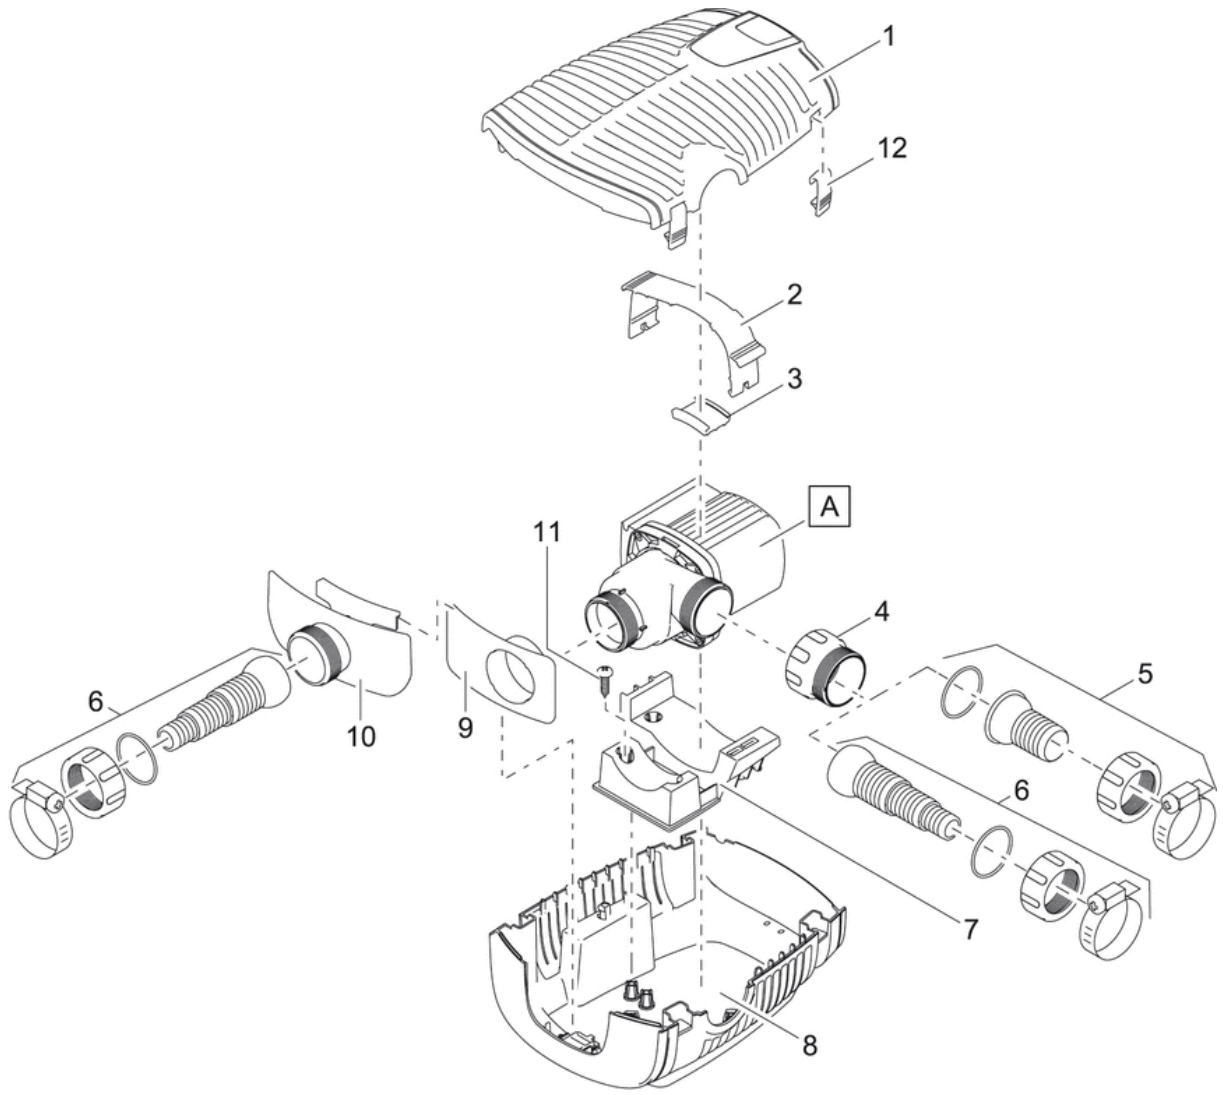

Technische gegevens

| | | |
|---------------------------------------|-----------------|-------------------------|
| Afmetingen (l x b x h) | mm | 340 x 280 x 165 |
| Nominale spanning | | 220 - 240 V / 50/60 Hz |
| Vermogensopname | W | 15 - 60 |
| Lengte stroomkabel | m | 10,00 |
| Nettogewicht | kg | 5,30 |
| Garantie (+ aanvraaggarantie) | jaar | 3 + 2 |
| Liter per minuut max. | l/min | 133 |
| Liter per uur max. | l/u | 8000 |
| Meter waterkolom max. | m | 4,10 |
| Aansluiting perszijde | mm | 50 |
| Aansluiting perszijde | | 2" |
| Aansluiting aanzuigzijde | mm | 50 |
| Aansluiting aanzuigzijde | | 2" |
| Aansluiting voor slangen | mm | 25 / 32 / 38 / 50 |
| Aansluiting voor slangen | | 1", 1 ¼", 1 ½", 2" |
| Filteroppervlak | cm ² | 1000 |
| Transport van grove vuildeeltjes max. | mm | 10 |
| Elektronisch regelbaar | | Ja |
| Type opstelling | | Nat en droog opstelbaar |
| Artikelnummer | | 50740 |
| EAN | | 4010052507408 |

Onderdelen

| Positie | Artikelnr. | Productnaam | Aantal |
|---------|------------|---|--------|
| 1 | 17963 | Res. filterschaal boven AquaMax Eco Pr. | 1 |
| 2 | 16978 | Klem EC1 | 1 |
| 3 | 17232 | Rubberinzetstuk AquaMax Pro | 1 |
| 4 | 16859 | Adapter 2" | 1 |
| 5 | 17069 | Accessoire AquaMax Eco 2" | 1 |
| 6 | 17272 | Accessoire AquaMax Eco 1" - 1 1/2" | 1 |
| 7 | 16961 | Pomphouder EC1 AquaMax Pro | 1 |
| 8 | 17962 | Res. filterschaal onder AquaMax Eco Pr. | 1 |
| 9 | 16867 | Zuigadapter AquaMax Pro | 1 |
| 10 | 16866 | Regelaar AquaMax Pro | 1 |
| 11 | 22853 | Linzenschroef CH-V2A DIN 7981 4,8 x 19 | 4 |
| 12 | 30983 | Clips Bitron Eco / AquaMax | 1 |
| 13 | 6055 | Ovale schroef V2A DIN 7985 M5 x 20 H | 4 |
| 14 | 17964 | Vervangrotor AquaMax Eco Pre. 4000-8000 | 1 |
| 15 | 35468 | BG tussenbehuizing EC1 voorgemonteerd | 1 |
| 17 | 17968 | Vervang pomphuis AquaMax Eco Prem. 8000 | 1 |
| 18 | 28539 | O-Ring NBR 78 x 4,3 SH70 | 1 |