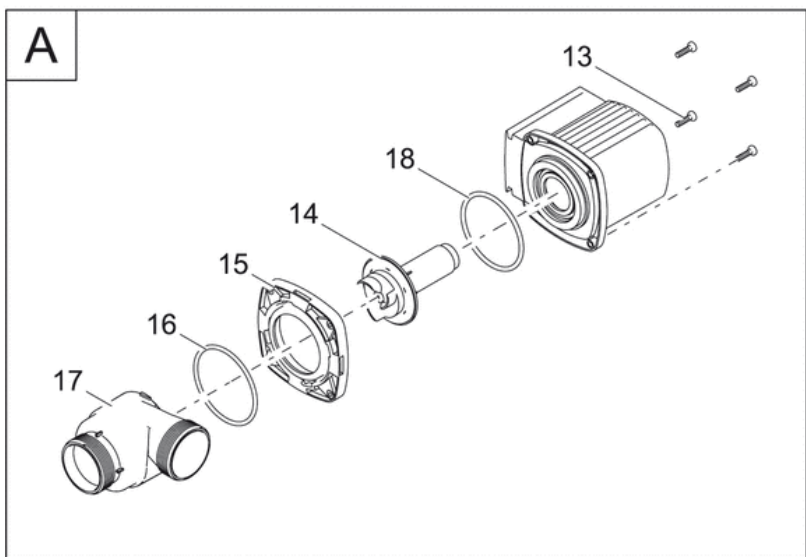

Technische gegevens

| | | |
|---------------------------------------|-----------------|-------------------------|
| Afmetingen (l x b x h) | mm | 340 x 280 x 165 |
| Nominale spanning | | 220 - 240 V / 50/60 Hz |
| Vermogensopname | W | 15 - 60 |
| Lengte stroomkabel | m | 10,00 |
| Nettogewicht | kg | 5,30 |
| Garantie (+ aanvraaggarantie) | jaar | 3 + 2 |
| Liter per minuut max. | l/min | 133 |
| Liter per uur max. | l/u | 8000 |
| Meter waterkolom max. | m | 4,10 |
| Aansluiting perszijde | mm | 50 |
| Aansluiting perszijde | | 2" |
| Aansluiting aanzuigzijde | mm | 50 |
| Aansluiting aanzuigzijde | | 2" |
| Aansluiting voor slangen | mm | 25 / 32 / 38 / 50 |
| Aansluiting voor slangen | | 1", 1 ¼", 1 ½", 2" |
| Filteroppervlak | cm ² | 1000 |
| Transport van grove vuildeeltjes max. | mm | 10 |
| Elektronisch regelbaar | | Ja |
| Type opstelling | | Nat en droog opstelbaar |
| Artikelnummer | | 50740 |
| EAN | | 4010052507408 |

Onderdelen

| Positie | Artikelnr. | Productnaam | Aantal |
|---------|------------|---|--------|
| 1 | 17963 | Res. filterschaal boven AquaMax Eco Pr. | 1 |
| 2 | 16978 | Klem EC1 | 1 |
| 3 | 17232 | Rubberinzetstuk AquaMax Pro | 1 |
| 4 | 16859 | Adapter 2" | 1 |
| 5 | 17069 | Accessoire AquaMax Eco 2" | 1 |
| 6 | 17272 | Accessoire AquaMax Eco 1" - 1 1/2" | 1 |
| 7 | 16961 | Pomphouder EC1 AquaMax Pro | 1 |
| 8 | 17962 | Res. filterschaal onder AquaMax Eco Pr. | 1 |
| 9 | 16867 | Zuigadapter AquaMax Pro | 1 |
| 10 | 16866 | Regelaar AquaMax Pro | 1 |
| 11 | 22853 | Linzenschroef CH-V2A DIN 7981 4,8 x 19 | 4 |
| 12 | 30983 | Clips Bitron Eco / AquaMax | 1 |
| 13 | 6055 | Ovale schroef V2A DIN 7985 M5 x 20 H | 4 |
| 14 | 17964 | Vervangrotor AquaMax Eco Pre. 4000-8000 | 1 |
| 15 | 35468 | BG tussenbehuizing EC1 voorgemonteerd | 1 |
| 17 | 17968 | Vervang pomphuis AquaMax Eco Prem. 8000 | 1 |
| 18 | 28539 | O-Ring NBR 78 x 4,3 SH70 | 1 |