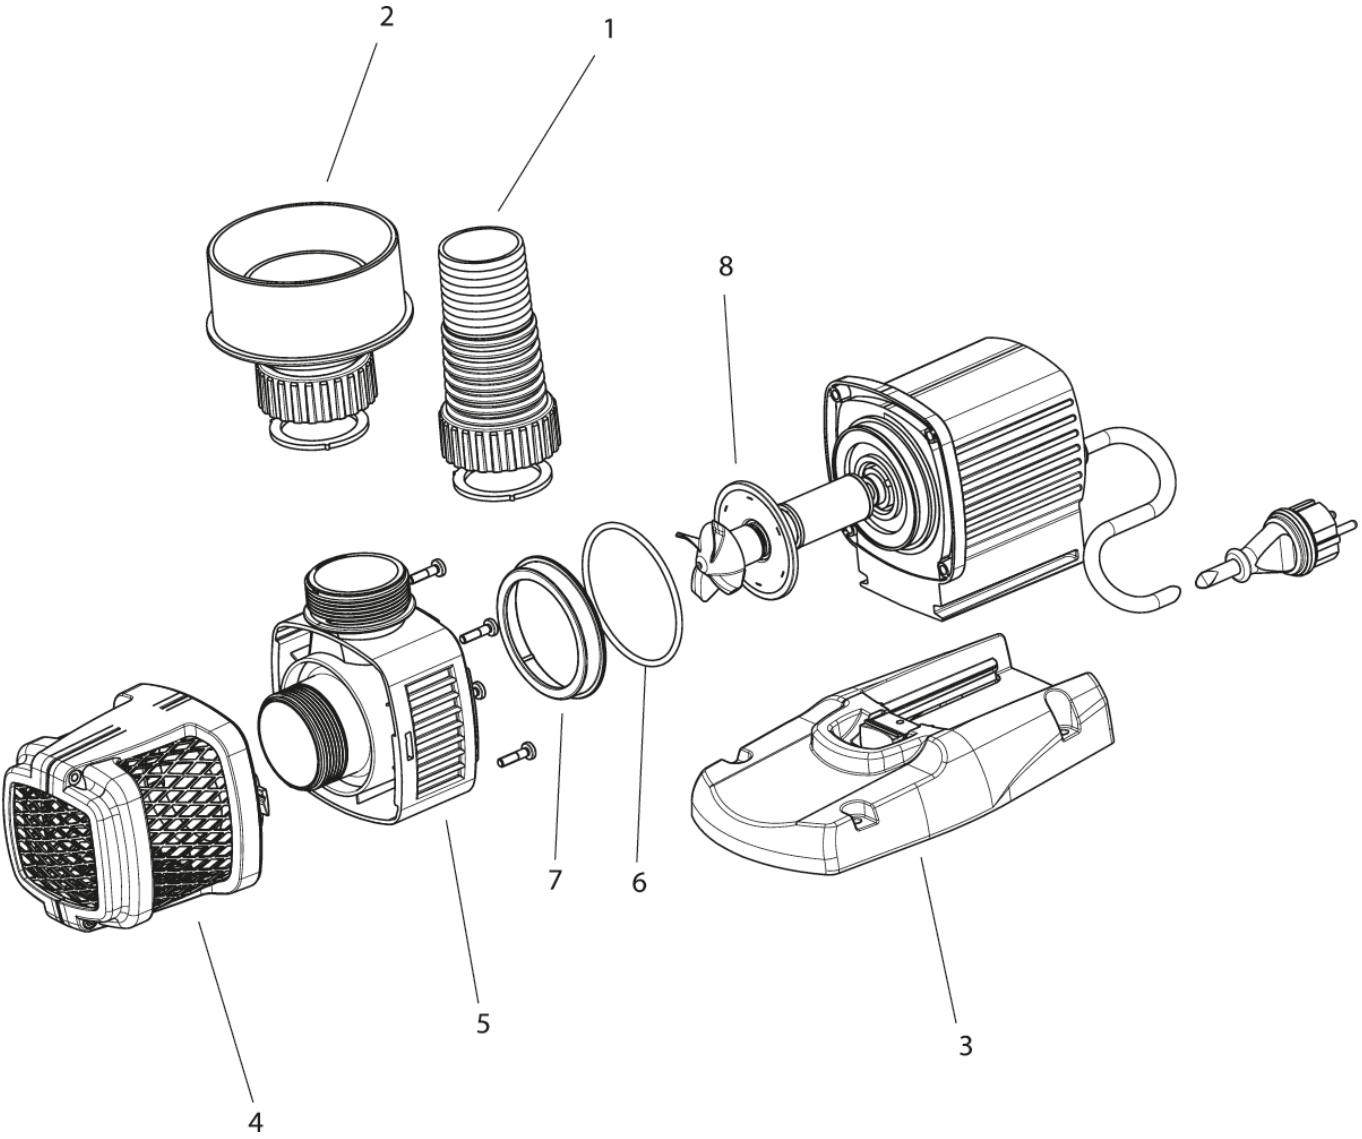

Technische gegevens

Afmetingen (l x b x h)	mm	272 x 142 x 182
Nominale spanning		220 - 240 V / 50 Hz
Vermogensopname	W	65
Lengte stroomkabel	m	10,00
Nettogewicht	kg	4,20
Garantie (+ aanvraaggarantie)	jaar	3 + 2
Liter per minuut max.	l/min	166
Liter per uur max.	l/u	10000
Meter waterkolom max.	m	1,30
Aansluiting perszijde	mm	50
Aansluiting perszijde		2"
Aansluiting aanzuigzijde	mm	50
Aansluiting aanzuigzijde		2"
Aansluiting voor slangen	mm	50
Aansluiting voor slangen		2", DA 63, DA 75, DA 110
Filteroppervlak	cm ²	200
Transport van grove vuildeeltjes max.	mm	6
Elektronisch regelbaar		nee
Type opstelling		Nat en droog opstelbaar
Artikelnummer		57091
EAN		4010052570914

Onderdelen

Positie	Artikelnr.	Productnaam	Aantal
1	35577	Vervang slangaansl. AquaMax Eco 2"/DA63	1
2	35578	Buisaansluiting AquaMax Eco DA 75/DA 110	1
3	28127	Pompvoet AquaMax Gravity Eco	1
4	35509	BG contact beveiliging	1
5	35580	Vervang Pomphuis AquaMax Gravity	1
6	28539	O-Ring NBR 78 x 4,3 SH70	1
7	28125	Bevestigingsring Max Eco	1
8	17958	Vervangrotor cpl AquaMax EcoGravity10000	1