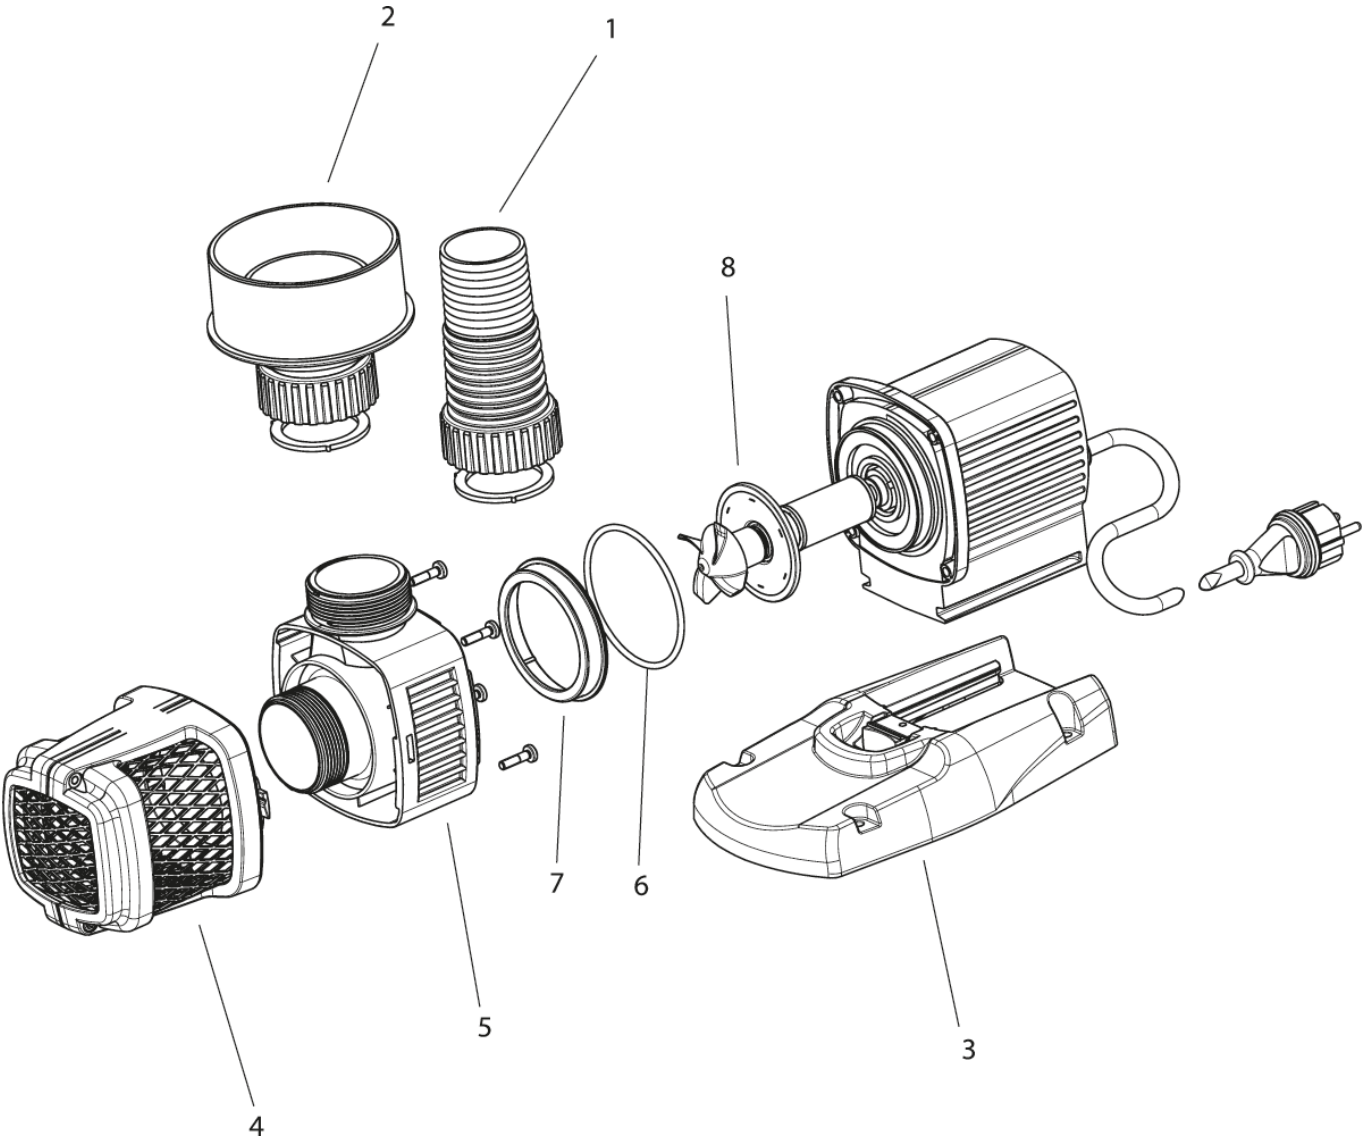

## Technische gegevens

Afmetingen (l x b x h)	mm	272 x 142 x 182
Nominale spanning		220 - 240 V / 50 Hz
Vermogensopname	W	85
Lengte stroomkabel	m	10,00
Garantie (+ aanvraaggarantie)	jaar	3 + 2
Liter per minuut max.	l/min	250
Liter per uur max.	l/u	15000
Aansluiting perszijde	mm	50
Aansluiting perszijde		2"
Aansluiting aanzuigzijde	mm	50
Aansluiting aanzuigzijde		2"
Aansluiting voor slangen	mm	50
Aansluiting voor slangen		2", DA 63, DA 75, DA 110
Transport van grove vuildeeltjes max.	mm	6
Elektronisch regelbaar		nee
Type opstelling		Nat en droog opstelbaar
Artikelnummer		57092
EAN		

## Onderdelen

Positie	Artikelnr.	Productnaam	Aantal
1	35577	Vervang slangaansl. AquaMax Eco 2"/DA63	1
2	35578	Buisaansluiting AquaMax Eco DA 75/DA 110	1
3	28127	Pompvoet AquaMax Gravity Eco	1
4	35509	BG contact beveiliging	1
5	35580	Vervang Pomphuis AquaMax Gravity	1
6	28539	O-Ring NBR 78 x 4,3 SH70	1
7	28125	Bevestigingsring Max Eco	1
8	17959	Vervangrotor cpl AquaMax EcoGravity15000	1