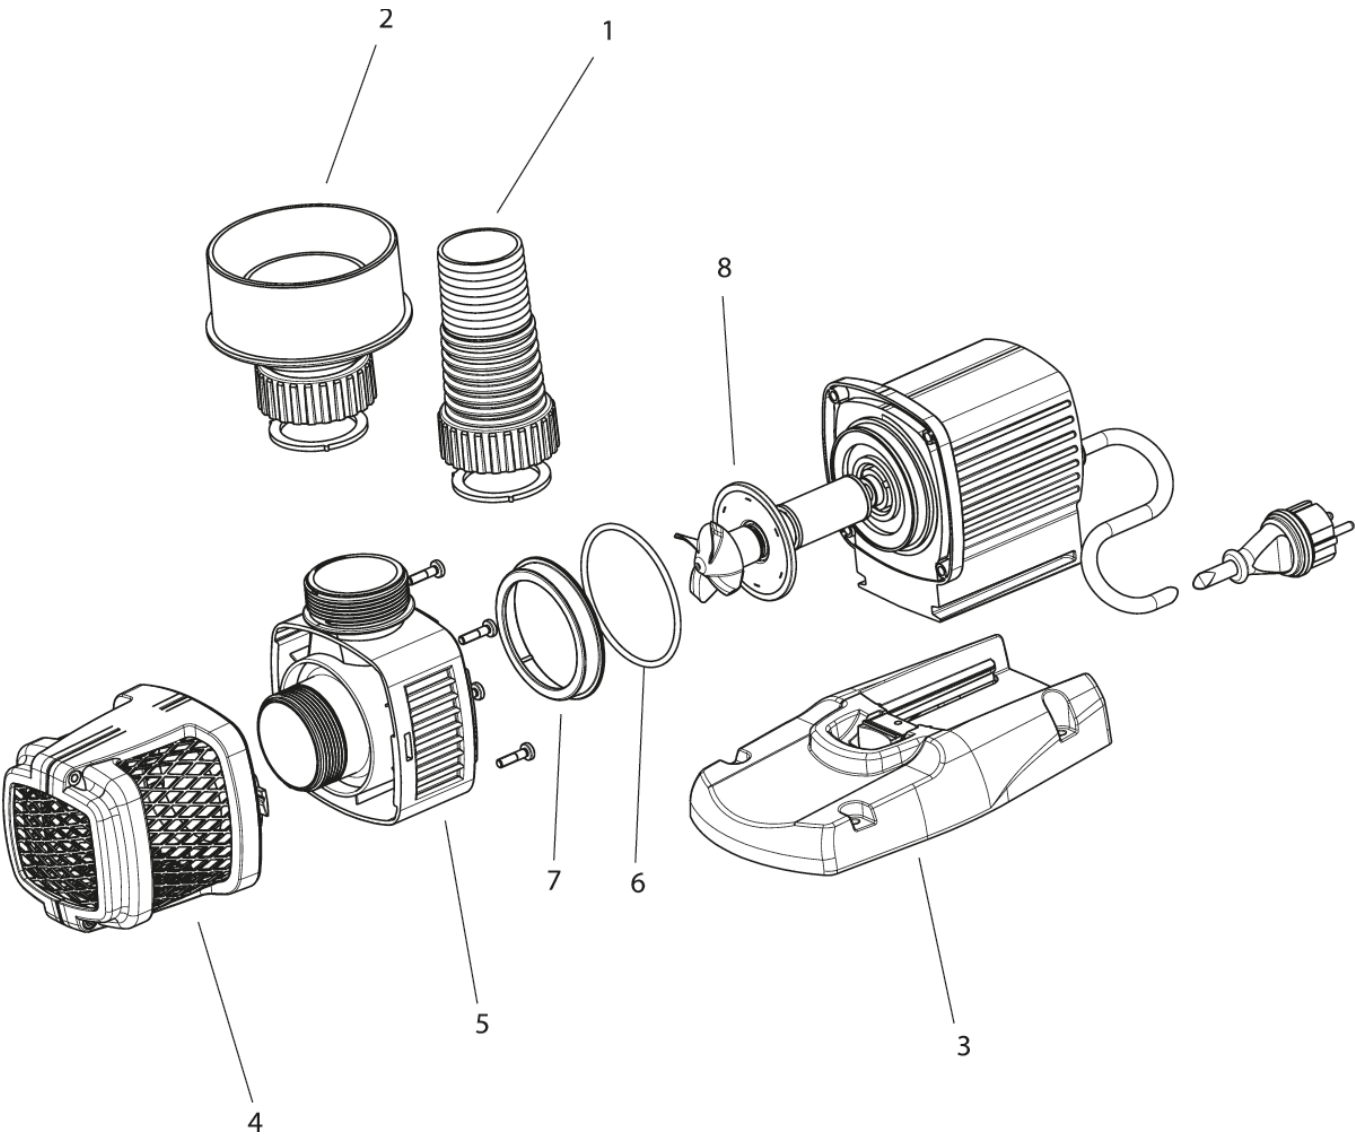

## Technische gegevens

Afmetingen (l x b x h)	mm	272 x 142 x 182
Nominale spanning		220 - 240 V / 50 Hz
Vermogensopname	W	120
Lengte stroomkabel	m	10,00
Garantie (+ aanvraaggarantie)	jaar	3 + 2
Liter per minuut max.	l/min	300
Liter per uur max.	l/u	18000
Aansluiting perszijde	mm	50
Aansluiting perszijde		2"
Aansluiting aanzuigzijde	mm	50
Aansluiting aanzuigzijde		2"
Aansluiting voor slangen	mm	50
Aansluiting voor slangen		2", DA 63, DA 75, DA 110
Transport van grove vuildeeltjes max.	mm	6
Elektronisch regelbaar		nee
Type opstelling		Nat en droog opstelbaar
Artikelnummer		57093
EAN		

## Onderdelen

Positie	Artikelnr.	Productnaam	Aantal
1	35577	Vervang slangaansl. AquaMax Eco 2"/DA63	1
2	35578	Buisaansluiting AquaMax Eco DA 75/DA 110	1
3	28127	Pompvoet AquaMax Gravity Eco	1
4	35509	BG contact beveiliging	1
5	35580	Vervang Pomphuis AquaMax Gravity	1
6	28539	O-Ring NBR 78 x 4,3 SH70	1
7	28125	Bevestigingsring Max Eco	1
8	17960	Vervangrotor cpl AquaMax EcoGravity20000	1