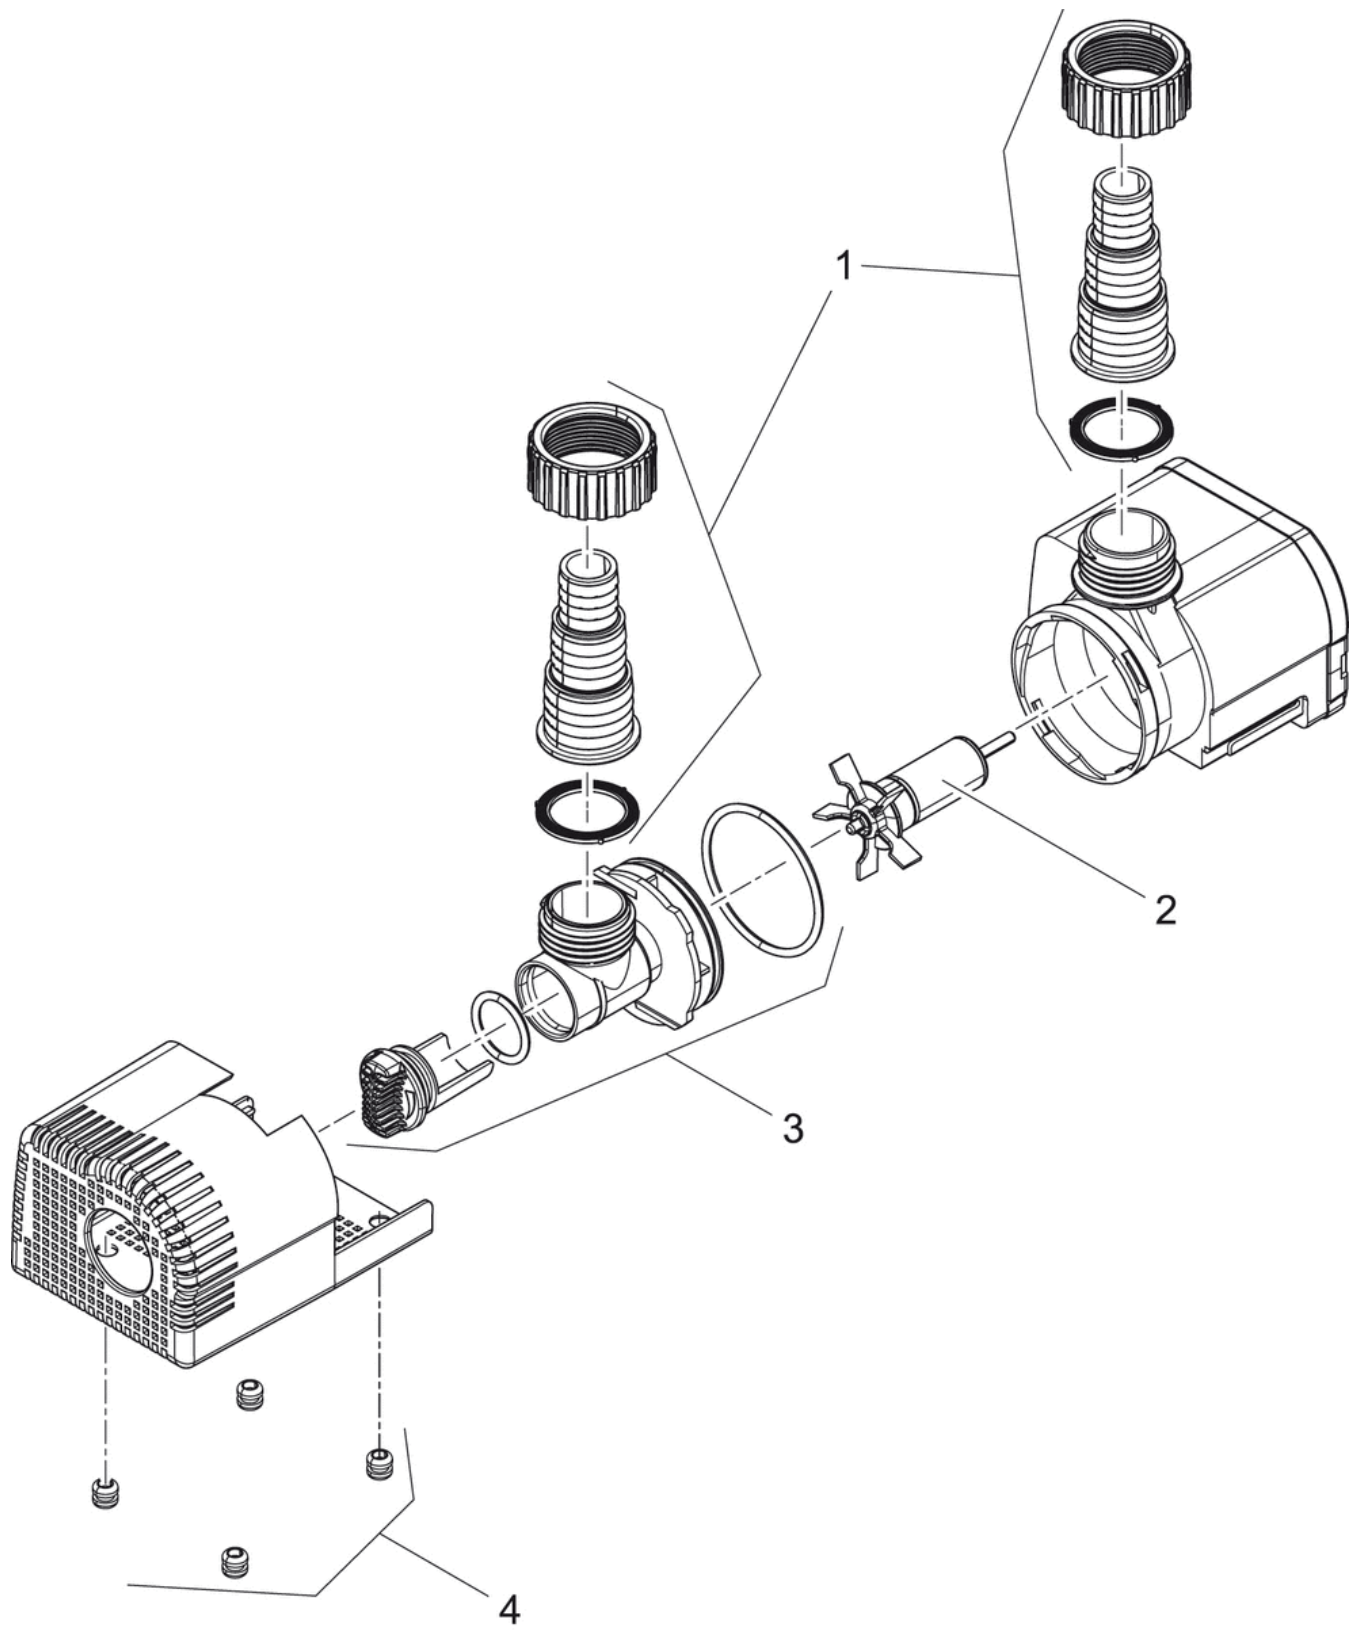

## Technische gegevens

Afmetingen (l x b x h)	mm	125 x 80 x 75
Nominale spanning		230 V / 50 Hz
Vermogensopname	W	15
Lengte stroomkabel	m	10,00
Nettogewicht	kg	1,40
Garantie (+ aanvraaggarantie)	jaar	3 + 2
Liter per minuut max.	l/min	16
Liter per uur max.	l/u	1000
Meter waterkolom max.	m	1,50
Aansluiting perszijde	mm	13
Aansluiting perszijde		½"
Aansluiting aanzuigzijde	mm	13
Aansluiting aanzuigzijde		½"
Aansluiting voor slangen	mm	13 / 19 / 25
Aansluiting voor slangen		½", ¾", 1"
Filteroppervlak	cm <sup>2</sup>	75
Elektronisch regelbaar		nee
Type opstelling		Nat en droog opstelbaar
Artikelnummer		36950
EAN		4010052369501

## Onderdelen

Positie	Artikelnr.	Productnaam	Aantal
1	42429	Verv. trapsgewijze tule 1/2"	1
2	26193	BG vervangrotor Aquarius Universal 1000	1
3	26187	BG Aanzuigdeksel Aquar. Uni. 1000-1500	1
4	26191	BG Filter + Gummivoet Aquar. Uni. 1000	1