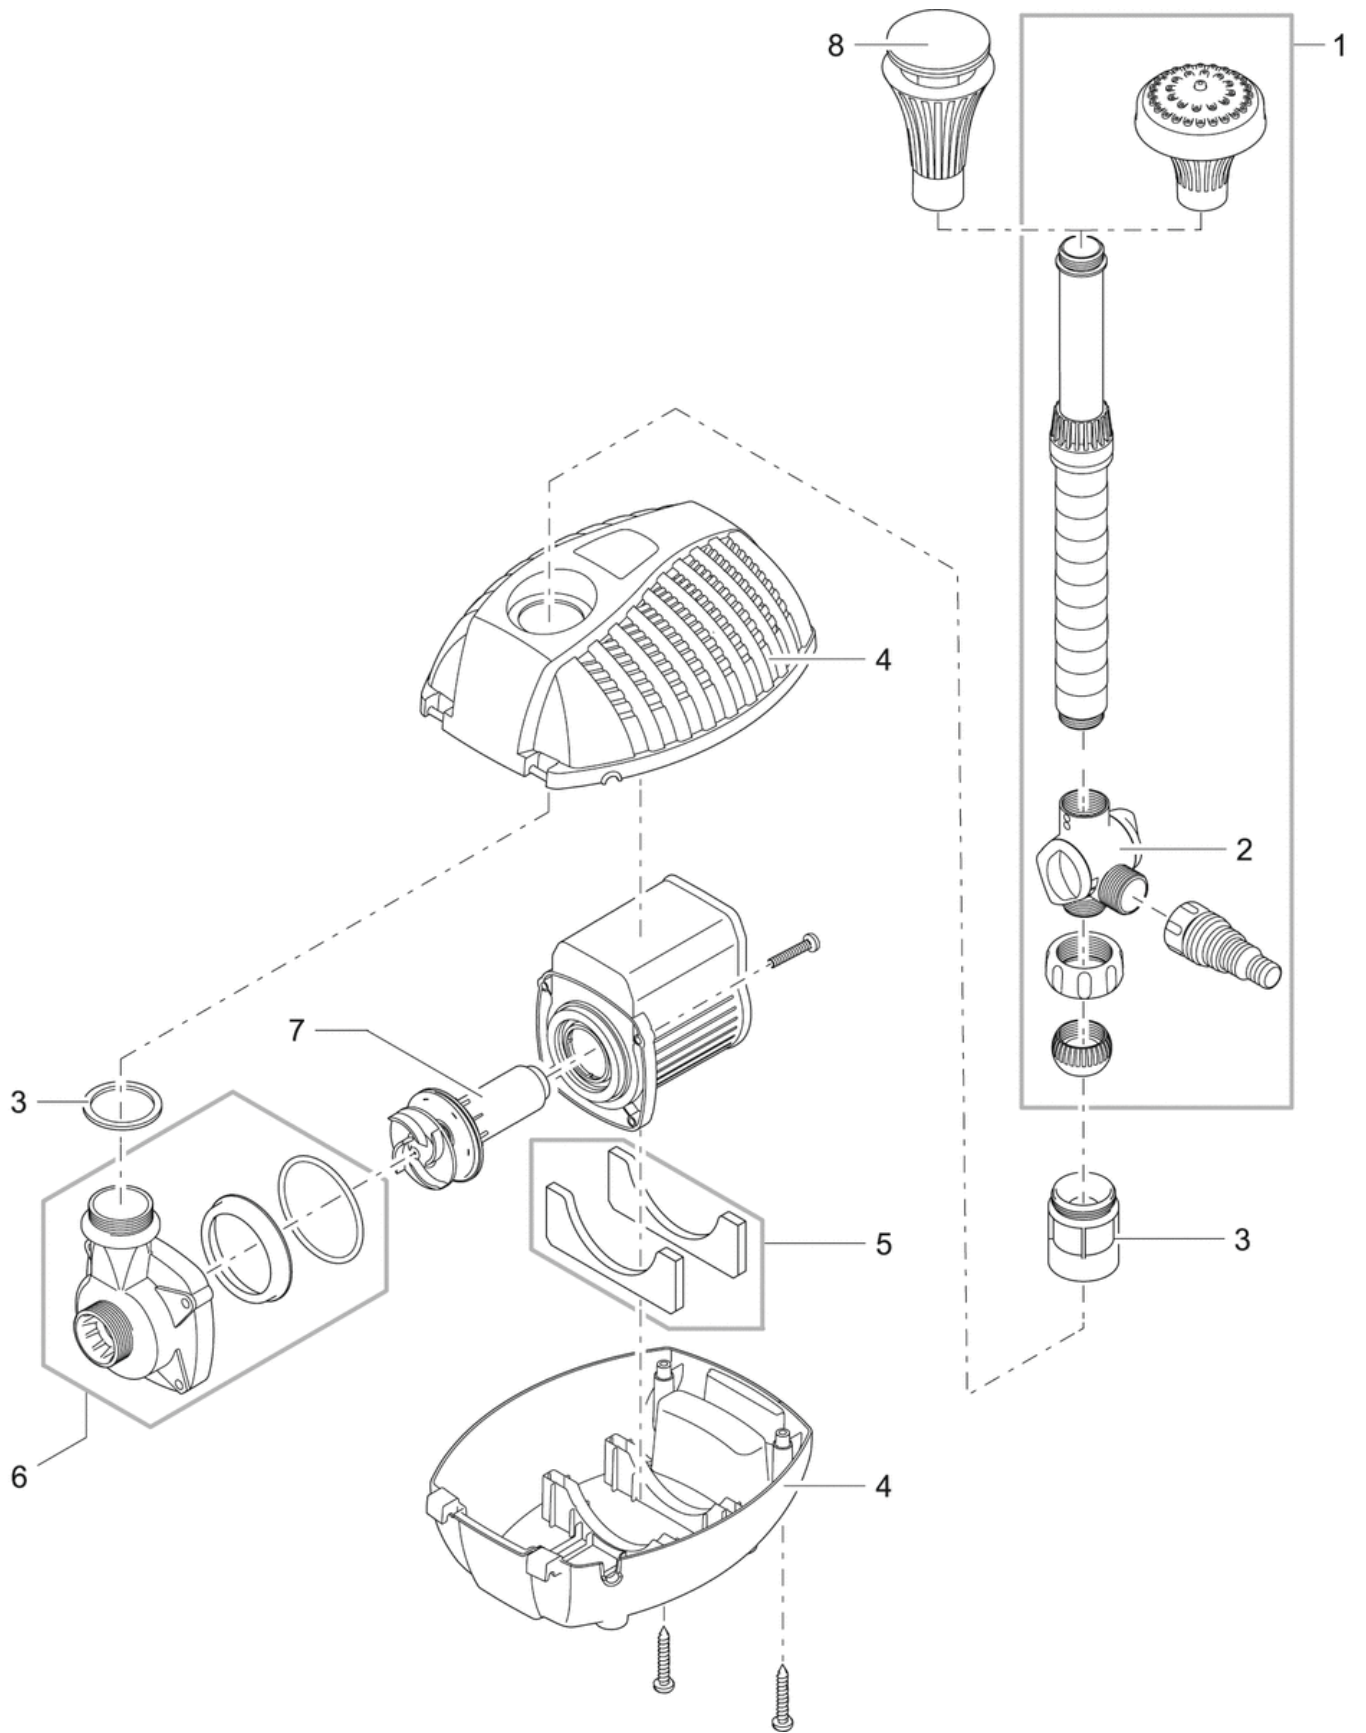

## Technische gegevens

Afmetingen (l x b x h)	mm	290 x 230 x 180
Nominale spanning		220 - 240 V / 50 Hz
Vermogensopname	W	70
Lengte stroomkabel	m	10,00
Nettogewicht	kg	5,00
Garantie (+ aanvraaggarantie)	jaar	3 + 2
Liter per minuut max.	l/min	91
Liter per uur max.	l/u	5500
Meter waterkolom max.	m	3,80
Aansluiting perszijde	mm	38
Aansluiting perszijde		1 ½"
Aansluiting aanzuigzijde	mm	38
Aansluiting aanzuigzijde		1 ½"
Aansluiting voor slangen	mm	19 / 25 / 32 / 38
Aansluiting voor slangen		¾", 1", 1 ¼", 1 ½"
Filteroppervlak	cm <sup>2</sup>	400
Elektronisch regelbaar		nee
Aantal spuitkoppen	st.	2
Telescoop-sproeierverlenging	cm	30 - 52
Type opstelling		Kan alleen onder water worden opgesteld
Artikelnummer		41923
EAN		4010052419237

## Onderdelen

Positie	Artikelnr.	Productnaam	Aantal
1	41731	Toebehoren spuitkopset Aquarius	1
2	43290	Verv. T-Regelaar Aquarius Fountain Set	1
3	43286	Aansluitset Aquarius Foun.Set 5500-9500	1
4	43287	Filterbehuiz. Aquarius Foun.Set5500-9500	1
5	43294	Buffer Aquarius Fountain Set 5500-7500	1
6	43288	Pomphuis Aquarius Fountain Set 5500	1
7	43292	Rotor Aquarius Fountain Set Eco5500-7500	1
8	52318	Lava 36 - 10 K	1