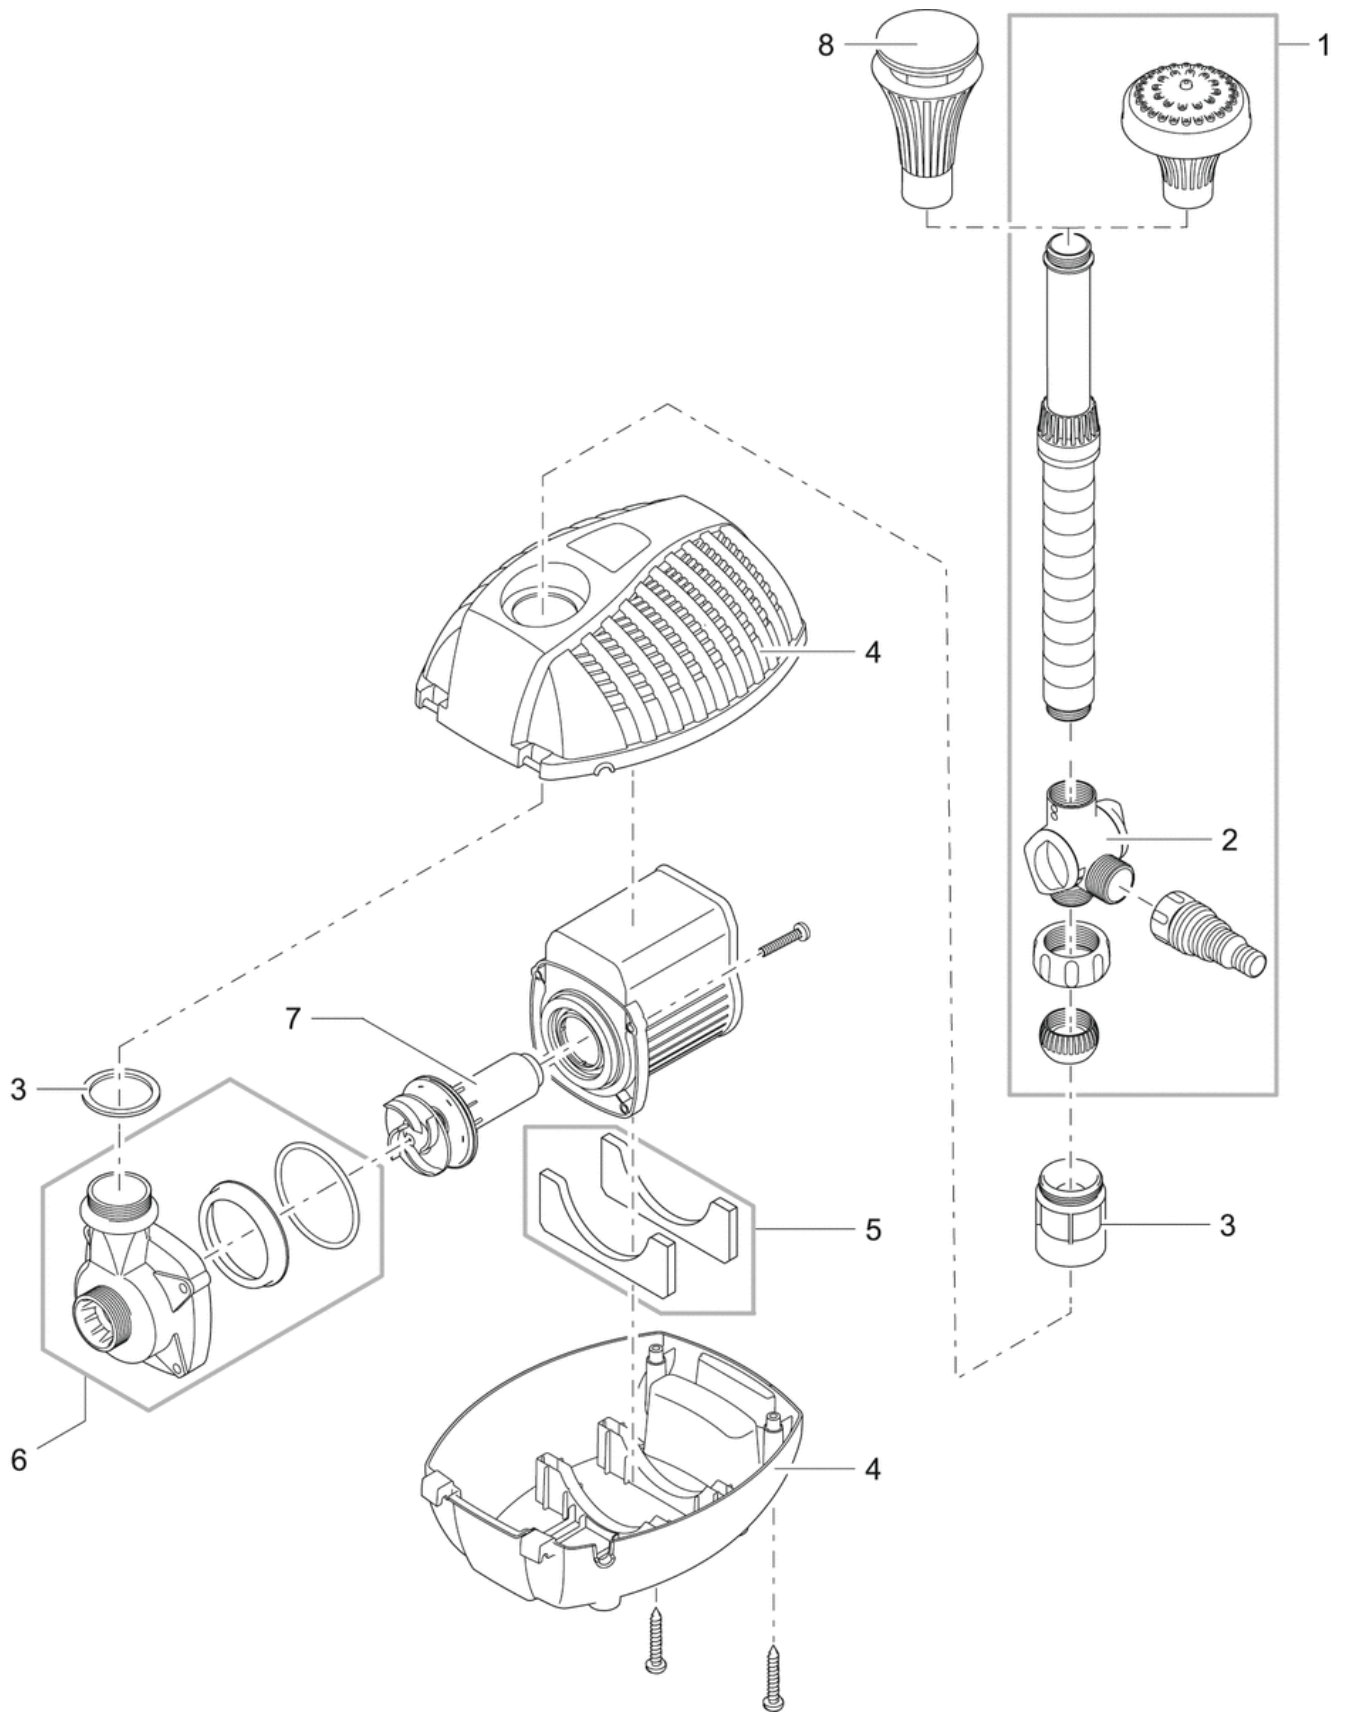

Technische gegevens

Afmetingen (l x b x h)	mm	290 x 230 x 180
Nominale spanning		220 - 240 V / 50 Hz
Vermogensopname	W	85
Lengte stroomkabel	m	10,00
Nettogewicht	kg	5,00
Garantie (+ aanvraaggarantie)	jaar	3 + 2
Liter per minuut max.	l/min	125
Liter per uur max.	l/u	7500
Meter waterkolom max.	m	4,00
Aansluiting perszijde	mm	38
Aansluiting perszijde		1 ½"
Aansluiting aanzuigzijde	mm	38
Aansluiting aanzuigzijde		1 ½"
Aansluiting voor slangen	mm	19 / 25 / 32 / 38
Aansluiting voor slangen		¾", 1", 1 ¼", 1 ½"
Filteroppervlak	cm ²	400
Elektronisch regelbaar		nee
Aantal spuitkoppen	st.	2
Telescoop-sproeierverlenging	cm	30 - 52
Type opstelling		Kan alleen onder water worden opgesteld
Artikelnummer		41925
EAN		4010052419251

Onderdelen

Positie	Artikelnr.	Productnaam	Aantal
1	41731	Toebehoren spuitkopset Aquarius	1
2	43290	Verv. T-Regelaar Aquarius Fountain Set	1
3	43286	Aansluitset Aquarius Foun.Set 5500-9500	1
4	43287	Filterbehuiz. Aquarius Foun.Set5500-9500	1
5	43294	Buffer Aquarius Fountain Set 5500-7500	1
6	43288	Pomphuis Aquarius Fountain Set 5500	1
7	43292	Rotor Aquarius Fountain Set Eco5500-7500	1
8	52318	Lava 36 - 10 K	1