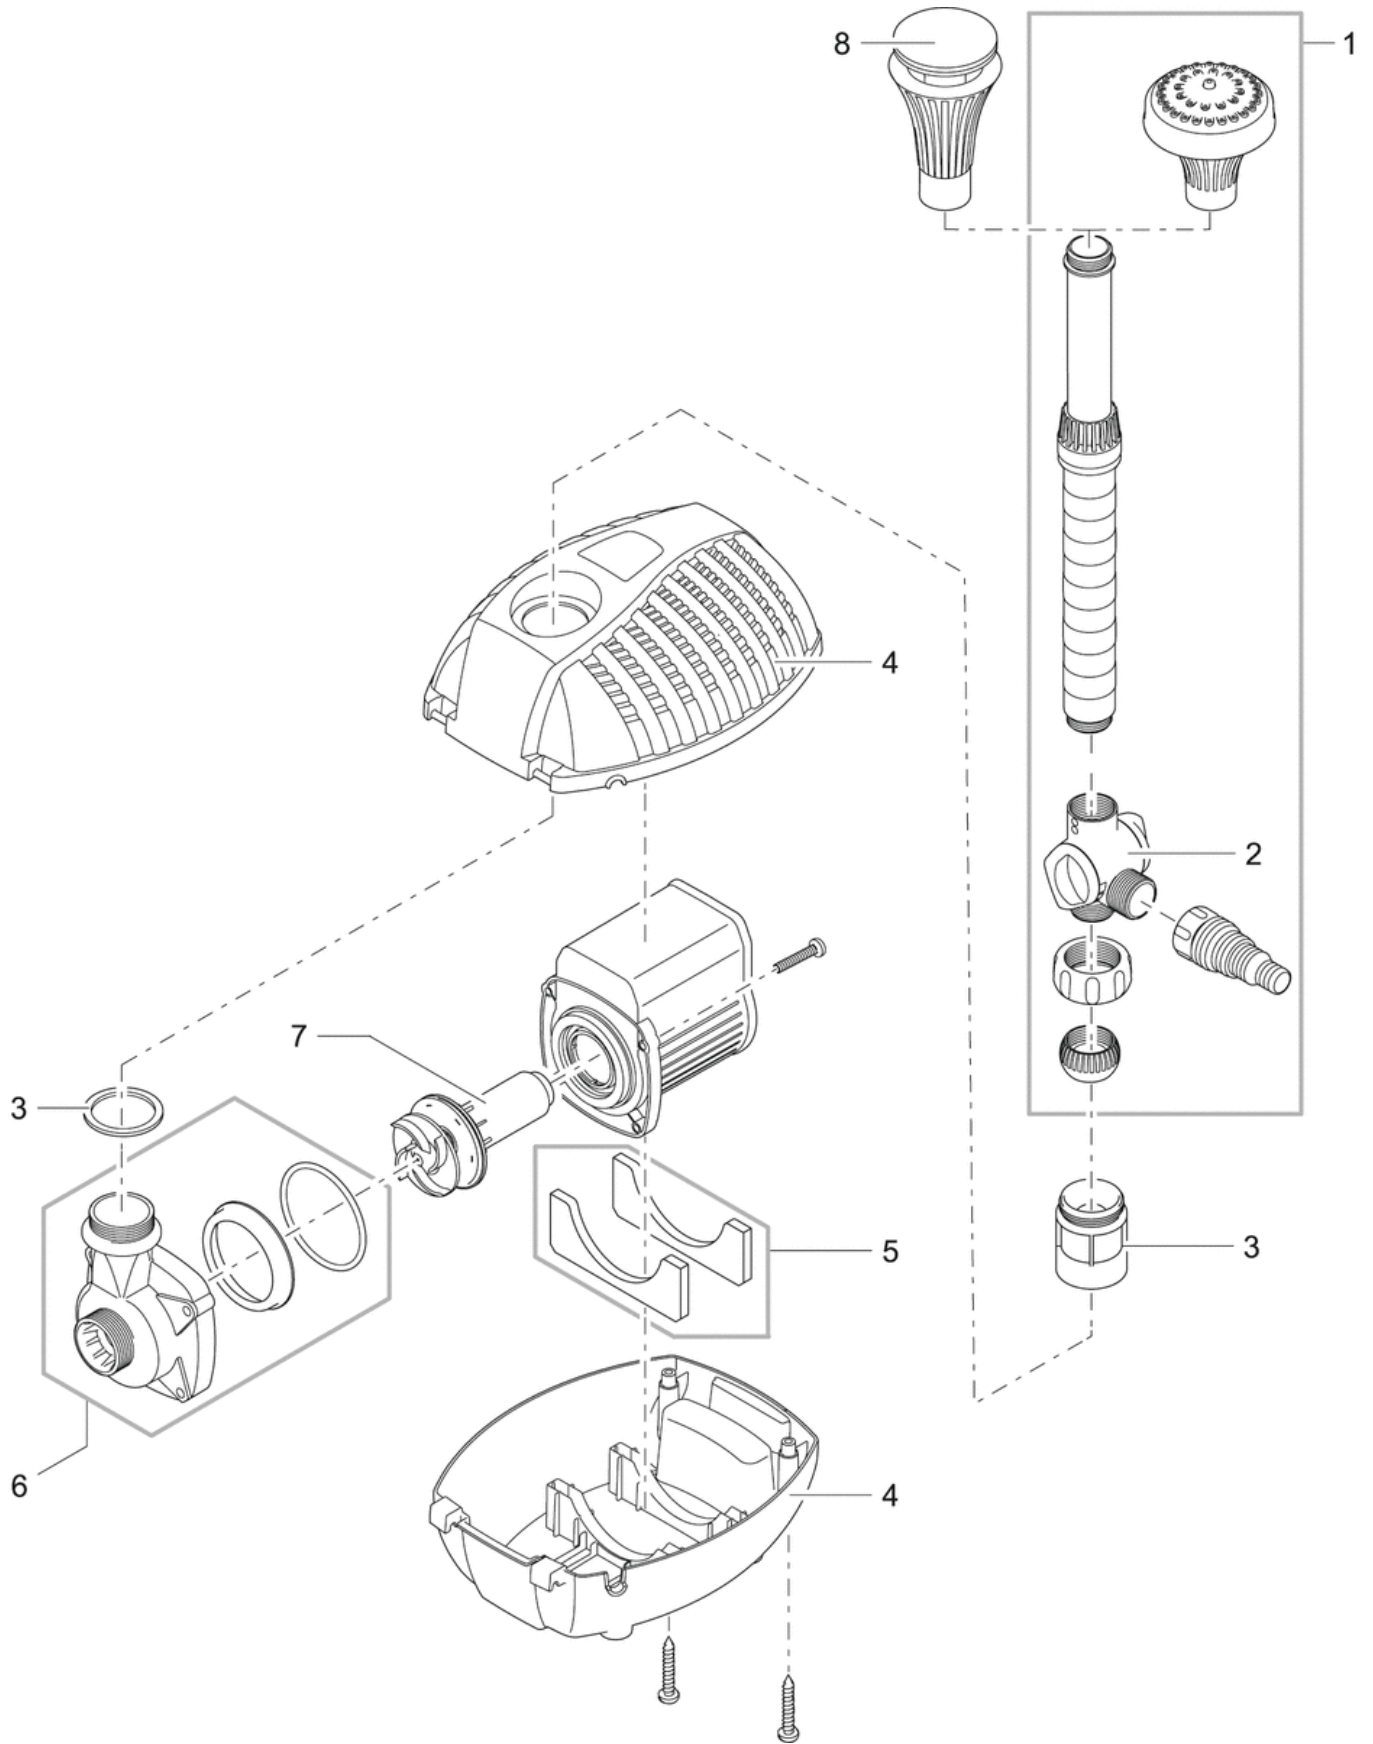

Technische gegevens

Afmetingen (l x b x h)	mm	290 x 230 x 180
Nominale spanning		220 - 240 V / 50 Hz
Vermogensopname	W	125
Lengte stroomkabel	m	10,00
Nettogewicht	kg	5,90
Garantie (+ aanvraaggarantie)	jaar	3 + 2
Liter per minuut max.	l/min	158
Liter per uur max.	l/u	9500
Meter waterkolom max.	m	5,20
Aansluiting perszijde	mm	38
Aansluiting perszijde		1 ½"
Aansluiting aanzuigzijde	mm	38
Aansluiting aanzuigzijde		1 ½"
Aansluiting voor slangen	mm	19 / 25 / 32 / 38
Aansluiting voor slangen		¾", 1", 1 ¼", 1 ½"
Filteroppervlak	cm ²	400
Elektronisch regelbaar		nee
Aantal spuitkoppen	st.	2
Telescoop-sproeierverlenging	cm	30 - 52
Type opstelling		Kan alleen onder water worden opgesteld
Artikelnummer		41927
EAN		4010052419275

Onderdelen

Positie	Artikelnr.	Productnaam	Aantal
1	41731	Toebehoren spuitkopset Aquarius	1
2	43290	Verv. T-Regelaar Aquarius Fountain Set	1
3	43286	Aansluitset Aquarius Foun.Set 5500-9500	1
4	43287	Filterbehuiz. Aquarius Foun.Set5500-9500	1
5	43295	Buffer Aquarius Fountain Set 9500	1
6	43289	Pomphuis Aquarius Fountain Set 9500	1
7	43293	Rotor Aquarius Fountain Set Eco 9500	1
8	52318	Lava 36 - 10 K	1