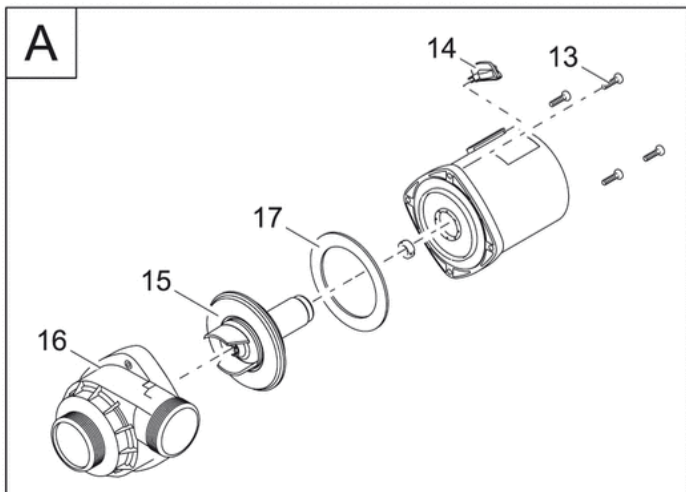

## Technische gegevens

Afmetingen (l x b x h)	mm	340 x 280 x 165
Nominale spanning		220 - 240 V / 50/60 Hz
Vermogensopname	W	10 - 110
Lengte stroomkabel	m	10,00
Nettogewicht	kg	5,40
Garantie (+ aanvraaggarantie)	jaar	3 + 2
Liter per minuut max.	l/min	200
Liter per uur max.	l/u	12000
Meter waterkolom max.	m	5,00
Aansluiting perszijde	mm	50
Aansluiting perszijde		2"
Aansluiting aanzuigzijde	mm	50
Aansluiting aanzuigzijde		2"
Aansluiting voor slangen	mm	25 / 32 / 38 / 50
Aansluiting voor slangen		1", 1 ¼", 1 ½", 2"
Filteroppervlak	cm <sup>2</sup>	1000
Transport van grove vuildeeltjes max.	mm	11
Elektronisch regelbaar		Ja
Type opstelling		Nat en droog opstelbaar
Artikelnummer		50742
EAN		4010052507422

## Onderdelen

Positie	Artikelnr.	Productnaam	Aantal
1	17963	Res. filterschaal boven AquaMax Eco Pr.	1
2	16982	Klem EC2	1
3	17232	Rubberinzetstuk AquaMax Pro	1
4	16859	Adapter 2"	1
5	17069	Accessoire AquaMax Eco 2"	1
6	17272	Accessoire AquaMax Eco 1" - 1 1/2"	1
7	16956	Pomphouder EC2 AquaMax Pro	1
8	17962	Res. filterschaal onder AquaMax Eco Pr.	1
9	16867	Zuigadapter AquaMax Pro	1
10	16866	Regelaar AquaMax Pro	1
11	22853	Linzenschroef CH-V2A DIN 7981 4,8 x 19	4
12	30983	Clips Bitron Eco / AquaMax	1
13	6055	Ovale schroef V2A DIN 7985 M5 x 20 H	4
14	35763	BG schuiver EC2	1
15	17965	Vervangrotor AquaMax Eco Pre.12000-16000	1
16	17969	Vervang pomphuis AquaMax Eco Prem. 12000	1
17	17513	Vlakafdichting 107 x 78 x 2,5 USP 16 hel	1