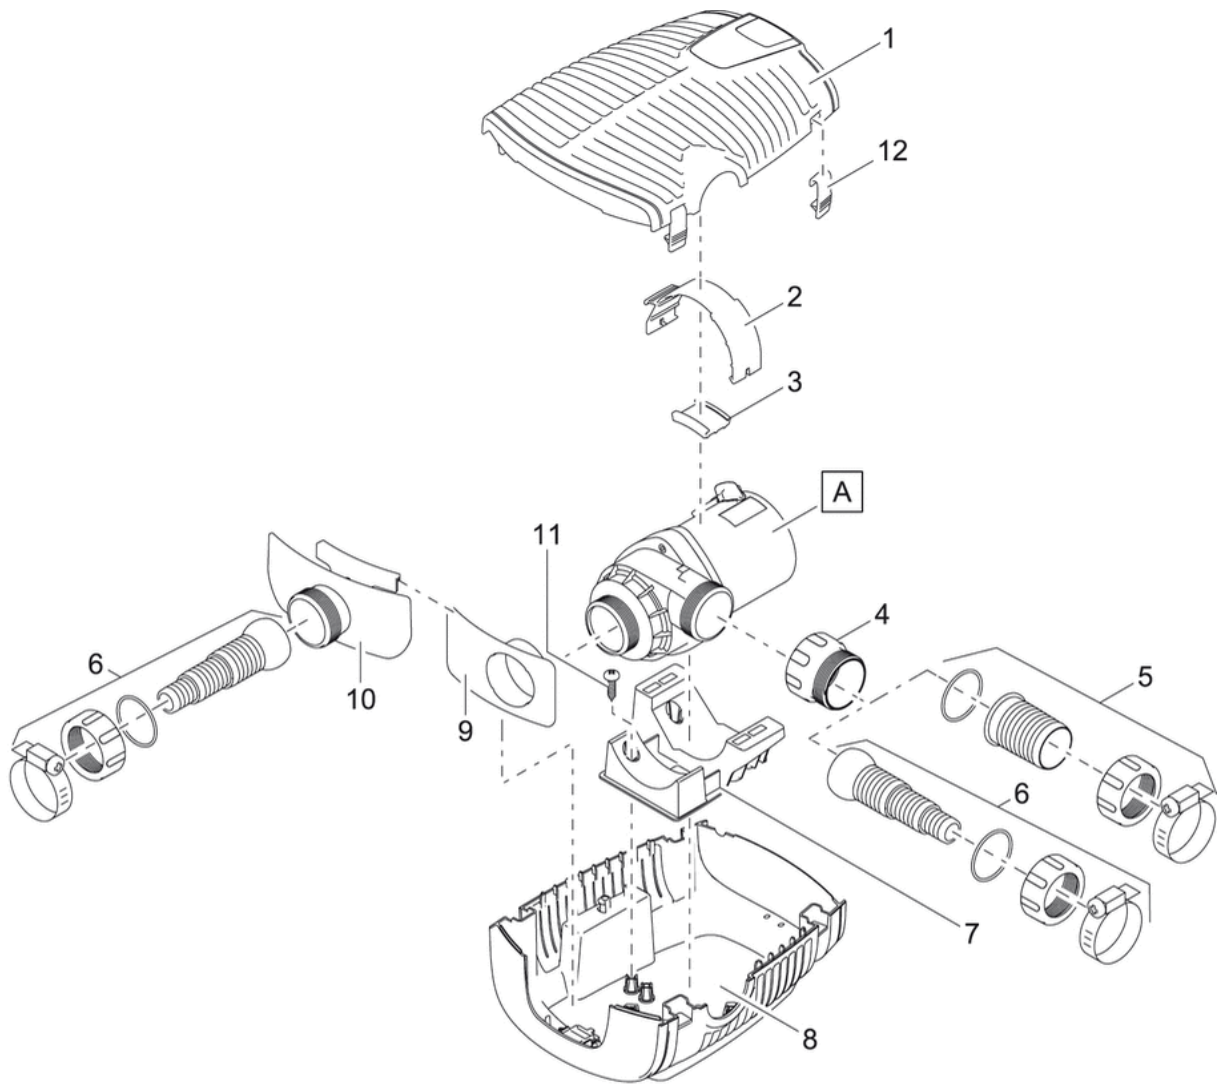

## Technische gegevens

Afmetingen (l x b x h)	mm	340 x 280 x 165
Nominale spanning		220 - 240 V / 50/60 Hz
Vermogensopname	W	10 - 110
Lengte stroomkabel	m	10,00
Nettogewicht	kg	5,40
Garantie (+ aanvraaggarantie)	jaar	3 + 2
Liter per minuut max.	l/min	200
Liter per uur max.	l/u	12000
Meter waterkolom max.	m	5,00
Aansluiting perszijde	mm	50
Aansluiting perszijde		2"
Aansluiting aanzuigzijde	mm	50
Aansluiting aanzuigzijde		2"
Aansluiting voor slangen	mm	25 / 32 / 38 / 50
Aansluiting voor slangen		1", 1 ¼", 1 ½", 2"
Filteroppervlak	cm <sup>2</sup>	1000
Transport van grove vuildeeltjes max.	mm	11
Elektronisch regelbaar		Ja
Type opstelling		Nat en droog opstelbaar
Artikelnummer		50742
EAN		4010052507422

## Onderdelen

Positie	Artikelnr.	Productnaam	Aantal
1	17963	Res. filterschaal boven AquaMax Eco Pr.	1
2	16982	Klem EC2	1
3	17232	Rubberinzetstuk AquaMax Pro	1
4	16859	Adapter 2"	1
5	17069	Accessoire AquaMax Eco 2"	1
6	17272	Accessoire AquaMax Eco 1" - 1 1/2"	1
7	16956	Pomphouder EC2 AquaMax Pro	1
8	17962	Res. filterschaal onder AquaMax Eco Pr.	1
9	16867	Zuigadapter AquaMax Pro	1
10	16866	Regelaar AquaMax Pro	1
11	22853	Linzenschroef CH-V2A DIN 7981 4,8 x 19	4
12	30983	Clips Bitron Eco / AquaMax	1
13	6055	Ovale schroef V2A DIN 7985 M5 x 20 H	4
14	35763	BG schuiver EC2	1
15	17965	Vervangrotor AquaMax Eco Pre.12000-16000	1
16	17969	Vervang pomphuis AquaMax Eco Prem. 12000	1
17	17513	Vlakafdichting 107 x 78 x 2,5 USP 16 hel	1