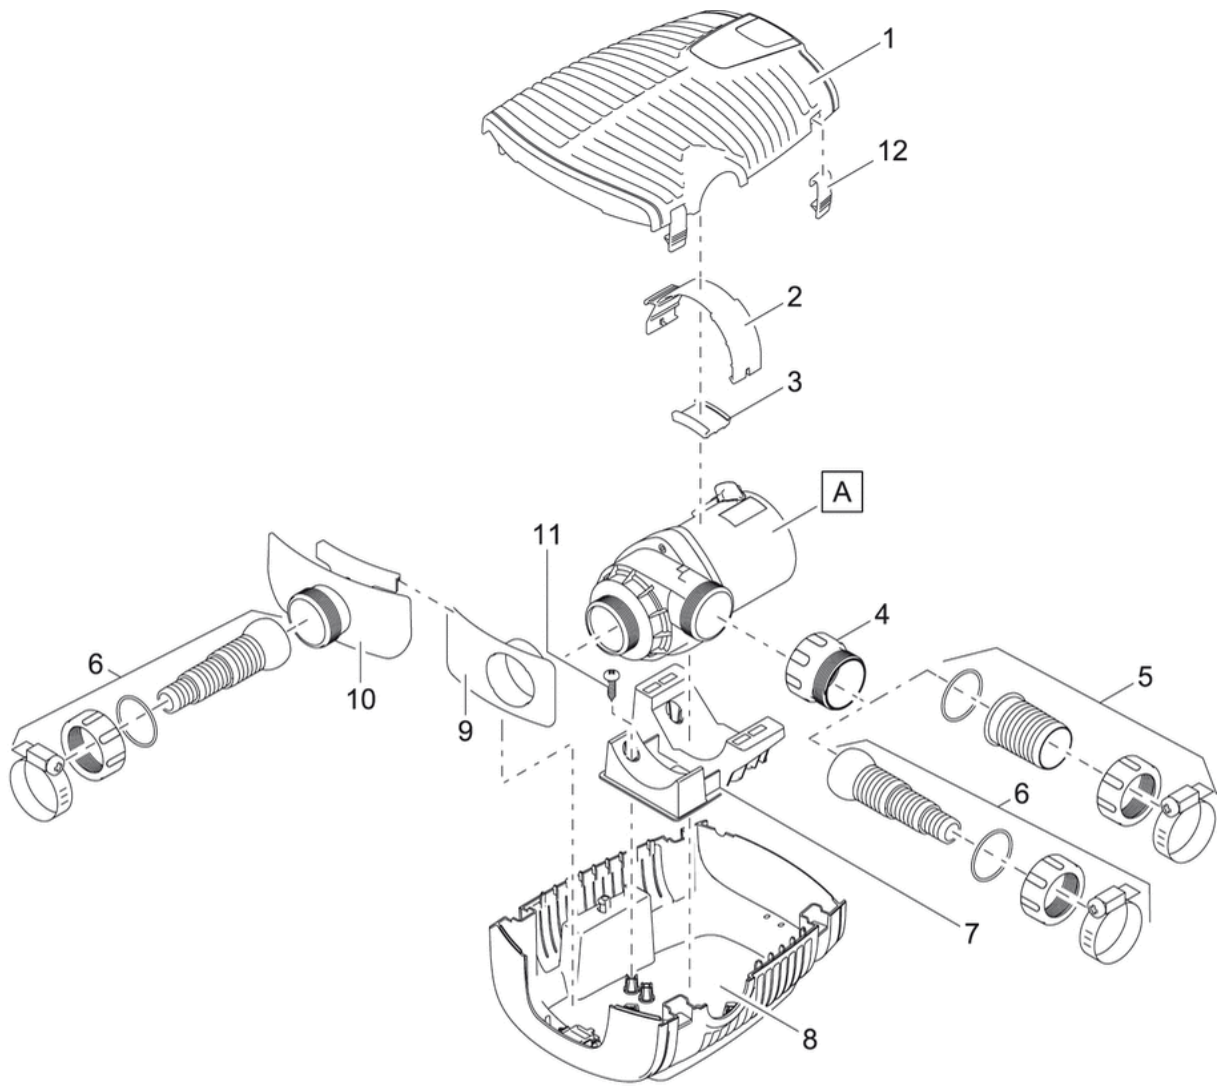

Technische gegevens

Afmetingen (l x b x h)	mm	340 x 280 x 165
Nominale spanning		220 - 240 V / 50/60 Hz
Vermogensopname	W	11 - 145
Lengte stroomkabel	m	10,00
Garantie (+ aanvraaggarantie)	jaar	3 + 2
Liter per minuut max.	l/min	260
Liter per uur max.	l/u	15600
Aansluiting perszijde	mm	50
Aansluiting perszijde		2"
Aansluiting aanzuigzijde	mm	50
Aansluiting aanzuigzijde		2"
Aansluiting voor slangen	mm	25 / 32 / 38 / 50
Aansluiting voor slangen		1", 1 ¼", 1 ½", 2"
Transport van grove vuildeeltjes max.	mm	11
Elektronisch regelbaar		Ja
Type opstelling		Nat en droog opstelbaar
Artikelnummer		50745
EAN		

Onderdelen

Positie	Artikelnr.	Productnaam	Aantal
1	17963	Res. filterschaal boven AquaMax Eco Pr.	1
2	16982	Klem EC2	1
3	17232	Rubberinzetstuk AquaMax Pro	1
4	16859	Adapter 2"	1
5	17069	Accessoire AquaMax Eco 2"	1
6	17272	Accessoire AquaMax Eco 1" - 1 1/2"	1
7	16956	Pomphouder EC2 AquaMax Pro	1
8	17962	Res. filterschaal onder AquaMax Eco Pr.	1
9	16867	Zuigadapter AquaMax Pro	1
10	16866	Regelaar AquaMax Pro	1
11	22853	Linzenschroef CH-V2A DIN 7981 4,8 x 19	4
12	30983	Clips Bitron Eco / AquaMax	1
13	6055	Ovale schroef V2A DIN 7985 M5 x 20 H	4
14	35763	BG schuiver EC2	1
15	17965	Vervangrotor AquaMax Eco Pre.12000-16000	1
16	17970	Vervang pomphuis AquaMax Eco Prem. 16000	1
17	17513	Vlakafdichting 107 x 78 x 2,5 USP 16 hel	1