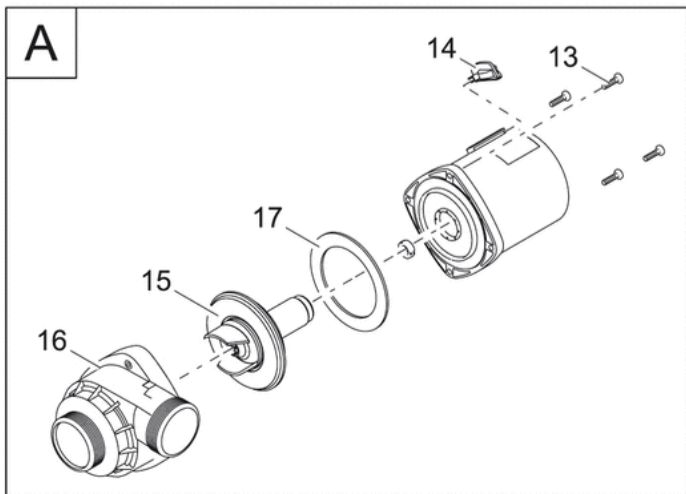

Technische gegevens

Afmetingen (l x b x h)	mm	340 x 280 x 165
Nominale spanning		220 - 240 V / 50/60 Hz
Vermogensopname	W	11 - 145
Lengte stroomkabel	m	10,00
Garantie (+ aanvraaggarantie)	jaar	3 + 2
Liter per minuut max.	l/min	260
Liter per uur max.	l/u	15600
Aansluiting perszijde	mm	50
Aansluiting perszijde		2"
Aansluiting aanzuigzijde	mm	50
Aansluiting aanzuigzijde		2"
Aansluiting voor slangen	mm	25 / 32 / 38 / 50
Aansluiting voor slangen		1", 1 ¼", 1 ½", 2"
Transport van grove vuildeeltjes max.	mm	11
Elektronisch regelbaar		Ja
Type opstelling		Nat en droog opstelbaar
Artikelnummer		50745
EAN		

Onderdelen

Positie	Artikelnr.	Productnaam	Aantal
1	17963	Res. filterschaal boven AquaMax Eco Pr.	1
2	16982	Klem EC2	1
3	17232	Rubberinzetstuk AquaMax Pro	1
4	16859	Adapter 2"	1
5	17069	Accessoire AquaMax Eco 2"	1
6	17272	Accessoire AquaMax Eco 1" - 1 1/2"	1
7	16956	Pomphouder EC2 AquaMax Pro	1
8	17962	Res. filterschaal onder AquaMax Eco Pr.	1
9	16867	Zuigadapter AquaMax Pro	1
10	16866	Regelaar AquaMax Pro	1
11	22853	Linzenschroef CH-V2A DIN 7981 4,8 x 19	4
12	30983	Clips Bitron Eco / AquaMax	1
13	6055	Ovale schroef V2A DIN 7985 M5 x 20 H	4
14	35763	BG schuiver EC2	1
15	17965	Vervangrotor AquaMax Eco Pre.12000-16000	1
16	17970	Vervang pomphuis AquaMax Eco Prem. 16000	1
17	17513	Vlakafdichting 107 x 78 x 2,5 USP 16 hel	1