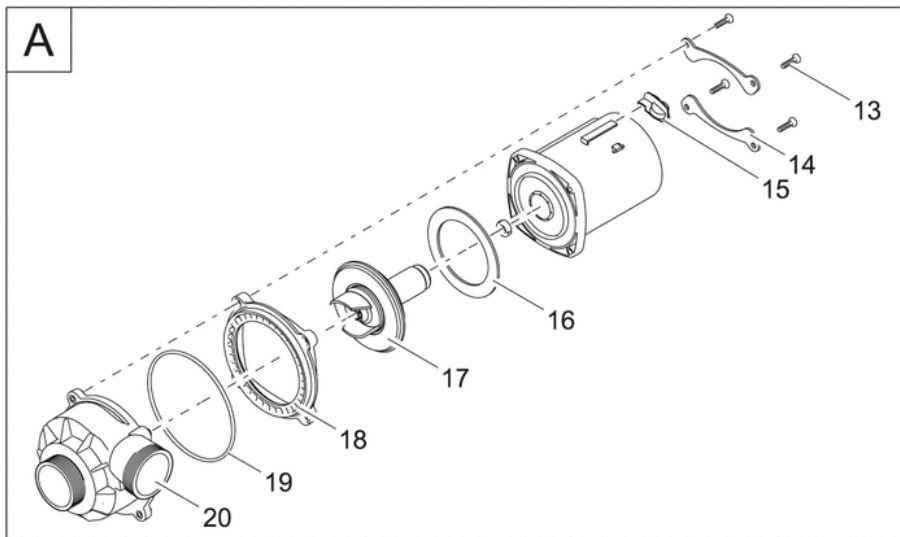

Technische gegevens

Afmetingen (l x b x h)	mm	340 x 280 x 165
Nominale spanning		220 - 240 V / 50/60 Hz
Vermogensopname	W	15 - 180
Lengte stroomkabel	m	10,00
Nettogewicht	kg	6,10
Garantie (+ aanvraaggarantie)	jaar	3 + 2
Liter per minuut max.	l/min	325
Liter per uur max.	l/u	19500
Meter waterkolom max.	m	5,40
Aansluiting perszijde	mm	50
Aansluiting perszijde		2"
Aansluiting aanzuigzijde	mm	50
Aansluiting aanzuigzijde		2"
Aansluiting voor slangen	mm	25 / 32 / 38 / 50
Aansluiting voor slangen		1", 1 ¼", 1 ½", 2"
Filteroppervlak	cm ²	1000
Transport van grove vuildeeltjes max.	mm	11
Elektronisch regelbaar		Ja
Type opstelling		Nat en droog opstelbaar
Artikelnummer		56406
EAN		4010052564067

Onderdelen

Positie	Artikelnr.	Productnaam	Aantal
1	17963	Res. filterschaal boven AquaMax Eco Pr.	1
2	16982	Klem EC2	1
3	17232	Rubberinzetstuk AquaMax Pro	1
4	16859	Adapter 2"	1
5	17069	Accessoire AquaMax Eco 2"	1
6	17272	Accessoire AquaMax Eco 1" - 1 1/2"	1
7	30231	Pomphouder EC2-XL	1
8	17962	Res. filterschaal onder AquaMax Eco Pr.	1
9	16867	Zuigadapter AquaMax Pro	1
10	16866	Regelaar AquaMax Pro	1
11	22853	Linzenschroef CH-V2A DIN 7981 4,8 x 19	4
12	30983	Clips Bitron Eco / AquaMax	1
13	6056	Ovale schroef V2A DIN 7985 5 x 22	1
14	30218	Adapter tussenbehuizing EC2	1
15	35763	BG schuiver EC2	1
16	17513	Vlakafdichting 107 x 78 x 2,5 USP 16 hel	1
17	30538	Vervangrotor AquaMax Eco Premium 20000	1
18	30217	Tussenbehuizing EC2	1
19	15574	O-Ring NBR 125 x 3,5 SH70	1
20	30235	Pomphuis Aquamax Eco Prem. 20000	1