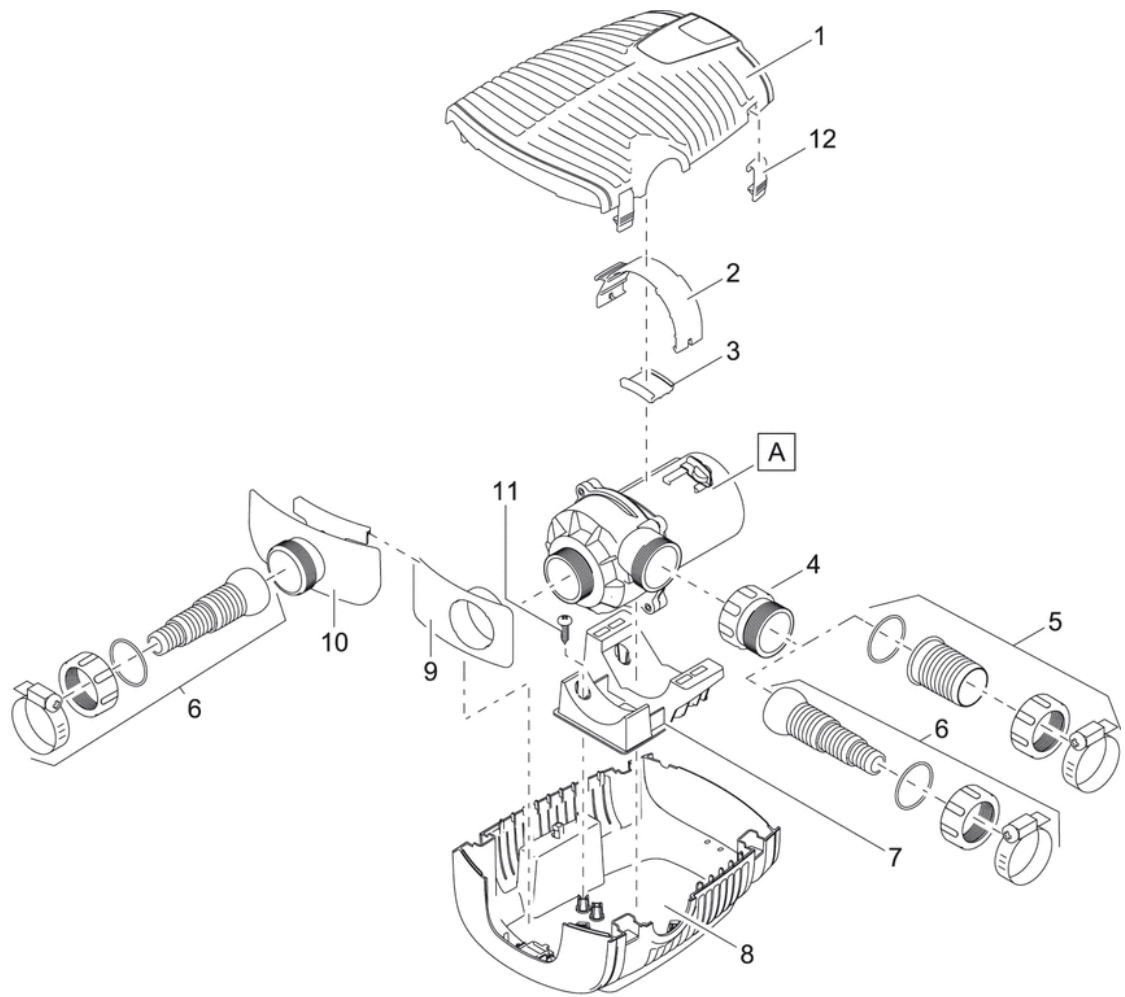

Technische gegevens

Afmetingen (l x b x h)	mm	340 x 280 x 165
Nominale spanning		220 - 240 V / 50/60 Hz
Vermogensopname	W	15 - 180
Lengte stroomkabel	m	10,00
Nettogewicht	kg	6,10
Garantie (+ aanvraaggarantie)	jaar	3 + 2
Liter per minuut max.	l/min	325
Liter per uur max.	l/u	19500
Meter waterkolom max.	m	5,40
Aansluiting perszijde	mm	50
Aansluiting perszijde		2"
Aansluiting aanzuigzijde	mm	50
Aansluiting aanzuigzijde		2"
Aansluiting voor slangen	mm	25 / 32 / 38 / 50
Aansluiting voor slangen		1", 1 ¼", 1 ½", 2"
Filteroppervlak	cm ²	1000
Transport van grove vuildeeltjes max.	mm	11
Elektronisch regelbaar		Ja
Type opstelling		Nat en droog opstelbaar
Artikelnummer		56406
EAN		4010052564067

Onderdelen

Positie	Artikelnr.	Productnaam	Aantal
1	17963	Res. filterschaal boven AquaMax Eco Pr.	1
2	16982	Klem EC2	1
3	17232	Rubberinzetstuk AquaMax Pro	1
4	16859	Adapter 2"	1
5	17069	Accessoire AquaMax Eco 2"	1
6	17272	Accessoire AquaMax Eco 1" - 1 1/2"	1
7	30231	Pomphouder EC2-XL	1
8	17962	Res. filterschaal onder AquaMax Eco Pr.	1
9	16867	Zuigadapter AquaMax Pro	1
10	16866	Regelaar AquaMax Pro	1
11	22853	Linzenschroef CH-V2A DIN 7981 4,8 x 19	4
12	30983	Clips Bitron Eco / AquaMax	1
13	6056	Ovale schroef V2A DIN 7985 5 x 22	1
14	30218	Adapter tussenbehuizing EC2	1
15	35763	BG schuiver EC2	1
16	17513	Vlakafdichting 107 x 78 x 2,5 USP 16 hel	1
17	30538	Vervangrotor AquaMax Eco Premium 20000	1
18	30217	Tussenbehuizing EC2	1
19	15574	O-Ring NBR 125 x 3,5 SH70	1
20	30235	Pomphuis Aquamax Eco Prem. 20000	1