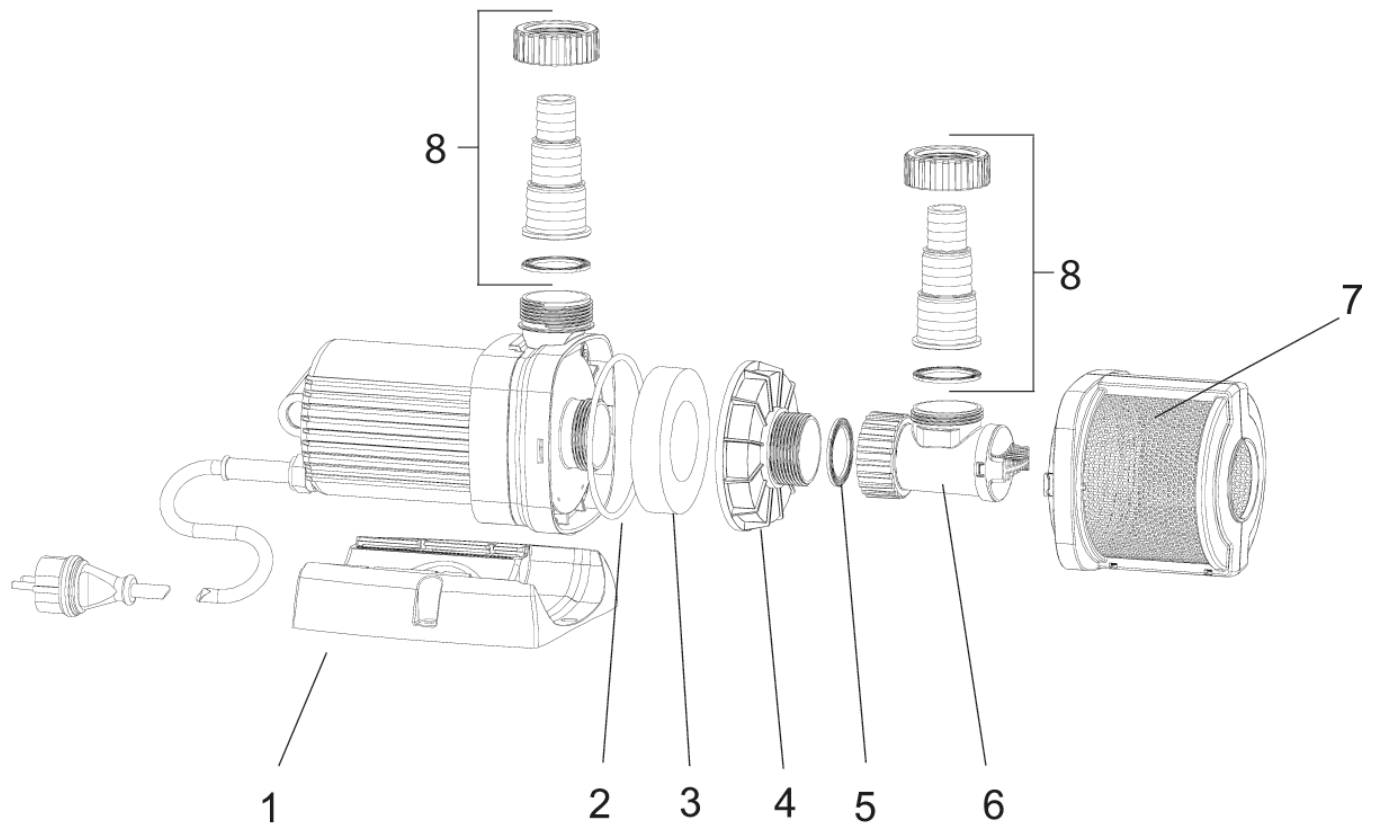

Technische gegevens

Afmetingen (l x b x h)	mm	315 x 140 x 130
Nominale spanning		220 - 240 V / 50 Hz
Vermogensopname	W	110
Lengte stroomkabel	m	10,00
Nettogewicht	kg	3,50
Garantie (+ aanvraaggarantie)	jaar	3 + 2
Liter per minuut max.	l/min	100
Liter per uur max.	l/u	6000
Meter waterkolom max.	m	5,00
Aansluiting perszijde	mm	25
Aansluiting perszijde		1"
Aansluiting aanzuigzijde	mm	38
Aansluiting aanzuigzijde		1 ½"
Aansluiting voor slangen	mm	19 / 25 / 32 / 38
Aansluiting voor slangen		¾", 1", 1 ¼", 1 ½"
Filteroppervlak	cm ²	200
Elektronisch regelbaar		Ja
Type opstelling		Nat en droog opstelbaar
Artikelnummer		56637
EAN		4010052566375

Onderdelen

Positie	Artikelnr.	Productnaam	Aantal
1	35099	Voet Aquarius Universal Gr. 4	1
2	3580	O-Ring NBR 80 x 3 SH75	1
3	26002	Anti-vries schuim 2-1	1
4	34949	Behuizing vorstvrij 2-1 AquaMax 03	1
5	19491	Vlakafdichting 1 1/2"	1
6	26405	Aanzuigenheid Aquarius Universal Gr. 4	1
7	35174	BG voorfilter Aquarius Universal Gr. 4	1
8	35179	Acc. Kit Aquarius Universal 1600-6000	1