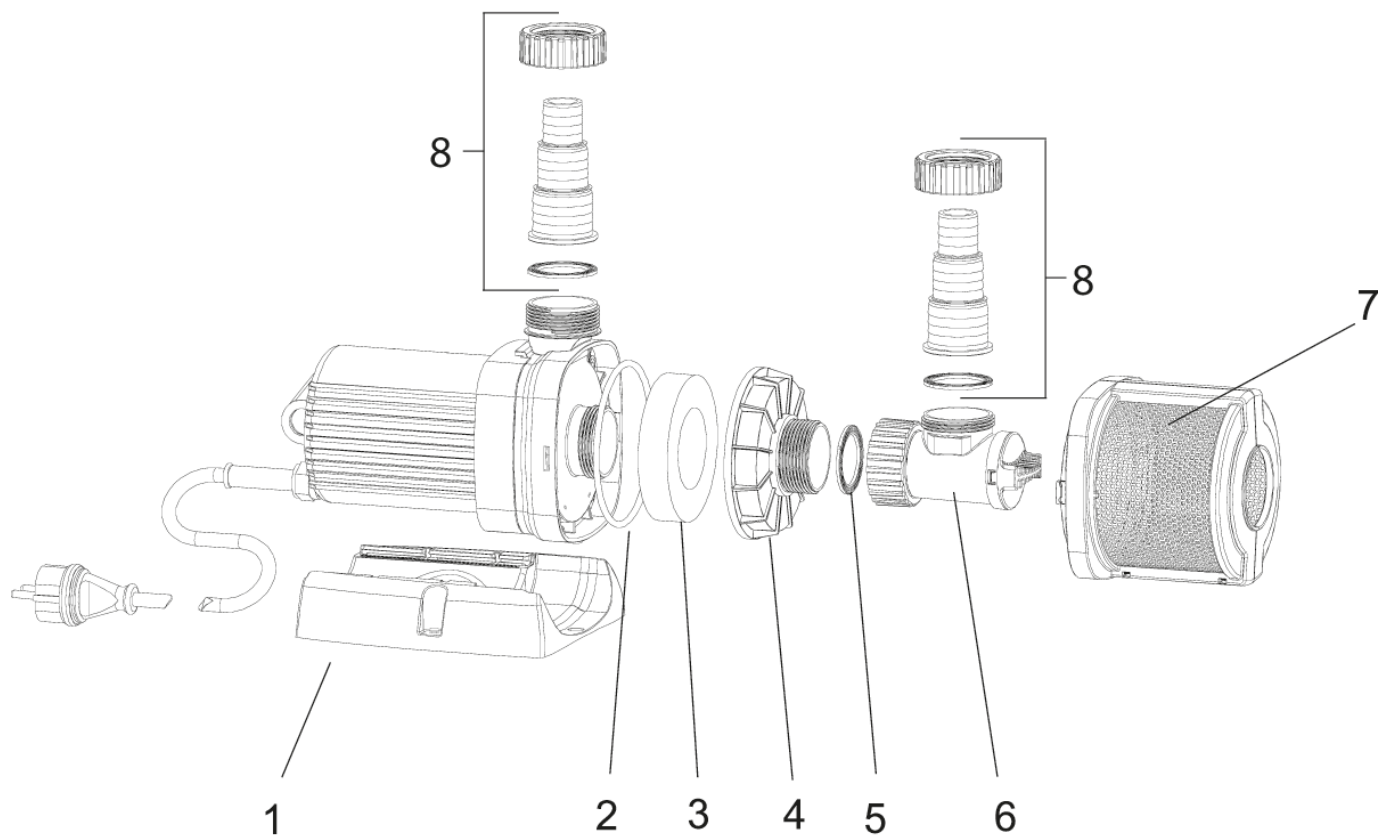

Technische gegevens

Afmetingen (l x b x h)	mm	340 x 160 x 160
Nominale spanning		220 - 240 V / 50 Hz
Vermogensopname	W	270
Lengte stroomkabel	m	10,00
Nettogewicht	kg	5,45
Garantie (+ aanvraaggarantie)	jaar	3 + 2
Liter per minuut max.	l/min	200
Liter per uur max.	l/u	12000
Meter waterkolom max.	m	7,00
Aansluiting perszijde	mm	38
Aansluiting perszijde		1 ½"
Aansluiting aanzuigzijde	mm	38
Aansluiting aanzuigzijde		1 ½"
Aansluiting voor slangen	mm	25 / 32 / 38
Aansluiting voor slangen		1", 1 ¼", 1 ½"
Filteroppervlak	cm ²	220
Elektronisch regelbaar		Ja
Type opstelling		Nat en droog opstelbaar
Artikelnummer		56879
EAN		4010052568799

Onderdelen

Positie	Artikelnr.	Productnaam	Aantal
1	35243	Voet Aquarius Universal Gr. 5	1
2	3594	O-Ring NBR 100 x 4 SH75	1
3	26003	Anti-vries schuim 2-2	1
4	34961	Behuizing vorstvrij 2-2 AquaMax 03	1
5	19491	Vlakafdichting 1 1/2"	1
6	26405	Aanzuigeenheid Aquarius Universal Gr. 4	1
7	35252	BG voorfilter Aquarius Universal Gr. 5	1
8	35251	Acc. Kit Aquarius Universal 9000/12000	1