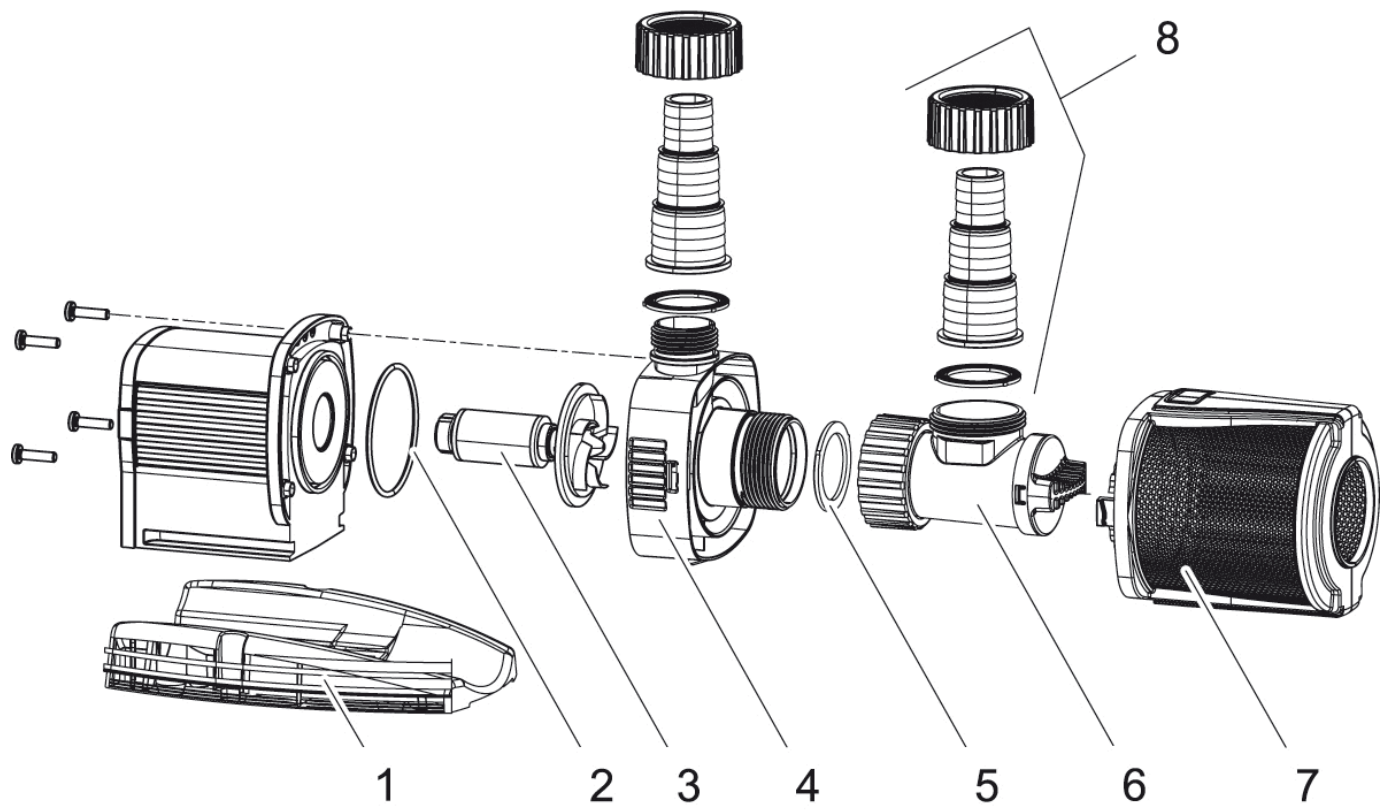

Technische gegevens

Afmetingen (l x b x h)	mm	245 x 130 x 135
Nominale spanning		220 - 240 V / 50 Hz
Vermogensopname	W	50
Lengte stroomkabel	m	10,00
Nettogewicht	kg	3,00
Garantie (+ aanvraaggarantie)	jaar	3 + 2
Liter per minuut max.	l/min	66
Liter per uur max.	l/u	4000
Meter waterkolom max.	m	3,40
Aansluiting perszijde	mm	25
Aansluiting perszijde		1"
Aansluiting aanzuigzijde	mm	38
Aansluiting aanzuigzijde		1 ½"
Aansluiting voor slangen	mm	19 / 25 / 32 / 38
Aansluiting voor slangen		¾", 1", 1 ¼", 1 ½"
Filteroppervlak	cm ²	200
Elektronisch regelbaar		nee
Type opstelling		Nat en droog opstelbaar
Artikelnummer		57392
EAN		4010052573922

Onderdelen

Positie	Artikelnr.	Productnaam	Aantal
1	35752	BG pompvoet Aquarius Universal Eco	1
2	25969	O-Ring NBR 60 x 2,5 SH70 A	1
3	35802	Vervangrotor cpl. EC-mini 4000	1
4	35825	Vervang pomphuis Aquarius Universal Eco	1
5	19491	Vlakafdichting 1 1/2"	1
6	26405	Aanzuigeenheid Aquarius Universal Gr. 4	1
7	35826	Verv. voorfilter Aquarius Universal Eco	1
8	35179	Acc. Kit Aquarius Universal 1600-6000	1