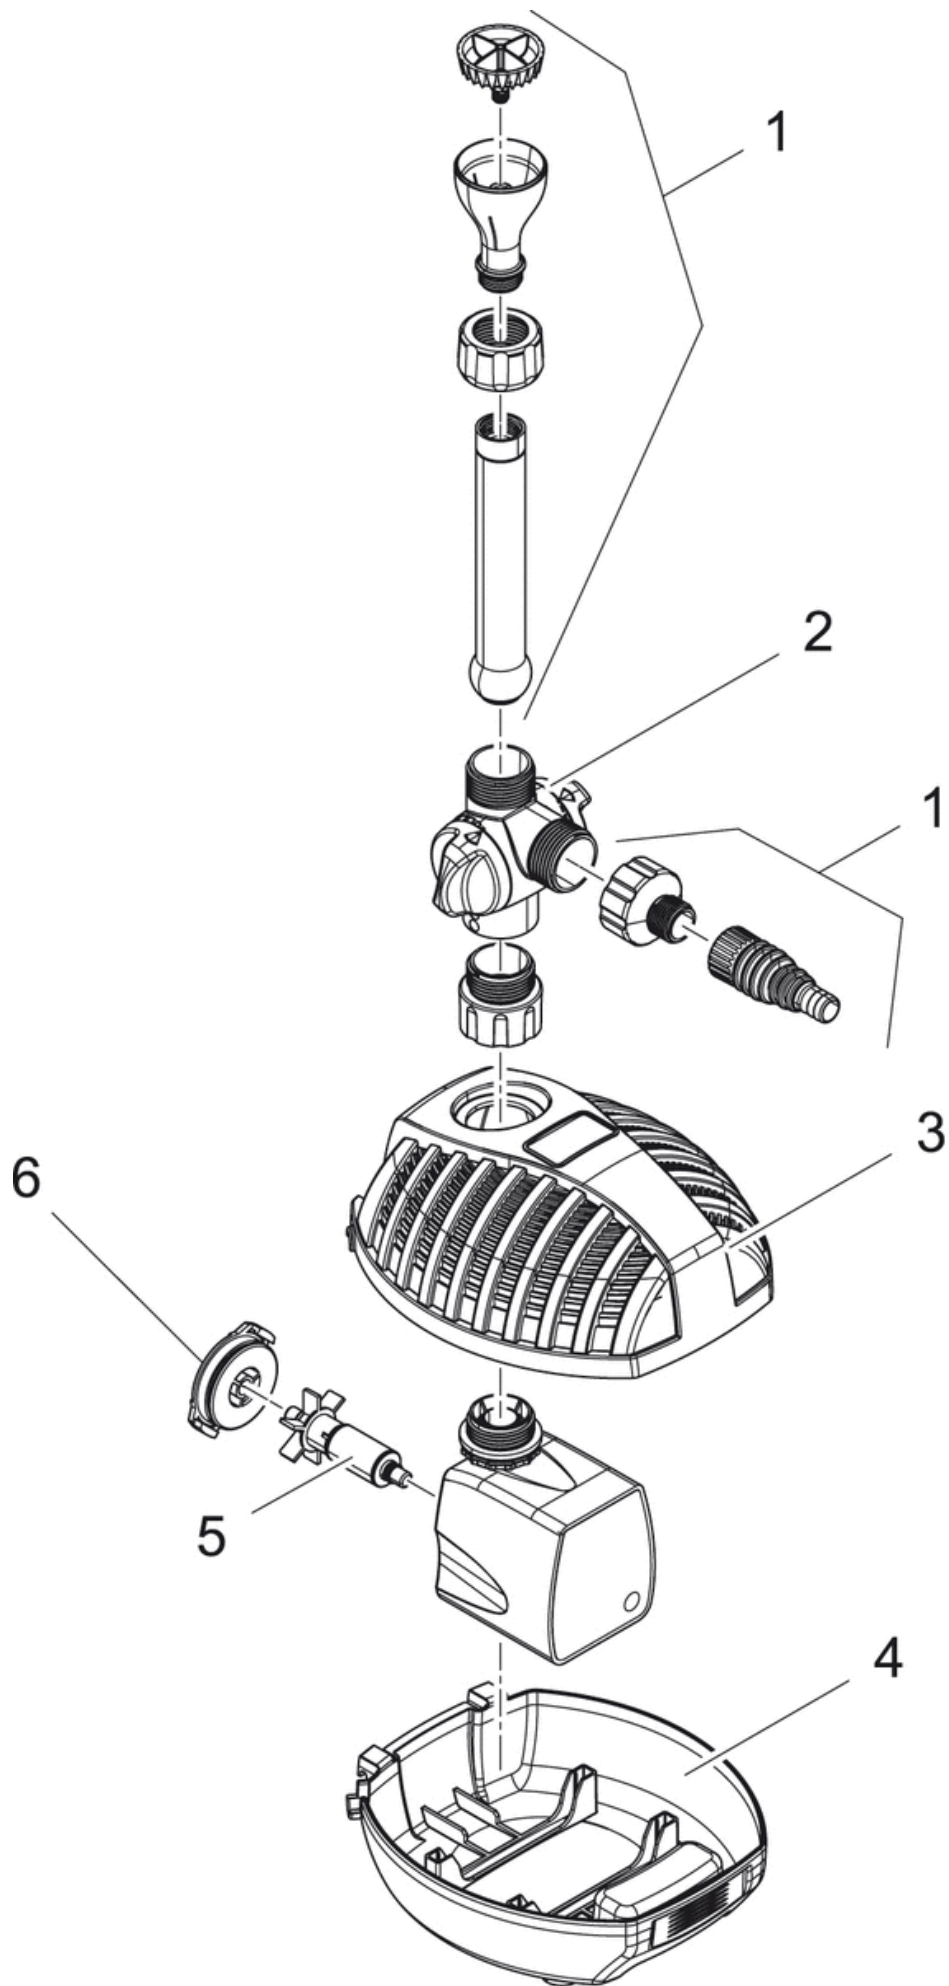

## Technische gegevens

Afmetingen (l x b x h)	mm	180 x 205 x 140
Nominale spanning		220 - 240 V / 50 Hz
Vermogensopname	W	11
Lengte stroomkabel	m	10,00
Nettogewicht	kg	1,70
Garantie (+ aanvraaggarantie)	jaar	2 + 1
Liter per minuut max.	l/min	16
Liter per uur max.	l/u	1000
Meter waterkolom max.	m	1,30
Aansluiting perszijde	mm	25
Aansluiting perszijde		1"
Aansluiting voor slangen	mm	13 / 19 / 25
Aansluiting voor slangen		½", ¾", 1"
Filteroppervlak	cm <sup>2</sup>	230
Elektronisch regelbaar		nee
Aantal spuitkoppen	st.	3
Telescoop-sproeierverlenging	cm	16 - 29
Type opstelling		Kan alleen onder water worden opgesteld
Artikelnummer		57399
EAN		4010052573991

## Onderdelen

Positie	Artikelnr.	Productnaam	Aantal
1	43083	Uitbr. Aquarius Fountain Set Classic	1
2	43290	Verv. T-Regelaar Aquarius Fountain Set	1
3	18237	BG filterbehuiz. onder- en bovenste deel	1
5	28351	Verv. rotor kpl. ASE 1000 gemagnetiseerd	1
6	35762	BG pomphuis ASE 1000	1