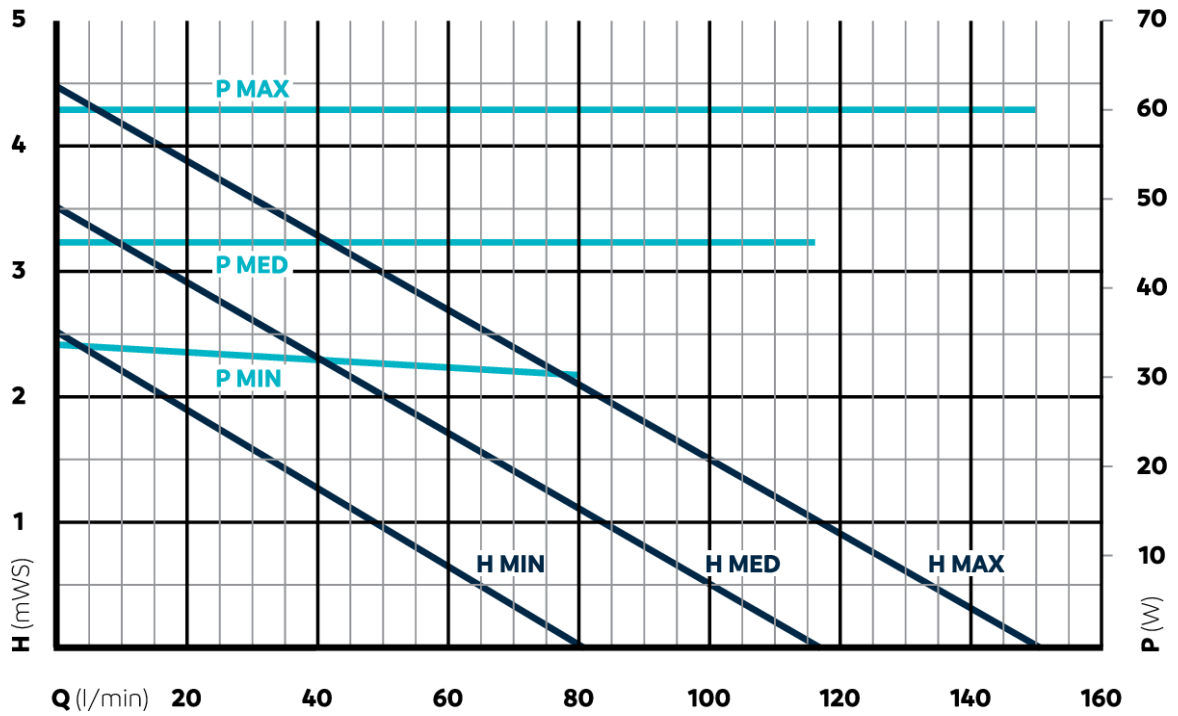

AQUAMAX ECO PREMIUM 9000 – SFC-FUNCTION

AQUAMAX ECO PREMIUM 9000 – PRESSURE

AQUAMAX ECO PREMIUM 9000 – POWER

AQUAMAX ECO PREMIUM 5000 – 21000