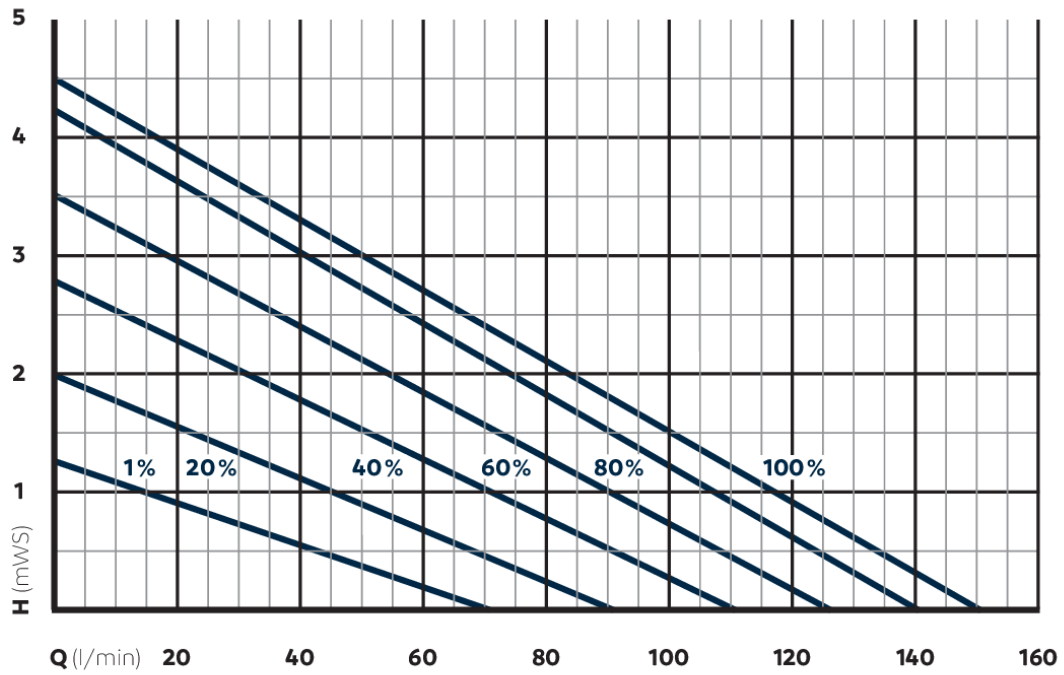

AQUAMAX ECO PREMIUM 9000 – SFC-FUNCTION

AQUAMAX ECO PREMIUM 9000 – PRESSURE

AQUAMAX ECO PREMIUM 9000 – POWER

AQUAMAX ECO PREMIUM 5000 – 21000