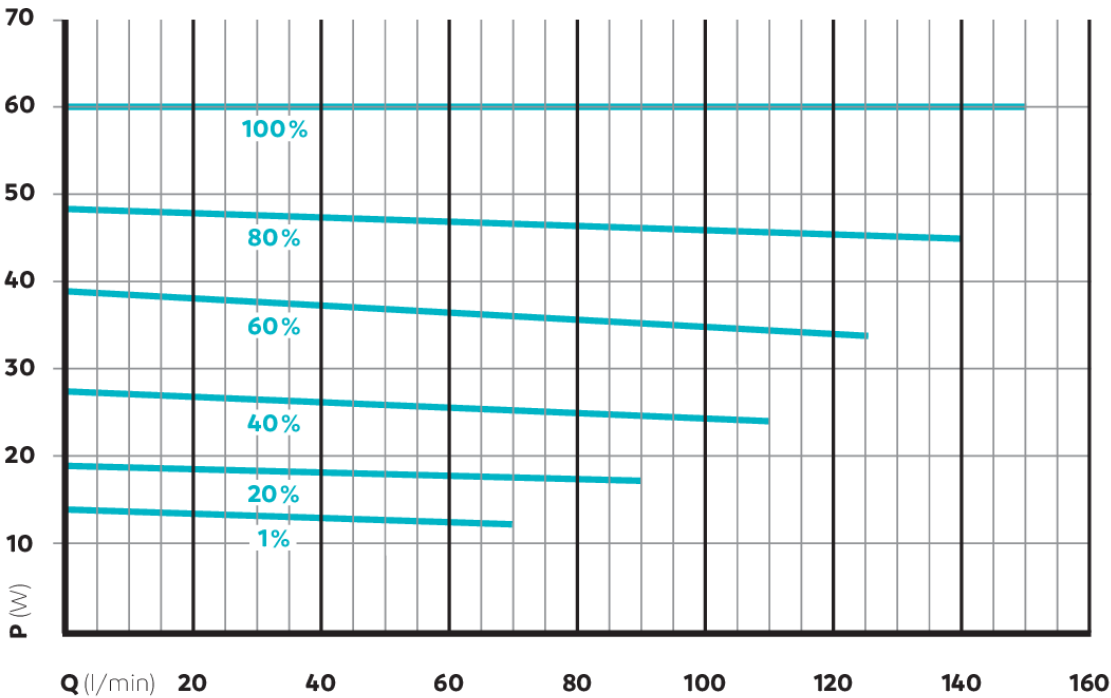

AQUAMAX ECO PREMIUM 9000 – SFC-FUNCTION

AQUAMAX ECO PREMIUM 9000 – PRESSURE

AQUAMAX ECO PREMIUM 9000 – POWER

AQUAMAX ECO PREMIUM 5000 – 21000